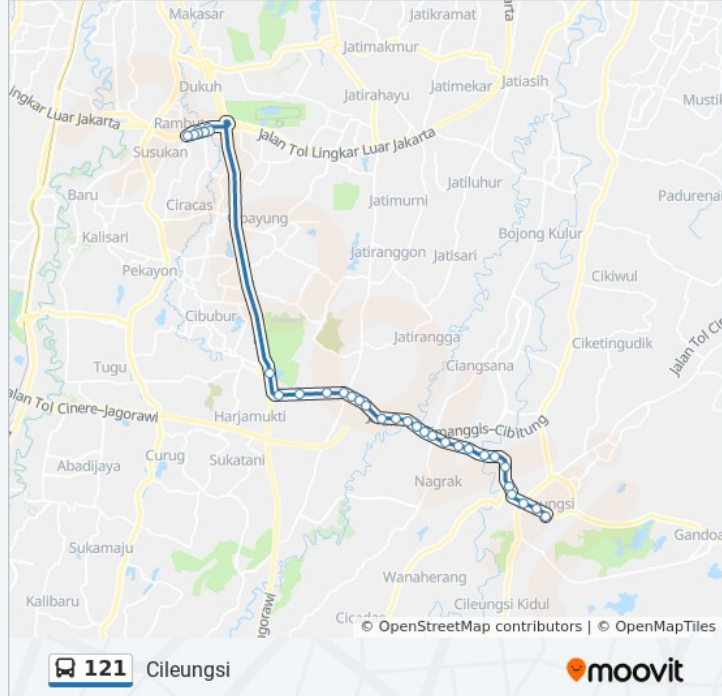

121 bis jalur (Cileungsi) memiliki 2 rute. Pada hari kerja biasa waktu operasinya adalah:

(1) Cileungsi: 05.00 - 22.00(2) Kampung Rambutan: 05.00 - 22.00

Gunakan Moovit app untuk menemukan stasiun 121 bis terdekat dan cari tahu kedatangan 121 bis berikutnya.

### Informasi 121 bis

**Arah:** Cileungsi

**Pemberhentian:** 32

**Waktu Perjalanan:** 76 mnt

**Ringkasan Jalur:**

Gerbang Utama Kota Wisata

Legenda Wisata Cibubur 2

Bridgestone

Bukaka

Jalan Pahlawan

Seberang Jalan Pasar Lama

Jalan Camat Enjan

Simpang Cileungsi 2

Komplek Cileungsi Indah

Terminal Cileungsi

### Arah: Kampung Rambutan

22 pemberhentian

[LIHAT JADWAL JALUR](#)

Terminal Cileungsi

Cileungsi Indah

Mall Ramayana

Jalan Camat Enjan

Jalan Raya Cikuda Wanaherang