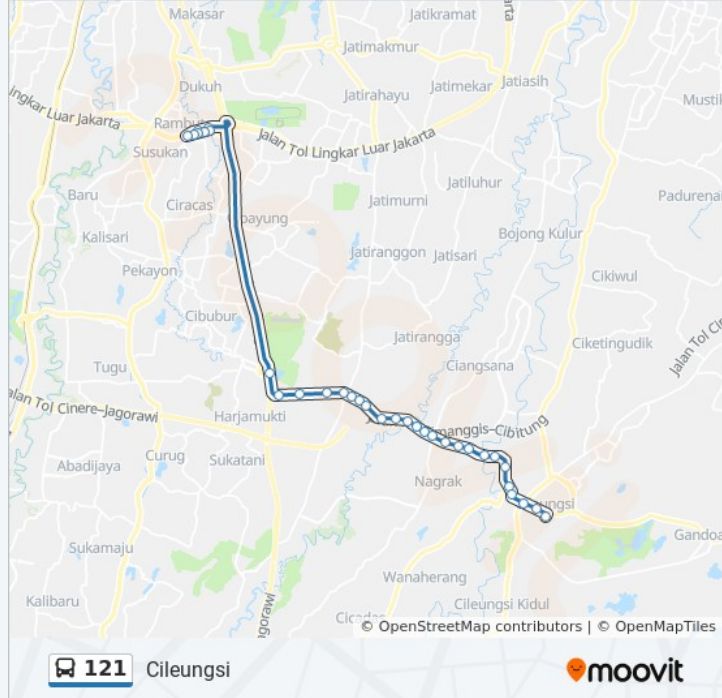

Daihatsu Cibubur

Gerbang Toll Cibubur

Cibubur Junction

Terminal Kampung Rambutan

Jadwal waktu dan peta rute 121 bis tersedia dalam format PDF di moovitapp.com. Gunakan [Moovit App](#) untuk melihat waktu langsung kedatangan bis, jadwal kereta atau jadwal kereta bawah tanah, dan petunjuk langkah demi langkah untuk semua transportasi umum di Jakarta.

[Tentang Moovit](#) • [Solusi MaaS](#) • [Negara yang didukung](#) • [Komunitas Mooviter](#)

© 2024 Moovit - Hak Cipta Dilindungi

Cek waktu tiba langsung