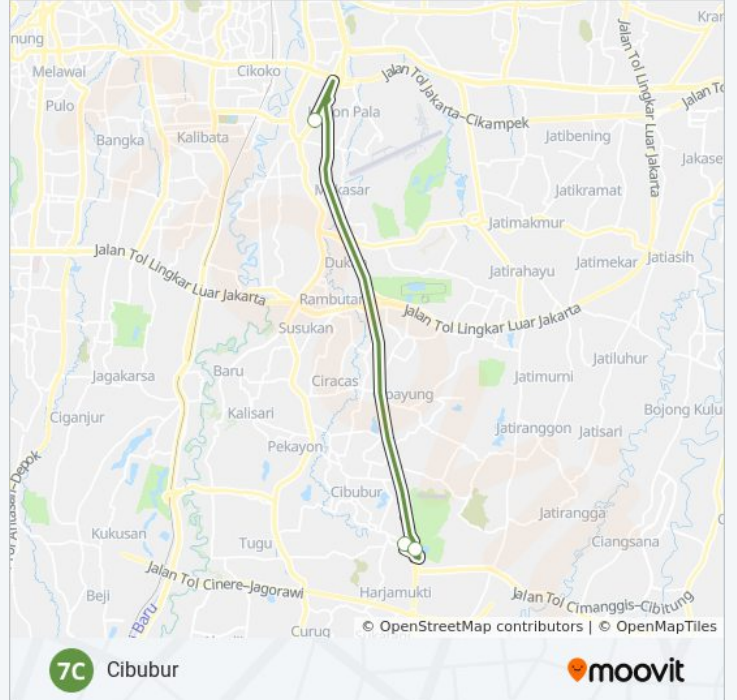

## Cibubur - Cawang Cililitan

Gunakan App

7C bis jalur (Cibubur - Cawang Cililitan) memiliki 2 rute. Pada hari kerja biasa waktu operasinya adalah:  
(1) Cawang Cililitan: 05.00 - 22.00(2) Cibubur: 05.00 - 22.00

Gunakan Moovit app untuk menemukan stasiun 7C bis terdekat dan cari tahu kedatangan 7C bis berikutnya.

### Jadwal waktu 7C bis

Jadwal waktu Rute Cibubur

Senin	05.00 - 22.00
Selasa	05.00 - 22.00
Rabu	05.00 - 22.00
Kamis	05.00 - 22.00
Jumat	05.00 - 22.00
Sabtu	05.00 - 22.00
Minggu	05.00 - 22.00

### Informasi 7C bis

**Arah:** Cibubur

**Pemberhentian:** 3

**Waktu Perjalanan:** 23 mnt

**Ringkasan Jalur:**

Jadwal waktu dan peta rute 7C bis tersedia dalam format PDF di [moovitapp.com](https://moovitapp.com). Gunakan [Moovit App](#) untuk melihat waktu langsung kedatangan bis, jadwal kereta atau jadwal kereta bawah tanah, dan petunjuk langkah demi langkah untuk semua transportasi umum di Jakarta.