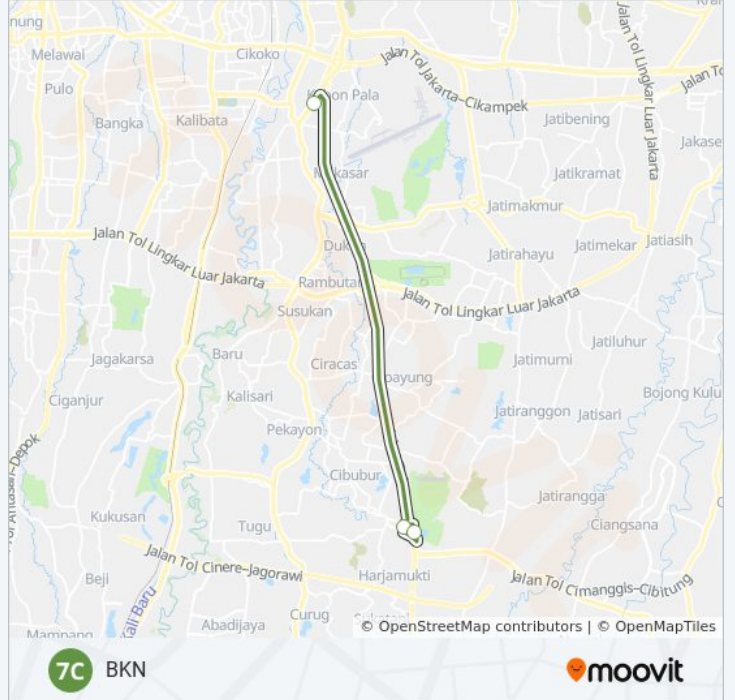

Gunakan Moovit app untuk menemukan stasiun 7C bis terdekat dan cari tahu kedatangan 7C bis berikutnya.

### Arah: Cawang Cililitan

2 pemberhentian

[LIHAT JADWAL JALUR](#)

Cibubur Junction

Cawang Cililitan

### Informasi 7C bis

**Arah:** Cawang Cililitan

**Pemberhentian:** 2

**Waktu Perjalanan:** 21 mnt

**Ringkasan Jalur:**

**Arah: Cibubur**

3 pemberhentian

[LIHAT JADWAL JALUR](#)

### Informasi 7C bis

**Arah:** Cibubur

**Pemberhentian:** 3

**Waktu Perjalanan:** 23 mnt

**Ringkasan Jalur:**

Jadwal waktu dan peta rute 7C bis tersedia dalam format PDF di [moovitapp.com](https://moovitapp.com). Gunakan [Moovit App](#) untuk melihat waktu langsung kedatangan bis, jadwal kereta atau jadwal kereta bawah tanah, dan petunjuk langkah demi langkah untuk semua transportasi umum di Jakarta.