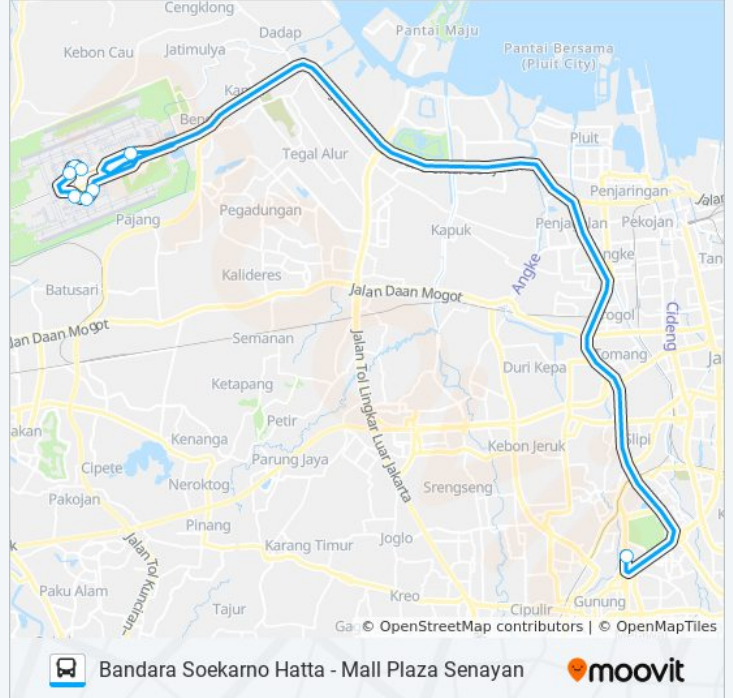

Arah: Bandara Soekarno Hatta

8 pemberhentian

[LIHAT JADWAL JALUR](#)

Plaza Senayan 1

Terminal 3 Soekarno-Hatta

Terminal 1a Soekarno Hatta

Terminal 1b Soekarno Hatta

Terminal 1c Soekarno Hatta

Terminal 2d Soekarno Hatta

Terminal 2e Soekarno Hatta

Terminal 2 Soekarno-Hatta

Jadwal waktu JAC PLAZA SENAYAN bis

Jadwal waktu Rute Bandara Soekarno Hatta

Senin	05.00 - 18.00
Selasa	05.00 - 18.00
Rabu	05.00 - 18.00
Kamis	05.00 - 18.00
Jumat	05.00 - 18.00
Sabtu	05.00 - 18.00
Minggu	05.00 - 18.00

Informasi JAC PLAZA SENAYAN bis**Arah:** Bandara Soekarno Hatta**Pemberhentian:** 8**Waktu Perjalanan:** 80 mnt**Ringkasan Jalur:**

Arah: Mall Plaza Senayan

8 pemberhentian

[LIHAT JADWAL JALUR](#)

- Terminal 1a Soekarno Hatta
- Terminal 1b Soekarno Hatta
- Terminal 1c Soekarno Hatta
- Terminal 2d Soekarno Hatta
- Terminal 2e Soekarno Hatta
- Terminal 2 Soekarno-Hatta
- Terminal 3 Soekarno-Hatta
- Plaza Senayan 1