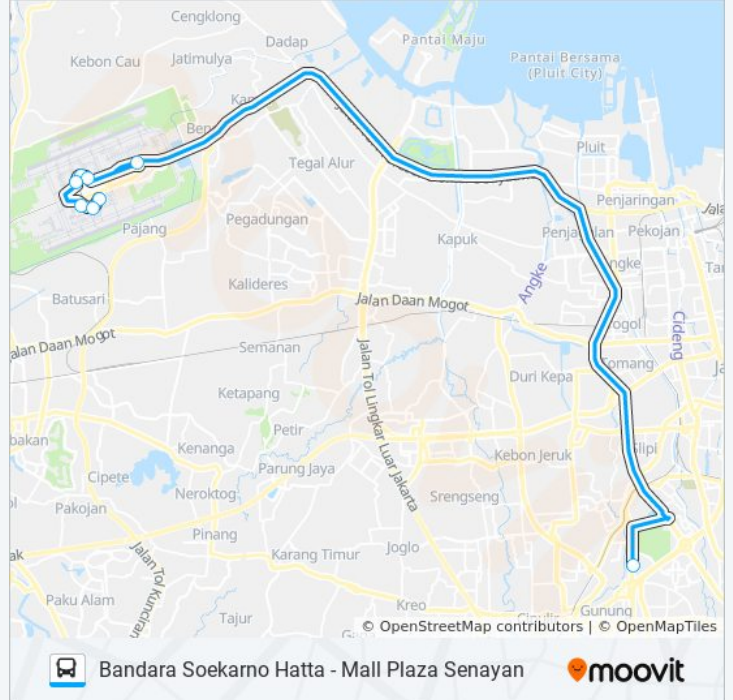

Informasi JAC PLAZA SENAYAN bis**Arah:** Bandara Soekarno Hatta**Pemberhentian:** 8**Waktu Perjalanan:** 80 mnt**Ringkasan Jalur:**

Arah: Mall Plaza Senayan

8 pemberhentian

[LIHAT JADWAL JALUR](#)

- Terminal 1a Soekarno Hatta
- Terminal 1b Soekarno Hatta
- Terminal 1c Soekarno Hatta
- Terminal 2d Soekarno Hatta
- Terminal 2e Soekarno Hatta
- Terminal 2 Soekarno-Hatta
- Terminal 3 Soekarno-Hatta
- Plaza Senayan 1

Informasi JAC PLAZA SENAYAN bis

Arah: Mall Plaza Senayan

Pemberhentian: 8

Waktu Perjalanan: 80 mnt

Ringkasan Jalur:

Jadwal waktu dan peta rute JAC PLAZA SENAYAN bis tersedia dalam format PDF di moovitapp.com. Gunakan [Moovit App](https://moovitapp.com) untuk melihat waktu langsung kedatangan bis, jadwal kereta atau jadwal kereta bawah tanah, dan petunjuk langkah demi langkah untuk semua transportasi umum di Jakarta.