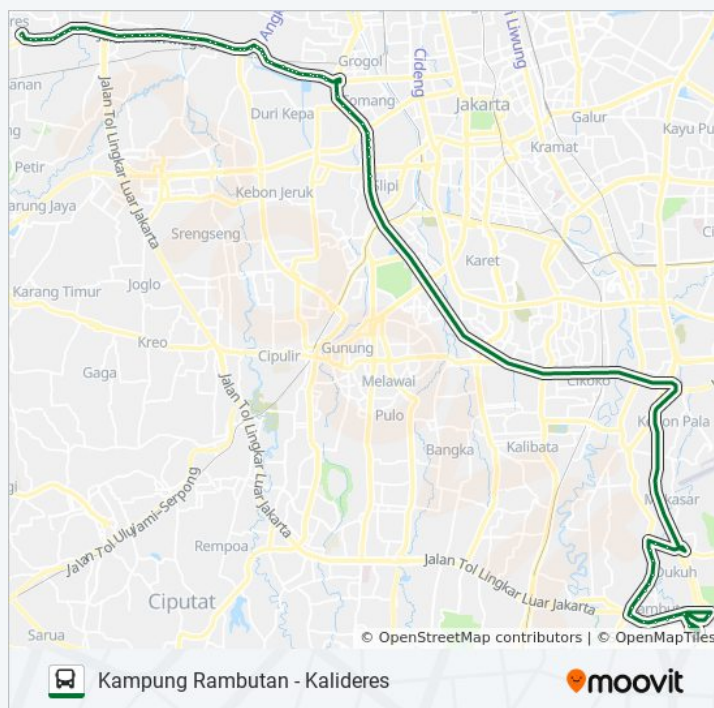

Jalan Raya Daan Mogot, 25

Jumat

04.00 - 22.00

Sabtu

04.00 - 22.00

Minggu

04.00 - 22.00

Informasi AC02 bis

Arah: Kp. Rambutan

Pemberhentian: 72

Waktu Perjalanan: 128 mnt

Ringkasan Jalur:

Stasiun Pesing

Jalan Daan Mogot 88

Indosiar 1

Jalan Daan Mogot 90