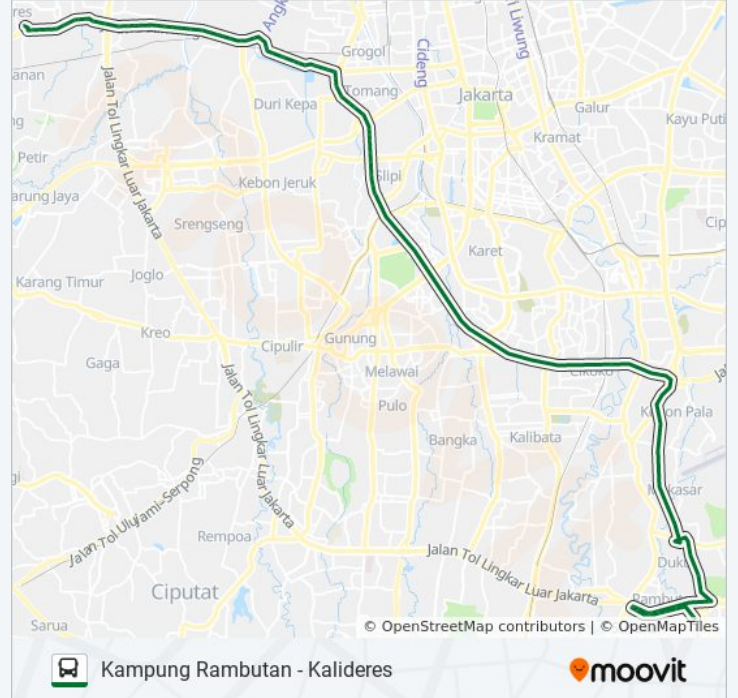

Slipi Kemanggisan 1

S. Parman 11b

RS Harapan Kita 1

RS Harapan Kita 1

Komplek BRI

S. Parman 8b

S. Parman 6b

TAMAN Anggrek

Podomoro City

S. Parman 3b

S. Parman 2b

Grogol 2

Mall Ciputra Daan Mogot

Jalan Raya Daan Mogot, 9

RS Royal Taruma

Simpang Daan Mogot I

Jalan Daan Mogot 5

Superindo Daan Mogot

Jalan Daan Mogot 7

Jalan Daan Mogot II

Jalan Daan Mogot 9

SPBU Daan Mogot

Fisik Football

Simpang Daan Mogot GANG Macan

Bawah Fly Over Daan Mogot Start Bs 20

Jalan Raya Daan Mogot, 3146

Jalan Daan Mogot 15

Jalan Kedoya Raya

Masjid Jami AL Khoir

Uswatun Hasanah

Jalan Daan Mogot 19

Jalan Daan Mogot 20

TAMAN Kota 2