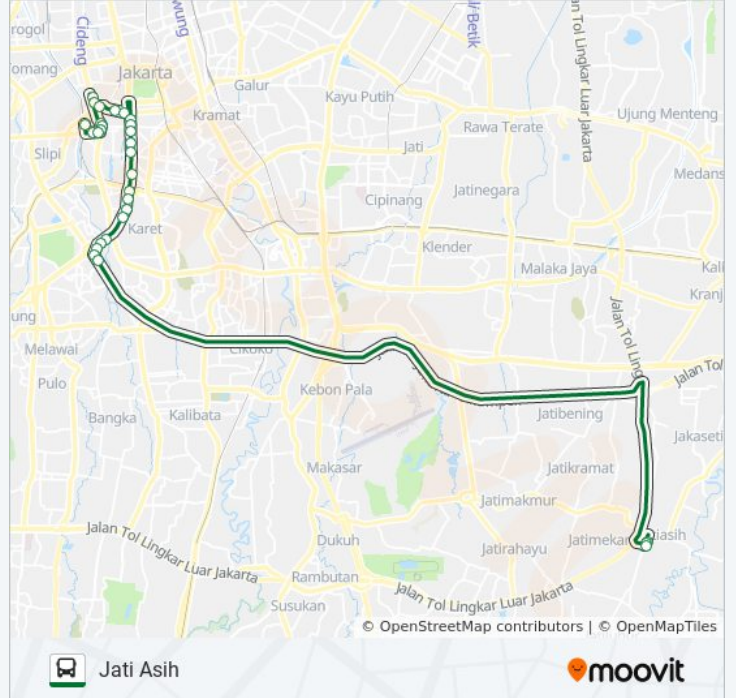

Benhil 1

Plaza Semanggi

Komdak 2 - Semanggi

Komdak 2 - Semanggi

Mcdonalad's Jatiasih

Dominos Pizza Jati Asih

Pool Taksi Jatiasih 1

Arah: Tanah Abang

17 pemberhentian

[LIHAT JADWAL JALUR](#)

Pool Taksi Jatiasih 2

Komdak 1 - Polda Metro Jaya

Benhil 2

MRT Bendungan Hilir 3 - Sudirman Suites

Karet 2

Grand Sahid

Menara Astra

Tosari 2

Plaza Indonesia

Menara Topaz

M.H. Thamrin 2

Kementerian Agama

Kebon Sirih 2

Bank Sinarmas

Pharmin

Explorer Tanah Abang

Halte Stasiun Tanah Abang

Jadwal waktu AC52A bis

Jadwal waktu Rute Tanah Abang

Senin	05.00 - 17.00
Selasa	05.00 - 17.00
Rabu	05.00 - 17.00
Kamis	05.00 - 17.00
Jumat	05.00 - 17.00
Sabtu	05.00 - 17.00
Minggu	05.00 - 17.00

Informasi AC52A bis

Arah: Tanah Abang

Pemberhentian: 17

Waktu Perjalanan: 65 mnt

Ringkasan Jalur: