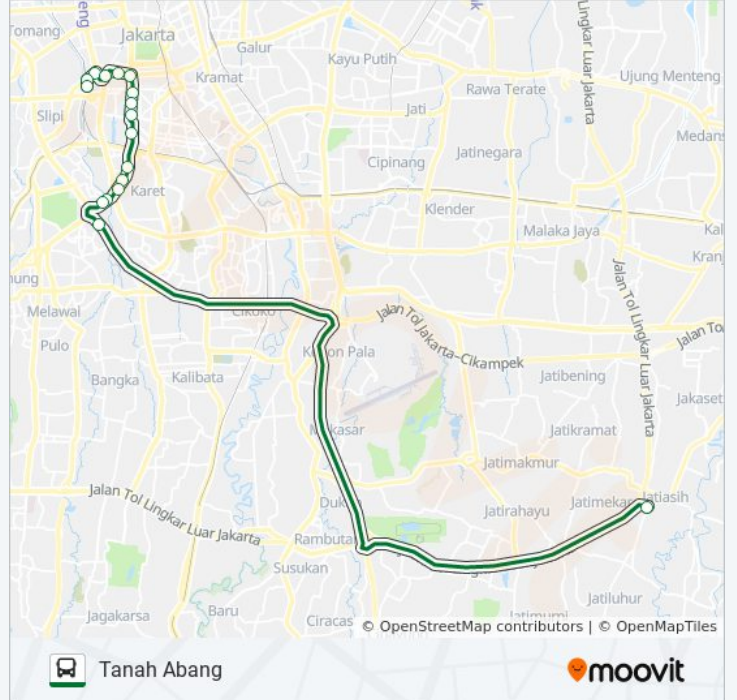

AC52A

Jati Asih

Gunakan App

AC52A bis jalur (Jati Asih) memiliki 2 rute. Pada hari kerja biasa waktu operasinya adalah:

(1) Jati Asih: 05.00 - 17.00(2) Tanah Abang: 05.00 - 17.00

Gunakan Moovit app untuk menemukan stasiun AC52A bis terdekat dan cari tahu kedatangan AC52A bis berikutnya.

Arah: Jati Asih

29 pemberhentian

[LIHAT JADWAL JALUR](#)

Halte Stasiun Tanah Abang

Kebon Jati 1

Tanah Abang Blok B, C

Pintu Masuk Blok B

Jalan Haji Fachrudin 2

Informasi AC52A bis

Arah: Tanah Abang

Pemberhentian: 17

Waktu Perjalanan: 65 mnt

Ringkasan Jalur:

Jadwal waktu dan peta rute AC52A bis tersedia dalam format PDF di moovitapp.com. Gunakan [Moovit App](#) untuk melihat waktu langsung kedatangan bis, jadwal kereta atau jadwal kereta bawah tanah, dan petunjuk langkah demi langkah untuk semua transportasi umum di Jakarta.