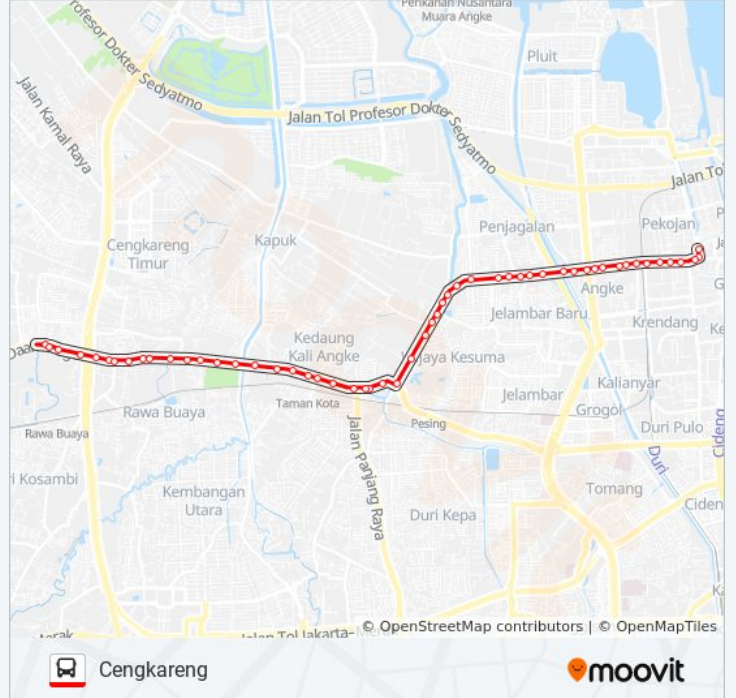

B02 bis jalur (Cengkareng) memiliki 2 rute. Pada hari kerja biasa waktu operasinya adalah:

(1) Cengkareng: 05.00 - 20.00(2) Kota: 05.00 - 20.00

Gunakan Moovit app untuk menemukan stasiun B02 bis terdekat dan cari tahu kedatangan B02 bis berikutnya.

Arah: Cengkareng

54 pemberhentian

[LIHAT JADWAL JALUR](#)

Jalan Perniagaan Timur 1
Jalan Perniagaan Barat 5
Jalan Tambora VI
Jalan Laksa IV
Jalan Laksa I
Jalan Terate
Jalan Perniagaan 3
Pertigaan Angke Indah
Jalan Pangeran Tubagus Angke 1
Plaza Futsal
Jalan Angke Jaya GANG 4
Jalan Pangeran Tubagus Angke 3
Simpang Jembatan Dua
Kantor Camat Tambora
Masjid AL Mubarakah
Jalan TAMAN Harapan Indah
Jalan Jelambar Barat
Jalan P. Tubagus Angke 7
Jalan Pangeran Tubagus Angke, 36
Seberang TAMAN Permata Indah
Kampung Gusti 1
Makam Wijaya Kusuma

Jadwal waktu B02 bis

Jadwal waktu Rute Cengkareng

Senin	05.00 - 20.00
Selasa	05.00 - 20.00
Rabu	05.00 - 20.00
Kamis	05.00 - 20.00
Jumat	05.00 - 20.00
Sabtu	05.00 - 20.00
Minggu	05.00 - 20.00

Informasi B02 bis

Arah: Cengkareng

Pemberhentian: 54

Waktu Perjalanan: 64 mnt

Ringkasan Jalur:

Masjid Jami Nurul Islam 1
Jalan Pangeran Tubagus Angke, 99
Jalan P. Tubagus Angke 10
Jalan Peternakan Raya
Jalan Perdana Raya
Jalan Perdana Kusuma
Jembatan Genit 1
Masjid Jami AL Khoir
Uswatun Hasanah
Masjid Uswatun Hasanah
Jalan Daan Mogot 19
Jalan Daan Mogot 20
TAMAN Kota 2
Jalan Daan Mogot 22
Jalan Daan Mogot 23
Jalan Daan Mogot 24
Jembatan Gantung 1
Jalan Daan Mogot 26
Jalan Daan Mogot 27
Seberang Mitsubishi Daan Mogot
Jalan Daan Mogot 29
Dispenda 1
Jalan Dharma Wanita
Jalan Daan Mogot 32
Jalan Daan Mogot 33
Jalan Rawa Buaya
Jembatan Baru 1
Jalan Daan Mogot 35
Rawa Buaya 1
Jalan Daan Mogot 37
GANG Timbul Jaya Daan Mogot
Komplek Imigrasi