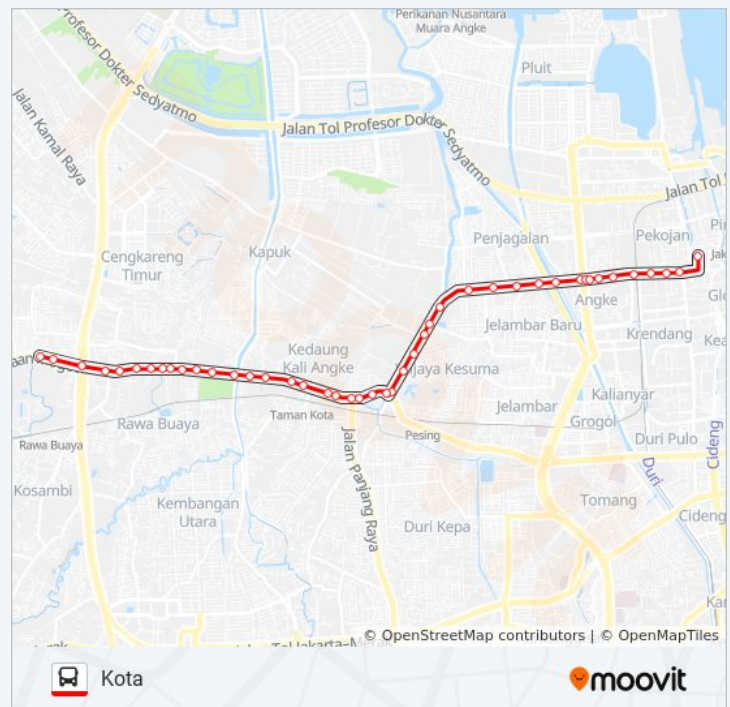

Jadwal waktu B02 bis

Jadwal waktu Rute Kota

Senin	05.00 - 20.00
Selasa	05.00 - 20.00
Rabu	05.00 - 20.00
Kamis	05.00 - 20.00
Jumat	05.00 - 20.00
Sabtu	05.00 - 20.00
Minggu	05.00 - 20.00

Informasi B02 bis

Arah: Kota

Pemberhentian: 43

Waktu Perjalanan: 64 mnt

Ringkasan Jalur:

TAMAN Permata Indah 1

Jalan Pangeran Tubagus Angke 7a

RPTRA Kalijodo

Seberang Pasar Jembatan Dua

Jalan Pangeran Tubagus Angke, 24