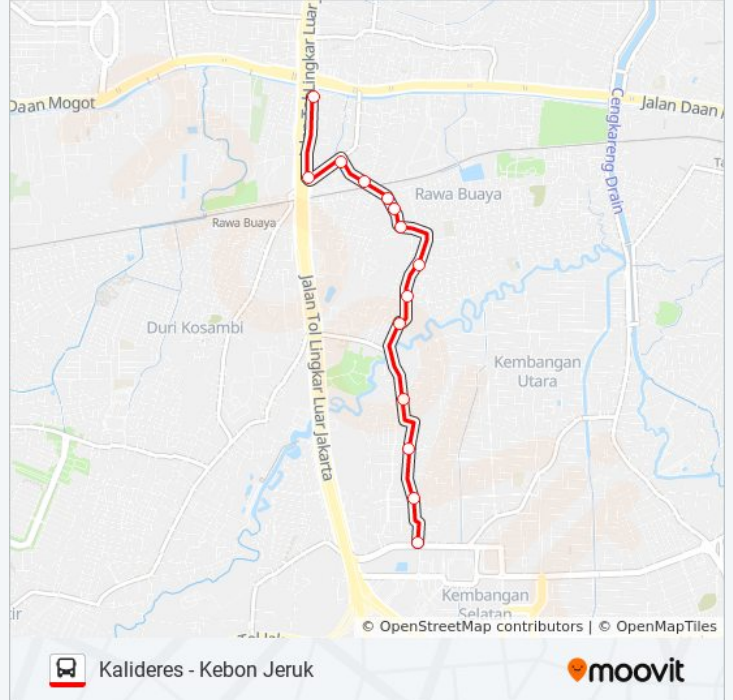

Jadwal waktu dan peta rute B04 bis tersedia dalam format PDF di moovitapp.com. Gunakan [Moovit App](#) untuk melihat waktu langsung kedatangan bus, jadwal kereta atau jadwal kereta bawah tanah, dan petunjuk langkah demi langkah untuk semua transportasi umum di Jakarta.

[Tentang Moovit](#) • [Solusi MaaS](#) • [Negara yang didukung](#) • [Komunitas Mooviter](#)

© 2024 Moovit - Hak Cipta Dilindungi

Cek waktu tiba langsung