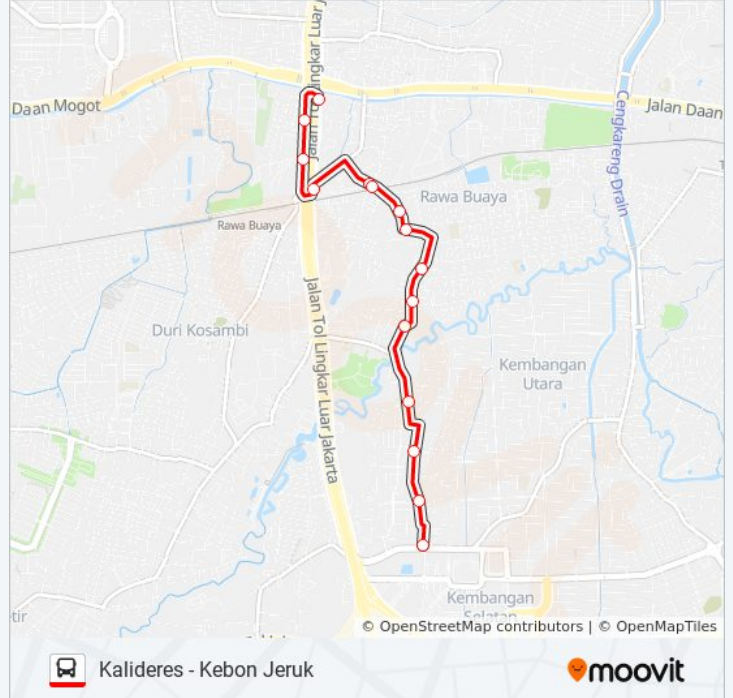

B04 bis jalur (Kalideres - Kebon Jeruk) memiliki 2 rute. Pada hari kerja biasa waktu operasinya adalah:

(1) Kalideres: 05.00 - 20.00(2) TM K Jeruk B: 05.00 - 20.00

Gunakan Moovit app untuk menemukan stasiun B04 bis terdekat dan cari tahu kedatangan B04 bis berikutnya.

**Arah: Kalideres**

14 pemberhentian

[LIHAT JADWAL JALUR](#)

Pertigaan Kembangan  
Balai Nikah Kembangan Utara  
Jalan Haji Saanan  
Jalan Mesjid Attaqwa Kembangan Utara  
Jalan Bojong Raya 6  
Jalan Madrasah I Bojong Raya  
Seberang Jalan H. Saman  
Seberang GANG Haji Untung Rawa Buaya  
Jalan Bojong Raya 1  
Seberang Jalan Darma Wanita V  
Jalan Lingkar Luar 1d  
Transjakarta Pool Rawa Buaya  
Jalan Lingkar Luar 1e  
Pasar Sentra

**Jadwal waktu B04 bis**

Jadwal waktu Rute Kalideres

Senin	05.00 - 20.00
Selasa	05.00 - 20.00
Rabu	05.00 - 20.00
Kamis	05.00 - 20.00
Jumat	05.00 - 20.00
Sabtu	05.00 - 20.00
Minggu	05.00 - 20.00

**Informasi B04 bis****Arah:** Kalideres**Pemberhentian:** 14**Waktu Perjalanan:** 24 mnt**Ringkasan Jalur:**

### Arah: TM K Jeruk B

14 pemberhentian

[LIHAT JADWAL JALUR](#)

Pasar Sentra

Simpang Jalan Rawa Buaya

Simpang Bojong Raya Rawa Buaya

Jalan Darma Wanita V

Jalan Bojong Indah Raya