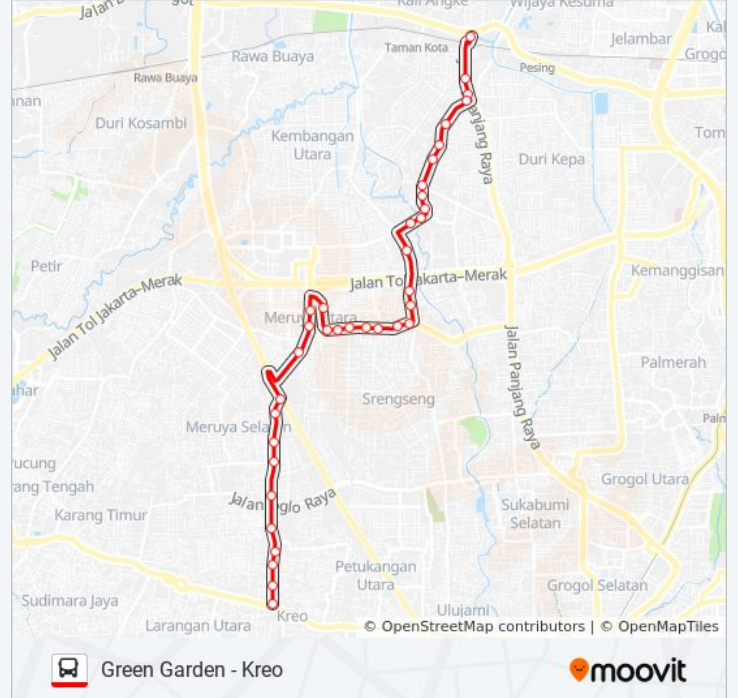

Jalan Pesanggrahan 4a

Jalan Pesanggrahan 3

Mutiara Kedoya

Jalan Puri Kembangan 4

Jalan Manunggal V

Perumahan Puri Kedoya

Jalan Adhi Karya

Jalan SMA 57

Jalan Asem

GANG SMPN 197

Masjid Darul Ijtihad

Jalan Panjang 2c

Jalan Panjang

Jalan Kompleks Green Garden, 13

Arah: Kejaksaan

47 pemberhentian

[LIHAT JADWAL JALUR](#)

Jalan Kompleks Green Garden, 13

Jalan Panjang, 21

Sekolah Providentia

Seberang Masjid Darul Ijtihad

Seberang SMPN 197

GANG H. Bili

Seberang SMAN 57

Seberang Jalan Adhir Karya

GANG H. Mahruf

Kelurahan Kedoya Selatan

Jalan H. Musirin

Kedoya Raya

SDN 04 Kedoya

Jalan Pilar Raya

Jalan Pilar Raya 2

Jadwal waktu B09 bis

Jadwal waktu Rute Kejaksaan

Senin	05.00 - 21.00
Selasa	05.00 - 21.00
Rabu	05.00 - 21.00
Kamis	05.00 - 21.00
Jumat	05.00 - 21.00
Sabtu	05.00 - 21.00
Minggu	05.00 - 21.00

Informasi B09 bis

Arah: Kejaksaan

Pemberhentian: 47

Waktu Perjalanan: 64 mnt

Ringkasan Jalur: