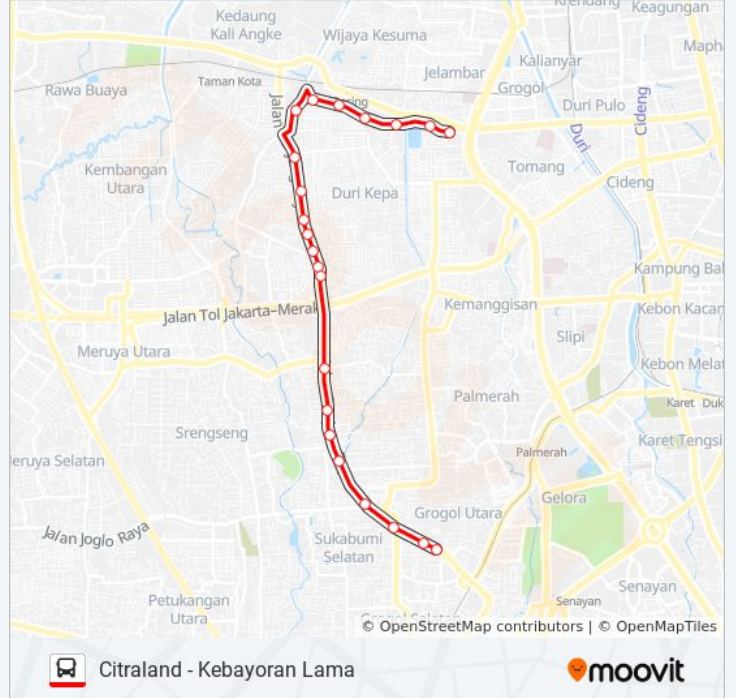

**Arah: Grogol**

22 pemberhentian

[LIHAT JADWAL JALUR](#)

Jalan Letnan Jenderal Soepono

Nyak Arif 21

Permata Hijau RS Medika 1

Pos Pengumben 1

Jalan Panjang 3e

Jalan Panjang 5

Jalan Panjang 9a

Jalan Kedoya Raya, 27c

Jalan Daan Mogot li, 65

Jalan Daan Mogot li, 181

Jalan Daan Mogot li, 9d

Jalan Daan Mogot li

Jalan Daan Mogot li

Jalan Daan Mogot, 3n

**Jadwal waktu B17 bis**

Jadwal waktu Rute Grogol

Senin	05.00 - 21.00
Selasa	05.00 - 21.00
Rabu	05.00 - 21.00
Kamis	05.00 - 21.00
Jumat	05.00 - 21.00
Sabtu	05.00 - 21.00
Minggu	05.00 - 21.00

**Informasi B17 bis****Arah:** Grogol**Pemberhentian:** 22**Waktu Perjalanan:** 52 mnt**Ringkasan Jalur:**

**Arah: Ps.Inpres**

17 pemberhentian

[LIHAT JADWAL JALUR](#)

- Ciputra Mall Lobby Utara
- Jalan TAMAN Daan Mogot Raya, 14
- Jalan Daan Mogot I 2
- Jalan Kali Sekretaris, 356
- Seberang Sekolah Pelita II Kebon Jeruk
- Jalan Kedoya Raya, 27c
- Kedoya Panjang
- Jalan Perjuangan/ Panjang, 6-27
- Jalan Liam, 6
- Apartemen Kedoya Elok 1
- Simpang Panjang Kebon Jeruk 2
- Jalan Musyawarah, 1
- Simpang Sasak I Panjang Arteri
- Grha Muncul Mekar
- Simpang Madrasah I Panjang Arteri
- Kebayoran Lama 41g
- Jalan Letnan Jenderal Soepono