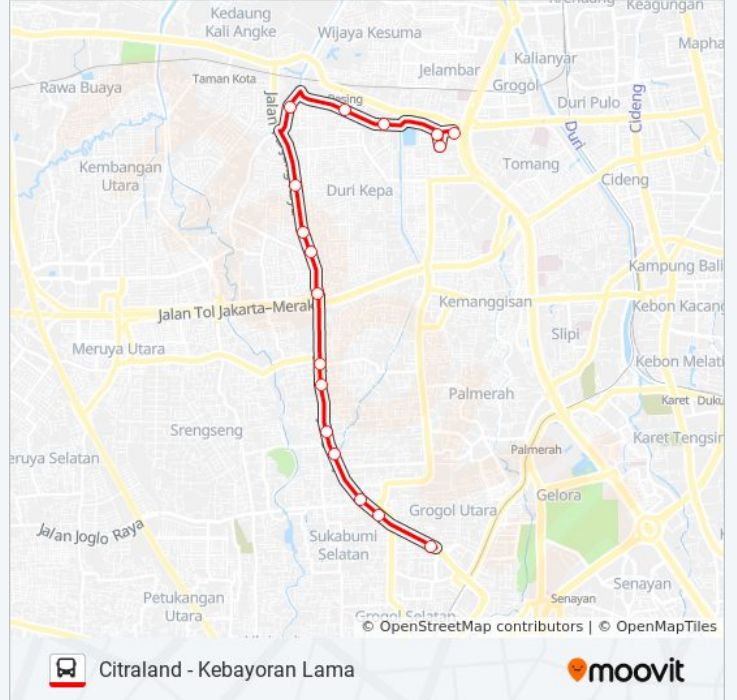

Jadwal waktu dan peta rute B17 bis tersedia dalam format PDF di moovitapp.com. Gunakan [Moovit App](#) untuk melihat waktu langsung kedatangan bis, jadwal kereta atau jadwal kereta bawah tanah, dan petunjuk langkah demi langkah untuk semua transportasi umum di Jakarta.

[Tentang Moovit](#) • [Solusi MaaS](#) • [Negara yang didukung](#) • [Komunitas Mooviter](#)

© 2024 Moovit - Hak Cipta Dilindungi

Cek waktu tiba langsung