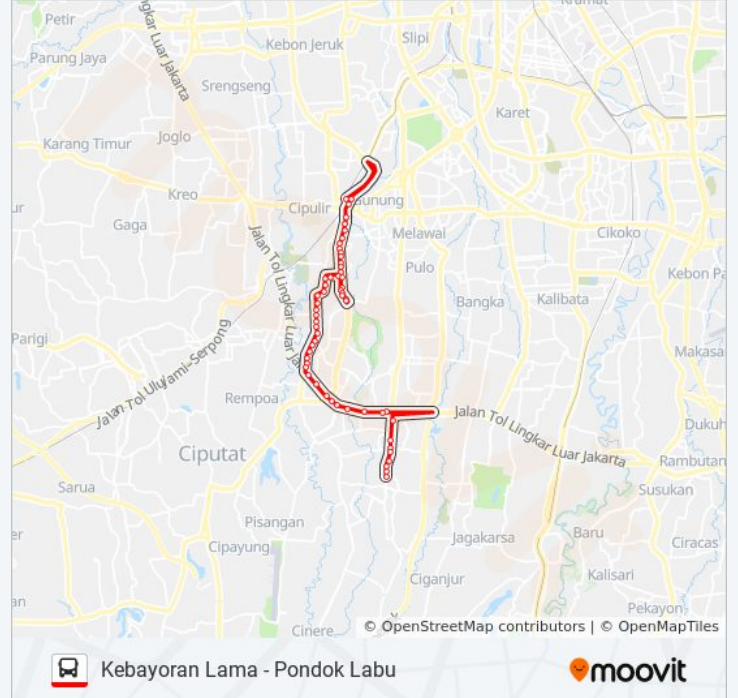

Jalan PONDOK Labu Raya, 5

Arah: Pasar Kebayoran Lama

46 pemberhentian

[LIHAT JADWAL JALUR](#)

- Jalan Haji Muslim
- Jalan Rs. Fatmawati Raya, 222e
- Jalan PONDOK Labu Raya, 27
- One Belpark 2
- Dapsus 2
- Jalan RS Fatmawati, 115
- Kantor Pos Fatmawati
- Stasiun MRT Fatmawati 2
- Jalan R.A. Kartini 8
- TB Simatupang 9
- Poins Square
- Terminal Lebak Bulus
- Selapa Polri
- Pool Kramat Djati
- MAN 4 Jakarta
- Jalan PONDOK Pinang Raya 1c
- Jalan PONDOK Pinang Raya 2c
- Jalan PONDOK Pinang Raya 3c
- Jalan PONDOK Pinang Raya 4c
- Jalan PONDOK Pinang Raya 5c
- Seberang Imigrasi Kelas I Jakarta Selatan
- Jalan PONDOK Pinang Raya 7c
- SDN PONDOK Pinang 01,03
- Jalan Ciputat Raya
- Jalan Haji Muhi PONDOK Pinang
- Jalan PONDOK Pinang Raya 10c
- Jalan PONDOK Pinang Raya 11c
- Jalan PONDOK Pinang Raya 12c