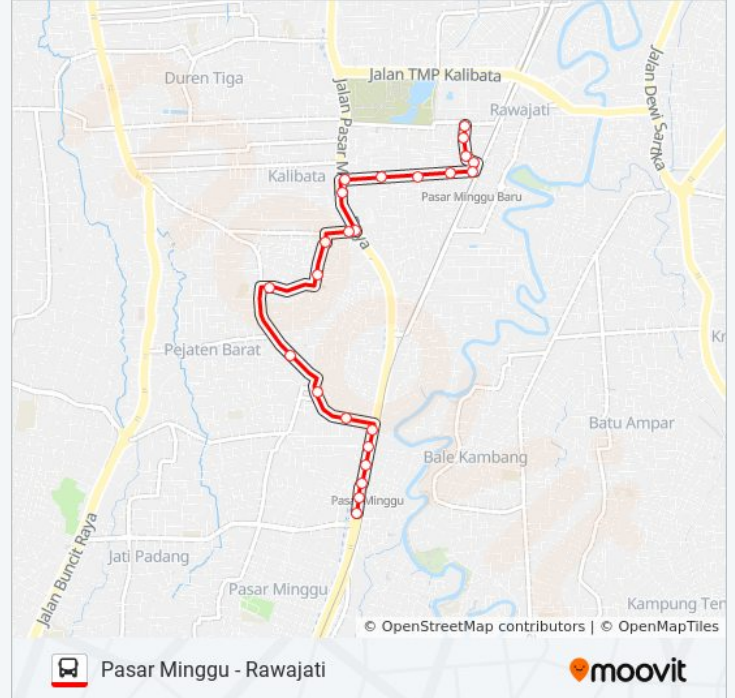

Arah: Pasar Minggu

28 pemberhentian

[LIHAT JADWAL JALUR](#)

Jalan Rawajati Barat li, 16
Jalan Rawajati Barat li, 52
Jalan Rawajati Barat li, 2
Jalan Rawajati Barat li, 15
Pangkalan Pasar Minggu Baru
Jalan Empang Tiga
Seberang Jalan Madrasah
Jalan PPN Karet Raya, 35
Seberang SMK Walisongo
Simpang Kalibata Timur
Nifarro Park
Jalan Raya Pasar Minggu 10
Seberang Indomaret Haji Samali
Jalan Ayub GANG G
Seberang SMPN 227
Seberang Kelurahan Pejaten Barat
Rs. Siaga Raya
Jalan Pejaten Raya 1
Jalan Pejaten Raya, 50
Graha Pejaten
Jalan Pejaten Raya 3b
Pertigaan Pejaten Salihara

Informasi S05 bis

Arah: Rawajati

Pemberhentian: 28

Waktu Perjalanan: 27 mnt

Ringkasan Jalur:

Haji Samali

Empang 3

Sebernag Simpang Kalibata Timur

SMK Walisongo

Jalan Madrasah

Seberang Jalan Empang Tiga

Seberang Pangkalan Pasar Minggu Baru

Jalan Rawajati Barat li, 9-12

Jalan Rawajati Barat li, 2

Jalan Rawajati Barat li, 26

Jalan Kalibata Timur I, 23