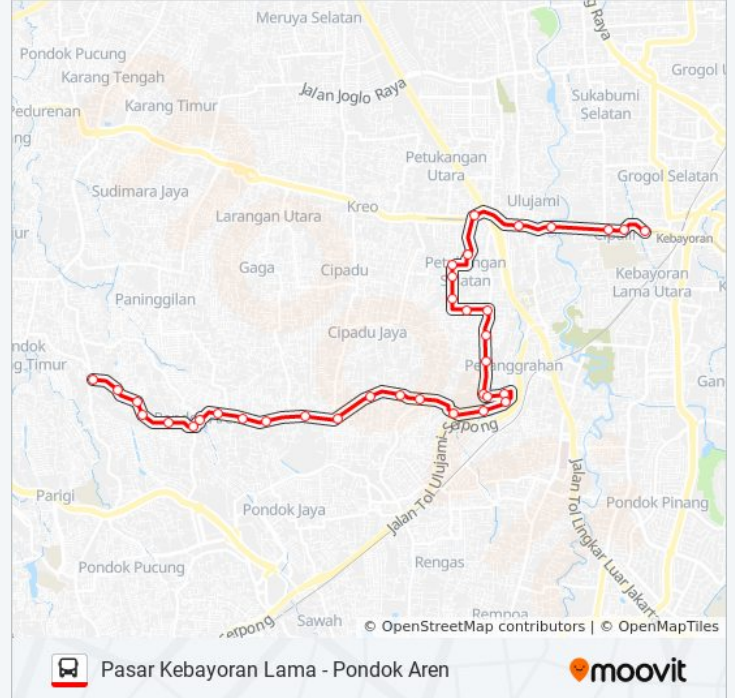

Arah: PONDOK Aren

35 pemberhentian

[LIHAT JADWAL JALUR](#)

Jalan Makam

Jalan Samudra

Seskoal 1

Pasar Cipulir

Sangrila Indah 2

Arah: Ps. Kebayoran Lama
Pemberhentian: 35
Waktu Perjalanan: 70 mnt
Ringkasan Jalur:

Seberang Bintaro Pavillion Apartment

SMA Kartika X-1

Seberang Kodam Bintaro

Kodam Bintaro

SD Kartika X-4

Kelurahan Pesanggrahan 2

Pasar Pesanggrahan 2

Simpang Kompas Damai Raya

Jalan Damai Raya, 41

Damai Raya 1c

Damai Raya 2

STIE Bhakti Pembangunan

Jalan Kemajuan2b

JORR 1

Jalan Swadarma Raya

ITC Cipulir

Seskoal 2

Seberang Jalan Samudra

Seberang Jalan Makam Keb. Lama

Jadwal waktu dan peta rute S07 bis tersedia dalam format PDF di moovitapp.com. Gunakan [Moovit App](#) untuk melihat waktu langsung kedatangan bis, jadwal kereta atau jadwal kereta bawah tanah, dan petunjuk langkah demi langkah untuk semua transportasi umum di Jakarta.