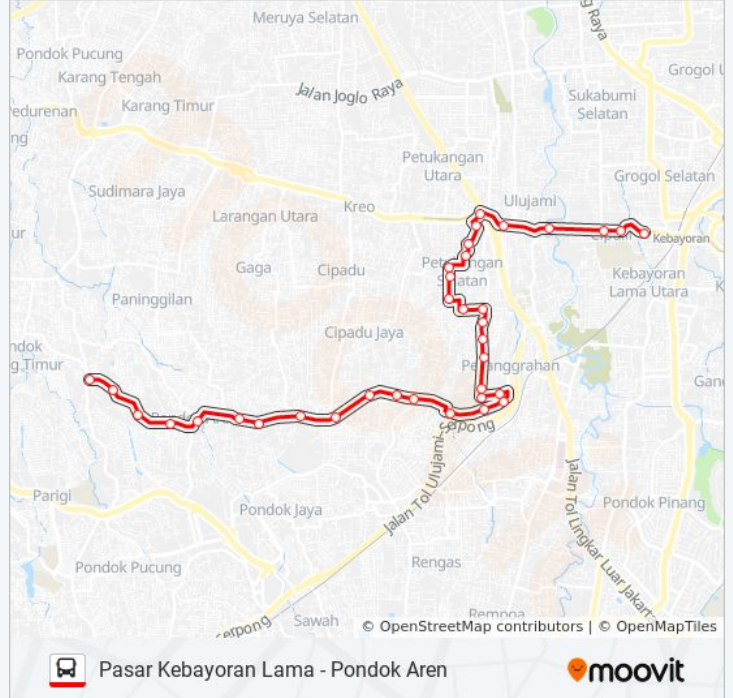

Arah: PONDOK Aren

35 pemberhentian

[LIHAT JADWAL JALUR](#)

Jalan Makam

Jalan Samudra

Seskoal 1

Pasar Cipulir

Sangrila Indah 2

Jalan Damai Raya 2

Jalan Garuda 1

Seberang SMK Kartika X-2

Kelurahan Pesanggrahan 1

Pesanggrahan 16

Jalan Apel, 4

Kodam Bintaro

Seberang SMA Kartika X-1

SPBU Bintaro PONDOK Betung

Jadwal waktu S07 bis

Jadwal waktu Rute PONDOK Aren

Senin	05.00 - 22.00
Selasa	05.00 - 22.00
Rabu	05.00 - 22.00
Kamis	05.00 - 22.00
Jumat	05.00 - 22.00
Sabtu	05.00 - 22.00
Minggu	05.00 - 22.00

Informasi S07 bis**Arah:** PONDOK Aren**Pemberhentian:** 35**Waktu Perjalanan:** 69 mnt**Ringkasan Jalur:**

Jalan PONDOK Betung Raya
 Seberang Ramayana PONDOK Aren
 Seberang Masjid Jami AL Abror
 Jalan SD Inpres
 Pjmi Bintaro
 Seberang Masjid Jami Asy Syuhada
 GANG Sejahtera
 Seberang RS Bersalin Permata Ibu
 Sekolah Kebangsaan
 Jalan PONDOK Aren Raya 4c
 Jalan PONDOK Aren Raya, 18
 Jalan PONDOK Aren Raya 2b
 Jalan PONDOK Aren Raya 1b