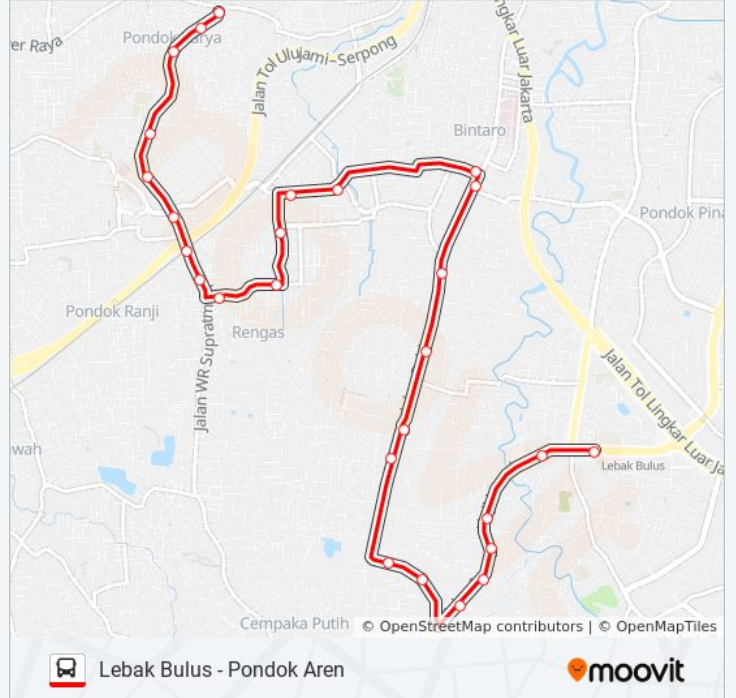

S08 bis jalur (Lebak Bulus - Pondok Aren) memiliki 2 rute. Pada hari kerja biasa waktu operasinya adalah:

(1) Pd.Aren: 05.00 - 23.00(2) Term.Lebak Bulus: 05.00 - 23.00

Gunakan Moovit app untuk menemukan stasiun S08 bis terdekat dan cari tahu kedatangan S08 bis berikutnya.

Arah: Pd.Aren

27 pemberhentian

[LIHAT JADWAL JALUR](#)

Terminal Lebak Bulus
Cirendeu Permai
Jalan Sandratex 2
UMJ 2
Komplek Mandiri Giant Express 2
OVI Beauty Clinic
Jalan Pahlawan 4
Jalan Pesona Gintung
Pahlawan 32a
Pahlawan 9a
Pahlawan 17
Cempaka
Simpang Deplu Veteran Raya
Jalan Kesehatan Raya 3
Jalan Merak I
Jalan Manyar I
Jalan Kenari 16
Jalan Kenari 16
Jalan Kompleks PU Pengairan, 15-16
Jl.Wr.Supratman 2b
Jl.Wr.Supratman 1b
Jalan Wage Rudolf Supratman 7

Jadwal waktu S08 bis

Jadwal waktu Rute Pd.Aren

Senin	05.00 - 23.00
Selasa	05.00 - 23.00
Rabu	05.00 - 23.00
Kamis	05.00 - 23.00
Jumat	05.00 - 23.00
Sabtu	05.00 - 23.00
Minggu	05.00 - 23.00

Informasi S08 bis**Arah:** Pd.Aren**Pemberhentian:** 27**Waktu Perjalanan:** 52 mnt**Ringkasan Jalur:**

Akses Bintaro Plaza

Minimarket PONDOK Betung

Jalan PONDOK Betung Raya

Jalan PONDOK Betung Raya, 13

SDN PONDOK Betung 2

Arah: Term.Lebak Bulus

37 pemberhentian

[LIHAT JADWAL JALUR](#)