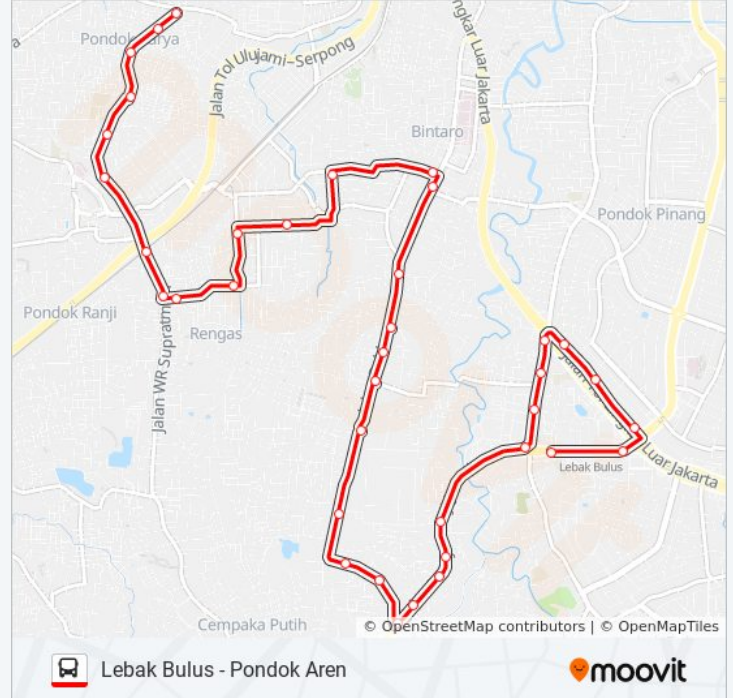

Jalan Pesona Gintung

Jalan Pahlawan 4

Jalan Pahlawan Ciputa

SMP Muhammadiyah 17

Komplek Mandiri Giant Express

UMJ

Jalan Sandratek 1

Simpang Pasar Jumat 1

Selapa Polri

Pool Kramat Djati

MAN 4 Jakarta

RA Kartini

Niaga Hijau

Jalan Simatupang

Poins Square

Terminal Lebak Bulus