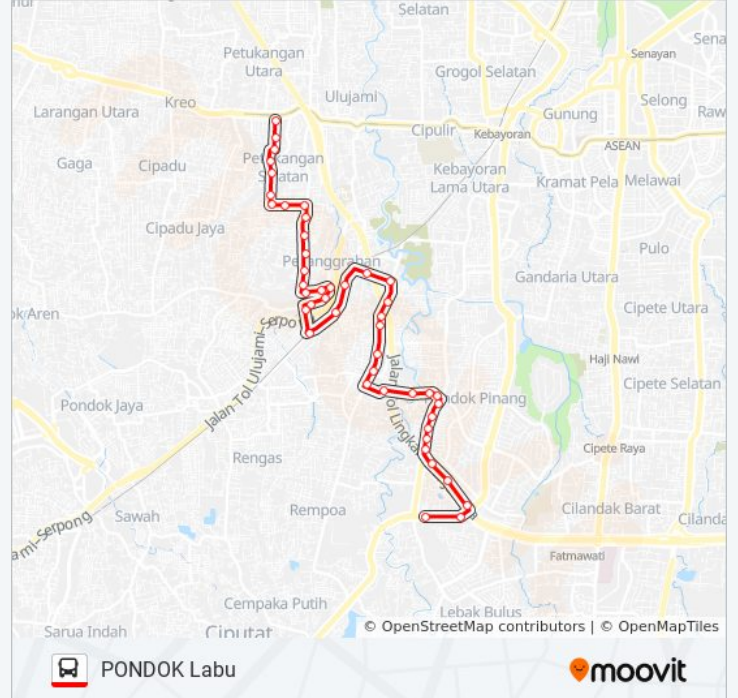

Jalan PONDOK Pinang Raya 2d

Seberang Fedex PONDOK Pinang

RA Kartini

Niaga Hijau

Jalan Simatupang

Poins Square

Terminal Lebak Bulus

**Arah: Petukangan Utara**