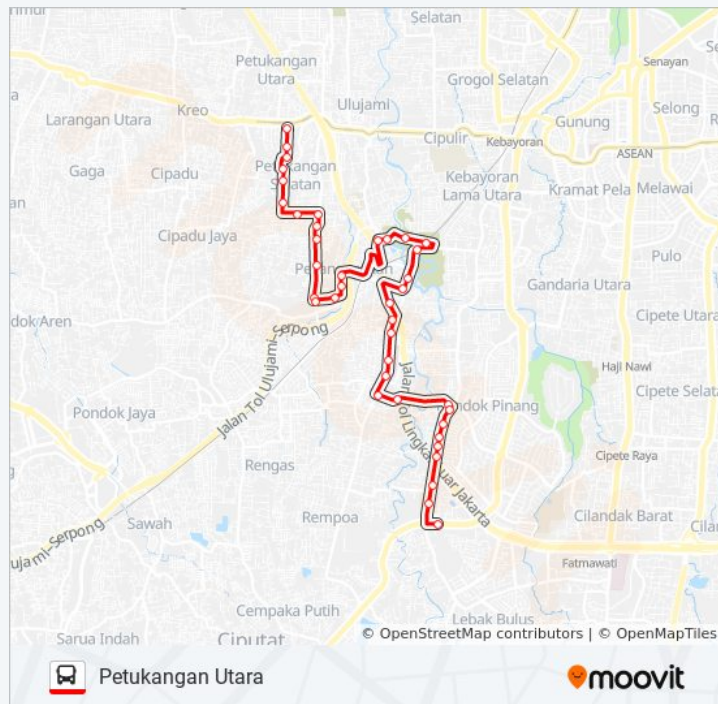

## Informasi S14 bis

**Arah:** Petukangan Utara

**Pemberhentian:** 39

**Waktu Perjalanan:** 59 mnt

**Ringkasan Jalur:**

Jadwal waktu dan peta rute S14 bis tersedia dalam format PDF di moovitapp.com. Gunakan [Moovit App](#) untuk melihat waktu langsung kedatangan bis, jadwal kereta atau jadwal kereta bawah tanah, dan petunjuk langkah demi langkah untuk semua transportasi umum di Jakarta.