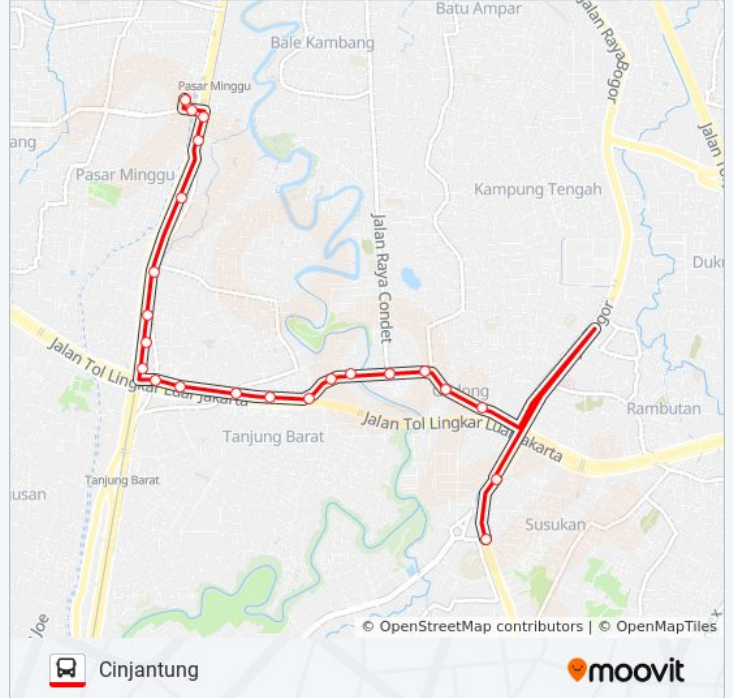

Arah: Cinjantung

22 pemberhentian

[LIHAT JADWAL JALUR](#)

Pasar Minggu

Robinson

Stasiun Pasar Minggu 2

Jalan Raya Pasar Minggu 19

Jalan Tanjung Barat 1

Poltangan

Jalan Tanjung Barat, 101b

Jalan Tanjung Barat, No. 140

Universitas Tama Jagakarsa

Simpang Jalan Tanjung Barat Lama

Simatupang 5

Jalan Tahi Bonar Simatupang, 89

Jalan Nangka 1

Jalan Tahi Bonar Simatupang, 47

Jalan Tahi Bonar Simatupang, 9

Jalan Gedong, 26

Jalan Tb. Simatupang Bb2

Simatupang BB

Jalan Tb. Simatupang 57

RSUD Pasar Rebo 2

Jalan Makmur Raya Bogor

Informasi S15 bis

Arah: Cinjantung

Pemberhentian: 22

Waktu Perjalanan: 33 mnt

Ringkasan Jalur:

Arah: Term.Ps.Minggu

31 pemberhentian

[LIHAT JADWAL JALUR](#)