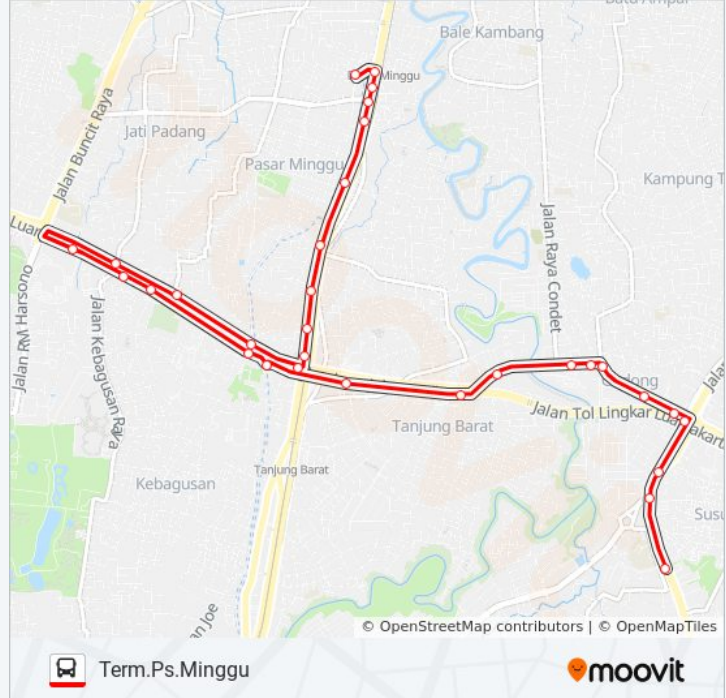

Jalan Jatipadang Poncol

Jalan Gabus Raya

U-Turn

Tanjung Barat

Jalan Pasar Minggu Raya 2b

Komplek AL

Rawa Bambu

Grand Pasar Minggu

LP3I

Pertigaan Pasar Minggu

Pasar Minggu

Jalan Raya Pasar Minggu, 43

Terminal Pasar Minggu

Jadwal waktu dan peta rute S15 bis tersedia dalam format PDF di moovitapp.com. Gunakan [Moovit App](#) untuk melihat waktu langsung kedatangan bus, jadwal kereta atau jadwal kereta bawah tanah, dan petunjuk langkah demi langkah untuk semua transportasi umum di Jakarta.

[Tentang Moovit](#) • [Solusi MaaS](#) • [Negara yang didukung](#) • [Komunitas Mooviter](#)

© 2024 Moovit - Hak Cipta Dilindungi

Cek waktu tiba langsung