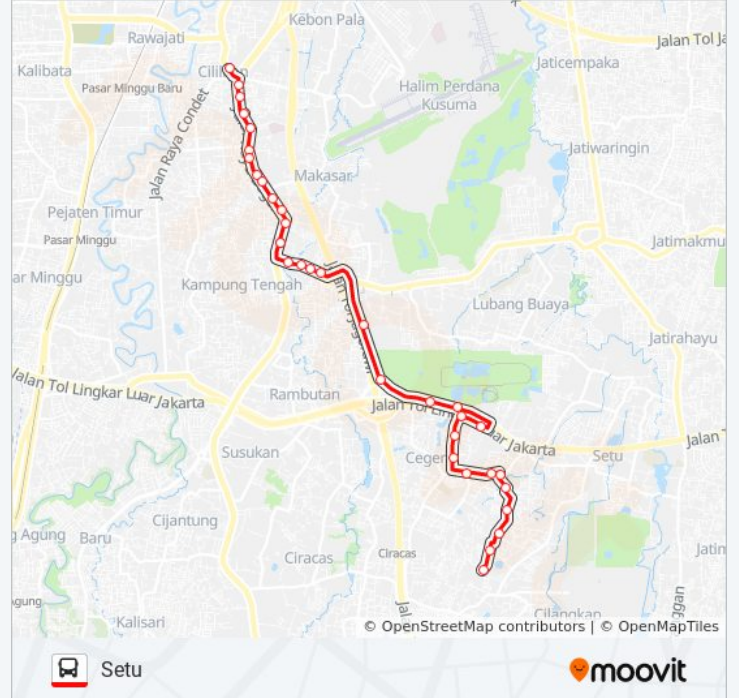

Jalan Bambu Hubuny

Mabes Hankam 10

Jalan Gempol Raya, 5a

Jalan Gempol Raya, 9

Jalan Bambu Apus Raya, 6

Jalan Bambu Apus Raya, 10

Jalan Bambu Apus Raya, 3a

Jalan Bambu Apus Raya, 15-16

Jalan Bambu Hitam, 32

Jalan Bambu Hitam, 74

Jalan Bambu Hitam, 58

Jalan Bambu Hitam, 76

Arah: Terminal Cililitan

35 pemberhentian

[LIHAT JADWAL JALUR](#)

Jalan Bambu Hitam, 58

Jalan Bambu Hitam, 74

Jalan Bambu Hitam, 32

Jalan Bambu Apus Raya, 15-16

Jalan Bambu Apus Raya, 3a

Jalan Bambu Apus Raya, 10

Jalan Bambu Apus Raya, 6

Jalan Gempol Raya, 9

Jalan Gempol Raya, 5a

Jalan Gempol Raya

Jalan Rawa Segaran

Jalan Nangka

Mabes Hankam 13

Jembatan Pintu Satu

Seberang Masjid AT Tin

Pintu Tol PONDOK Gede Selatan

Jalan Dukuh III

Jadwal waktu T01 bis

Jadwal waktu Rute Terminal Cililitan

Senin	05.00 - 23.00
Selasa	05.00 - 23.00
Rabu	05.00 - 23.00
Kamis	05.00 - 23.00
Jumat	05.00 - 23.00
Sabtu	05.00 - 23.00
Minggu	05.00 - 23.00

Informasi T01 bis

Arah: Terminal Cililitan

Pemberhentian: 35

Waktu Perjalanan: 48 mnt

Ringkasan Jalur: