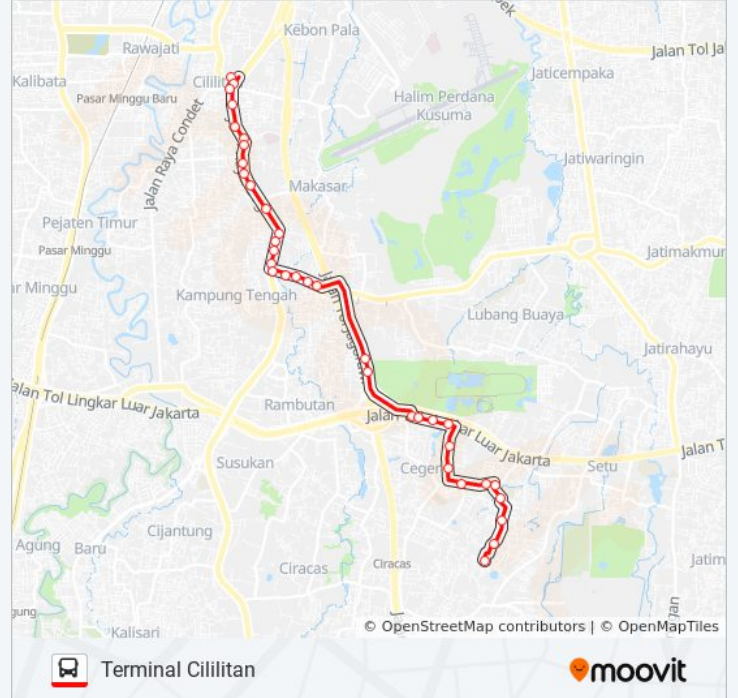

T01

Setu

Gunakan App

T01 bis jalur (Setu) memiliki 2 rute. Pada hari kerja biasa waktu operasinya adalah:

(1) Setu: 05.00 - 23.00(2) Terminal Cililitan: 05.00 - 23.00

Gunakan Moovit app untuk menemukan stasiun T01 bis terdekat dan cari tahu kedatangan T01 bis berikutnya.

### Informasi T01 bis

**Arah:** Terminal Cililitan

**Pemberhentian:** 35

**Waktu Perjalanan:** 48 mnt

**Ringkasan Jalur:**

Universitas MH Thamrin

Masjid AL Barkah

PT Blue Bird 2

Jalan Bogor Raya 2

RS Polri Jakarta Timur

Pasar Kramat Jati

Raya Bogor 16

Jalan Cililitan Besar

PGC Cililitan

Terminal Cililitan

Jadwal waktu dan peta rute T01 bis tersedia dalam format PDF di [moovitapp.com](https://moovitapp.com). Gunakan [Moovit App](#) untuk melihat waktu langsung kedatangan bus, jadwal kereta atau jadwal kereta bawah tanah, dan petunjuk langkah demi langkah untuk semua transportasi umum di Jakarta.