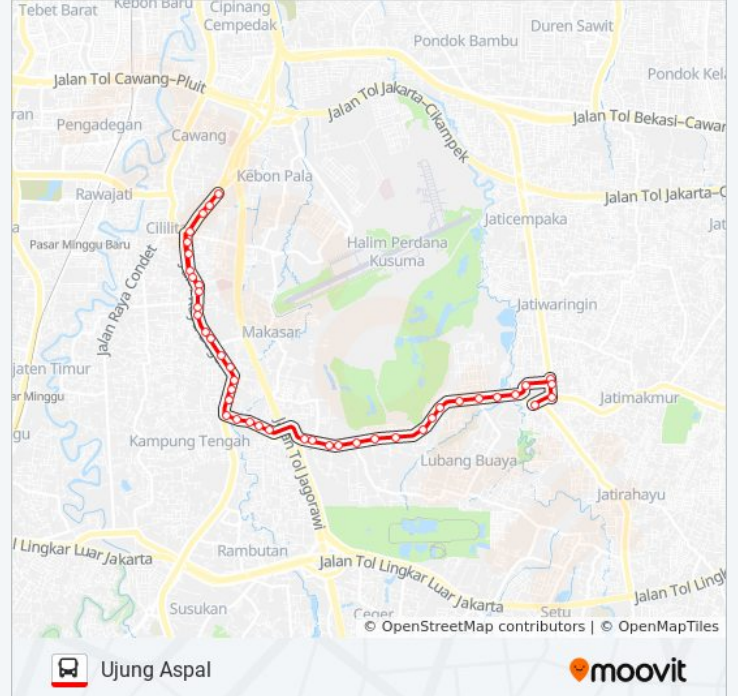

Jalan Raya Bogor 5

Raya Bogor 13b

Pusdikkes

Budiwarman 2

Jalan Raya Bogor 7

Jl. Dato Tonggara

PLN Kramat Jati

Jalan Raya Bogor 9

Jalan Raya Bogor 9

PT Blue Bird 1

Seberang Up Angkutan Sekolah

SDN Dukuh 01

Jalan Dukuh II

Pintu Tol PONDOK Gede Utara

Garuda TAMAN Mini 2

GANG Madrasah

Seberang Polsek Makasar

PONDOK Gede 13a

Asrama Haji PONDOK Gede

Jalan PONDOK Gede 8

Seberang Pasar Gardu

Bacang Lubang Buaya

PONDOK Gede

Jalan PONDOK Gede 10

TK Angkasa 8

PONDOK Gede 13123

Griya Kukila Halim Perdanakusuma

PONDOK Molek

Masjid Nurul Ihsan 20a

Lapangan PONDOK Gede

Seberang Koramil PONDOK Gede

Jati Makmur 15

Pasar PONDOK Gede