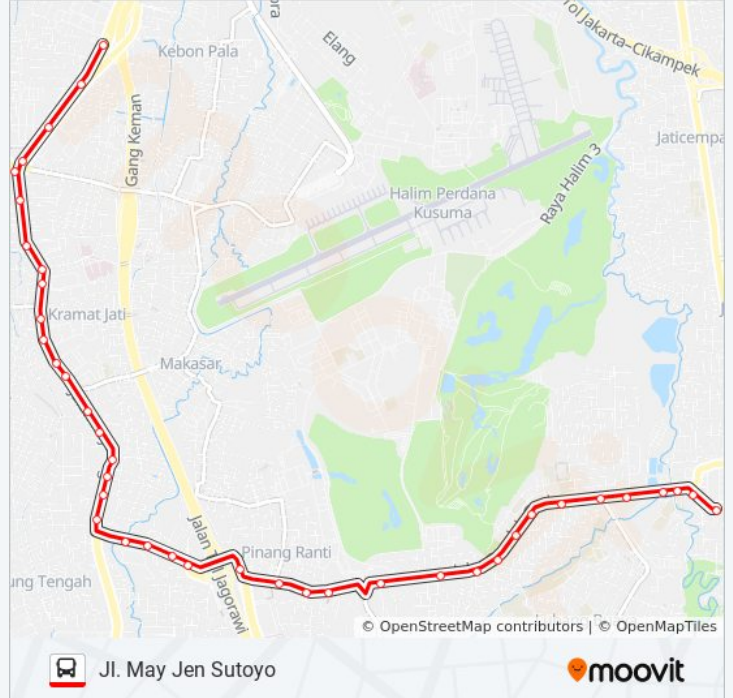

Arah: Jl. May Jen Sutoyo

40 pemberhentian

[LIHAT JADWAL JALUR](#)

Pasar PONDOK Gede
Simpang Raya PONDOK Gede 1
Ruko Molek
Ruko Molek
PONDOK Gede
Monumen Pancasila Sakti
Jalan Kramat Pangeran Syarif
PONDOK Gede 12a
Yusufyah 29
Jalan Bacang Lubang Buaya
PONDOK Gede 10a
Pasar Gardu
Seberang RS Haji Jakarta
Terminal Pinang Ranti
Polsek Makasar
PONDOK Gede 6a
PONDOK Gede Raya
Pintu Tol PONDOK Gede Selatan
Jalan Dukuh III
Universitas MH Thamrin
Masjid AL Barkah
Pasar Hek 1

Arah: Jl. May Jen Sutoyo

Pemberhentian: 40

Waktu Perjalanan: 49 mnt

Ringkasan Jalur:

Jalan Bulak Rantai
 Seberang PLN Kramat Jati
 Raya Bogor 11
 Jalan Bogor Raya 6
 Budiwarman 1
 Seberang RS Pusdikkes
 STM Jakarta Timur
 Jalan Bogor Raya 4
 Raya Bogor 14
 Jalan Bogor Raya 2
 RS Polri Jakarta Timur
 Pasar Kramat Jati
 Raya Bogor 16
 Jalan Cililitan Besar
 PGC Cililitan
 SPBU Mayjen Sutoyo
 BKN 1
 Jamsostek

Arah: Ujung Aspal
Pemberhentian: 44
Waktu Perjalanan: 52 mnt
Ringkasan Jalur:

Jalan Raya Bogor 5

Raya Bogor 13b

Pusdikkes

Budiwarman 2

Jalan Raya Bogor 7

Jl. Dato Tonggara

PLN Kramat Jati