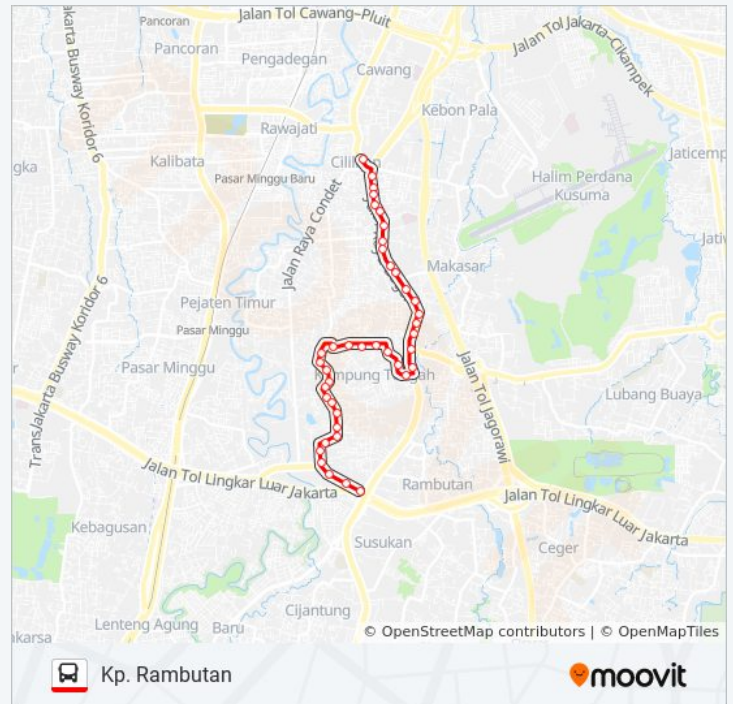

Jalan Tb. Simatupang 57

Informasi T06 bis

Arah: Kp. Rambutan

Pemberhentian: 41

Waktu Perjalanan: 41 mnt

Ringkasan Jalur:

RSUD Pasar Rebo 2

Jalan Tahi Bonar Simatupang, 97