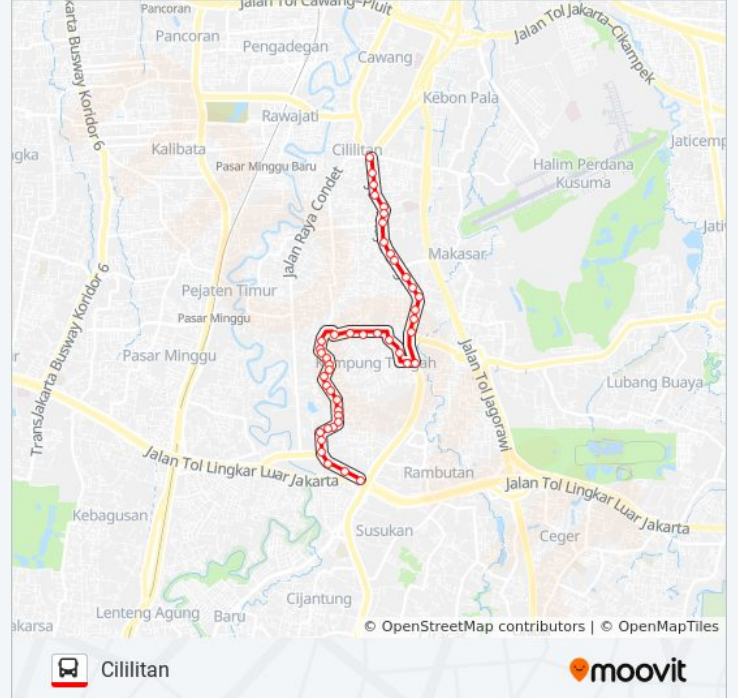

Jalan Raya Inpres, 22

Jalan Raya Inpres, 49

Seberang Polsek Ciracas

Pasar Hek 1

Jalan Bulak Rantai

Seberang PLN Kramat Jati

Apotik ABBA

Jalan Bogor Raya 6

Budiwarman 1

Seberang RS Pusdikkes

STM Jakarta Timur

Jalan Bogor Raya 4

GANG Ayama

Jalan Bogor Raya 2

RS Polri Jakarta Timur

Pasar Kramat Jati

Jalan Olahraga 1 Raya Bogor

Raya Bogor 16

Jalan Cililitan Besar

Arah: Kp. Rambutan

41 pemberhentian

[LIHAT JADWAL JALUR](#)

Terminal Angkot PGC (Barat)

Simpang Raya Bogor Cililitan

Lippo Mall Kramat Jati

Jalan Batu Tumbuh

Jalan Raya Bogor 5

Raya Bogor 13b

Pusdikkes

Budiwarman 2

Jalan Raya Bogor 7

Jl. Dato Tonggara