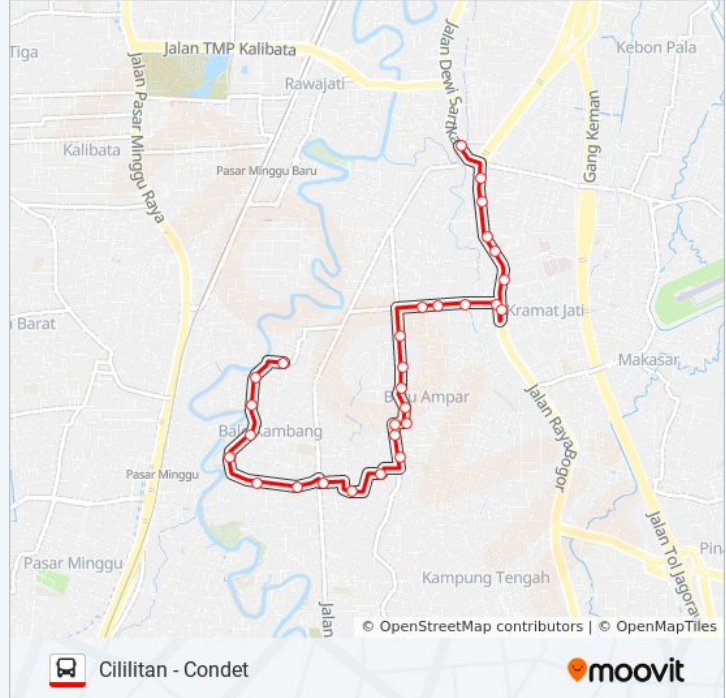

T07 bis jalur (Cililitan - Condet) memiliki 2 rute. Pada hari kerja biasa waktu operasinya adalah:

(1) Condet: 05.00 - 21.00(2) Term. Cililitan: 05.00 - 21.00

Gunakan Moovit app untuk menemukan stasiun T07 bis terdekat dan cari tahu kedatangan T07 bis berikutnya.

Jalan Gardu, 16

Jalan Gardu, 8-9

Jalan Kober Balekambang

Kelurahan Balekambang

Jln. Pucung 2 Munggang

Jalan Munggang, 53

Munggang 2

### Arah: Term. Cililitan

35 pemberhentian

[LIHAT JADWAL JALUR](#)

Munggang 2

Jalan Munggang, 53

Jln. Pucung 2 Munggang

Kelurahan Balekambang

Jalan Kober Balekambang

### Informasi T07 bis

**Arah:** Term. Cililitan

**Pemberhentian:** 35

**Waktu Perjalanan:** 35 mnt

**Ringkasan Jalur:**

Batu Ampar III 5

Batu Ampar III 7

Batu Ampar III 8