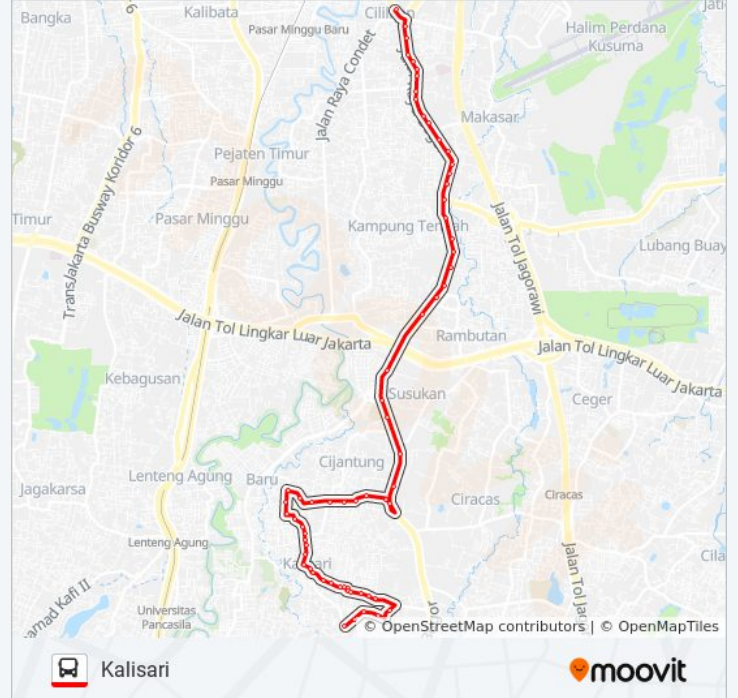

Klinik Mitra Medika

Gudang Air

Raya Bogor 3b

Jalan Makmur Raya Bogor

Jalan H. Jusin

Seberang Sekolah Islam PB Soedirman

Jalan Raya Bogor 3c

GOR Ciracas

GANG H.Gamin, 38

Jalan Asem Cijantung

Jalan Karya Bakti III Cijantung

Simpang Gongseng Raya PONDOK Baru

Jalan Gongseng 5a

Simpang Kalisari III

Seberang Bumi Gotong Royong

Jalan Gongseng Raya, 4-6

Simpang Haji Hasan Gongseng Raya

Jalan Haji Hasan, 3

Simpang Rambutan Haji Hasan Baru

Jalan Haji Hasan, 3-24

Jalan Batas II Baru

Jalan Kalisari Raya 23a

Jalan Kalisari Raya 22a

Seberang Jalan Mangga Kalisari

Seberang Jalan Lestari Kalisari

Jalan Kalisari Raya 19a

Jalan Kalisari Raya 18a

Simpang Haji Jumat Kalisari

Seberang SDN Kalisari 05

Jalan H. Enjong I

Pesona Kalisari

Jalan Kalisari 11a

Jalan Kalisari 10a