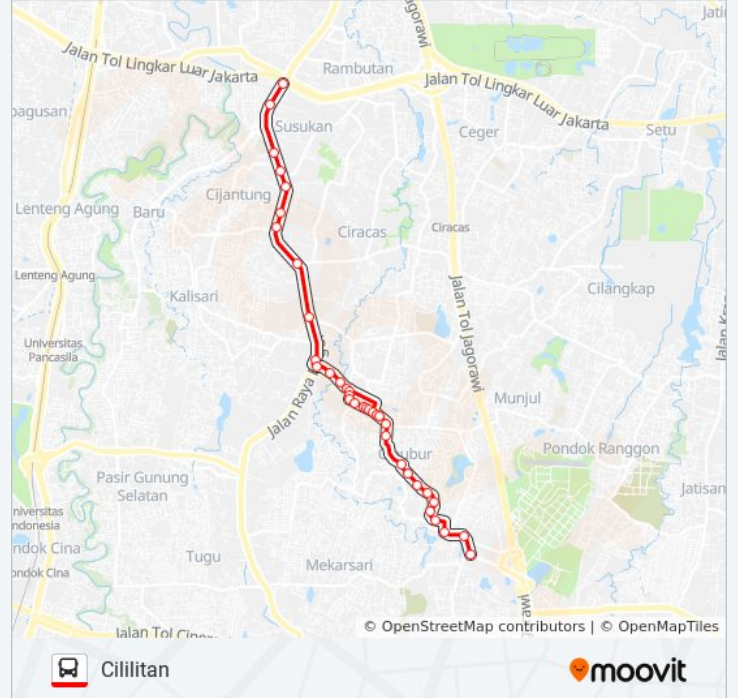

Arah: Cililitan

Pemberhentian: 36

Waktu Perjalanan: 47 mnt

Ringkasan Jalur:

Jalan Cibubur 4a

Jalan Cibubur 3a

Jalan Cibubur 2a

Jalan Tipar Cibubur

Ciba

Jalan Raya Bogor 5d

Jalan Raya Bogor 4d

Halte Bus Sekolah

Seberang Masjid Raya Baitul Muttaqin

Jalan Raya Bogor 3d

Jalan Raya Bogor 2e

STIE Kusuma Negara

Jalan Raya Bogor 1d

Pasar Obor

Arah: TAMAN Bunga

29 pemberhentian

[LIHAT JADWAL JALUR](#)

TB Simatupang 6

Akses Bawah Flyover Raya Bogor

Jalan Makmur Raya Bogor