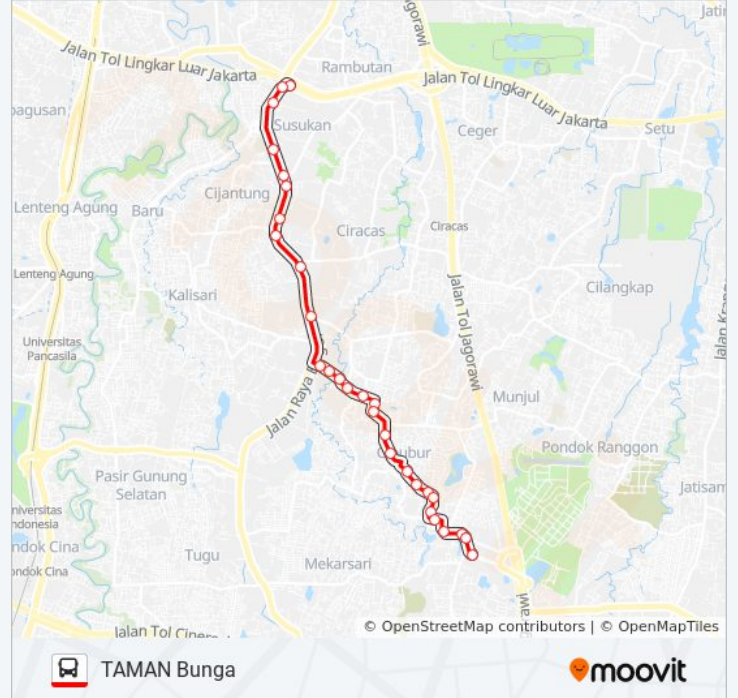

Jalan Haji Abdul Rahman 4a

Jalan Taruna Jaya 49

Jalan Taruna Jaya 8 - 9

Jalan Taruna Jaya 44

GANG AL Ridho

Jalan Taruna Jaya 88a

GANG AL Khoiriyah Cibubur

Jalan Taruna Jaya 57

Komplek Perum AD Cibubur

Jalan Jambore Raya 7

GOR POPKI Cibubur

Jadwal waktu dan peta rute T13 bis tersedia dalam format PDF di moovitapp.com. Gunakan [Moovit App](#) untuk melihat waktu langsung kedatangan bus, jadwal kereta atau jadwal kereta bawah tanah, dan petunjuk langkah demi langkah untuk semua transportasi umum di Jakarta.