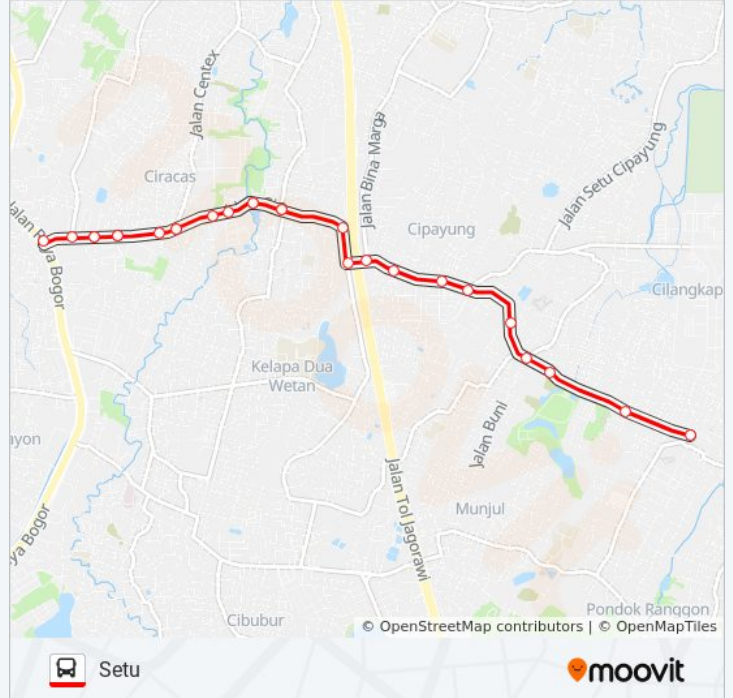

Jalan As Syafiyah Raya Cilangkap

Jl. Raya Cilangkap 1

Jl. Raya Cilangkap 2

Up Pajak Daerah Cipayung

Arah: Terminal Cililitan

28 pemberhentian

[LIHAT JADWAL JALUR](#)

Up Pajak Daerah Cipayung

Jalan Sepakat VIII

Jl. Raya Cilangkap 1b

Jalan Malaka Raya, 29

Jalan Cipayung Raya 3b

Jalan Perjuangan

Jalan Damai Pbsi Cilangkap

Seberang Jalan SMA 64

Simpang Cilangkap Bina Marga

Ciracas 4a

Ciracas

Jalan Ciracas Raya 3b

Simpang Raya Ciracas Pengantin Ali

Simpang Raya Ciracas Pengantin Ali

Jalan Ciracas Raya 12a

Jalan Ciracas Raya 12a

Jalan Ciracas Raya 10a

Seberang Kelurahan Ciracas

Jadwal waktu T14 bis

Jadwal waktu Rute Terminal Cililitan

Senin	04.00 - 22.00
Selasa	04.00 - 22.00
Rabu	04.00 - 22.00
Kamis	04.00 - 22.00
Jumat	04.00 - 22.00
Sabtu	04.00 - 22.00
Minggu	04.00 - 22.00

Informasi T14 bis

Arah: Terminal Cililitan

Pemberhentian: 28

Waktu Perjalanan: 30 mnt

Ringkasan Jalur: