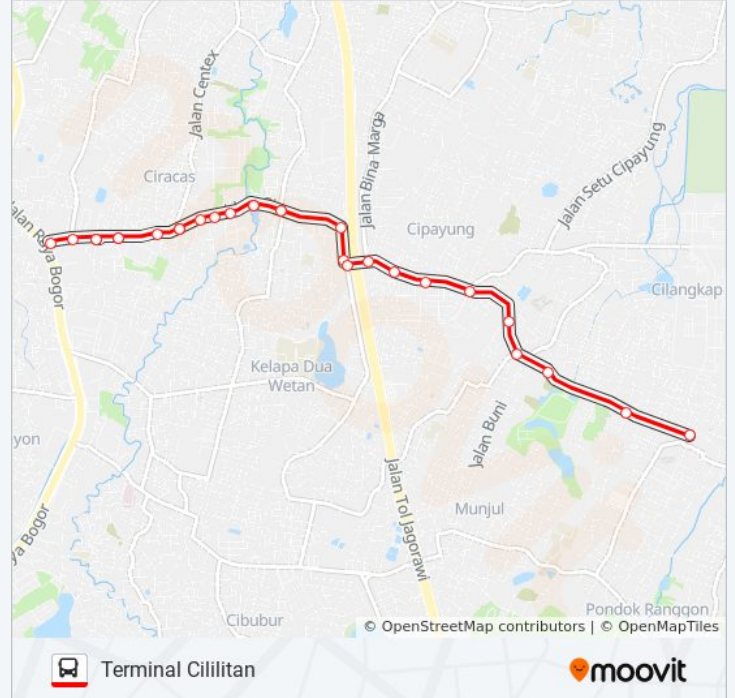

Jalan Ciracas Raya 2a

Simpang Raya Poncol Susukan

Jalan Raya Bogor, 16

Jadwal waktu dan peta rute T14 bis tersedia dalam format PDF di moovitapp.com. Gunakan [Moovit App](#) untuk melihat waktu langsung kedatangan bis, jadwal kereta atau jadwal kereta bawah tanah, dan petunjuk langkah demi langkah untuk semua transportasi umum di Jakarta.