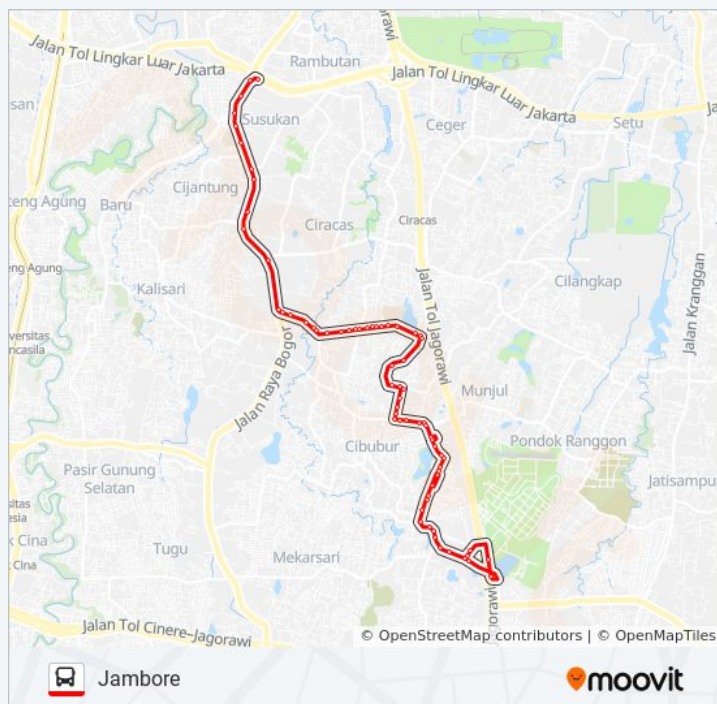

STIE Kusuma Negara

Jalan Raya Bogor 1d

Pasar Obor

Arah: Jambore

69 pemberhentian

[LIHAT JADWAL JALUR](#)

TB Simatupang 6

Akses Bawah Flyover Raya Bogor

Jalan Makmur Raya Bogor

Jalan Raya Bogor, 17

Jalan H. Jusin

Seberang Sekolah Islam PB Soedirman

Jalan Suci Raya Bogor

Jalan Raya Bogor 3c

GOR Ciracas

GANG H.Gamin, 38

TL Ciracas 1

Jalan Raya Bogor 5c

Jalan Kiwi 1

Jalan Kiwi 2

Gereja Jemaat Kiwi

Jalan Kiwi 4

Simpang Raya PKP Cibubur I

TAMAN Mahoni

Jalan Mawar Raya PKP

Pengadilan Agama 1a Jakarta Timur

Jalan Melati PKP

Simpang Jl. Masjid Nurul Hidayah Raya PKP

PKP 5

PKP 6

PKP 7

PKP 8

Jadwal waktu T16 bis

Jadwal waktu Rute Jambore

Senin	05.00 - 21.00
Selasa	05.00 - 21.00
Rabu	05.00 - 21.00
Kamis	05.00 - 21.00
Jumat	05.00 - 21.00
Sabtu	05.00 - 21.00
Minggu	05.00 - 21.00

Informasi T16 bis

Arah: Jambore

Pemberhentian: 69

Waktu Perjalanan: 67 mnt

Ringkasan Jalur: