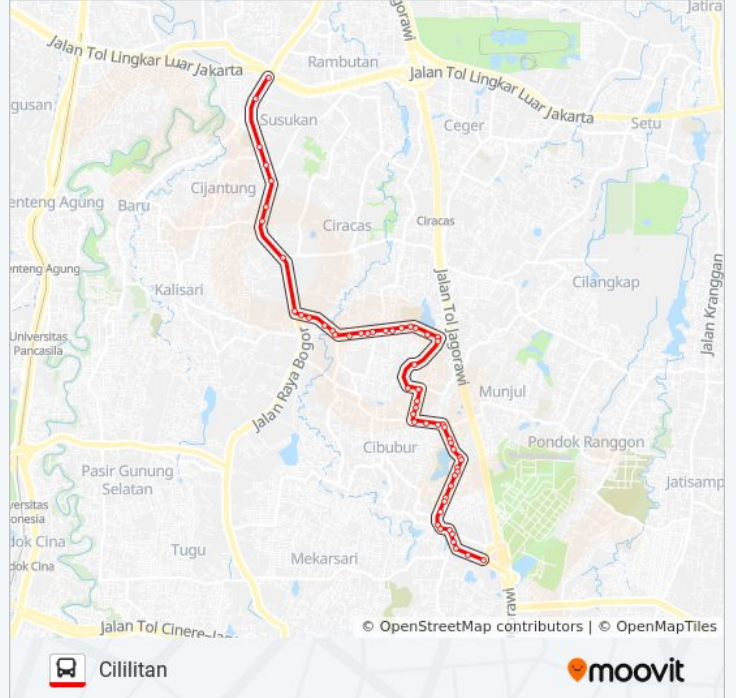

Jadwal waktu T16 bis

Jadwal waktu Rute Cililitan

Senin	05.00 - 21.00
Selasa	05.00 - 21.00
Rabu	05.00 - 21.00
Kamis	05.00 - 21.00
Jumat	05.00 - 21.00
Sabtu	05.00 - 21.00
Minggu	05.00 - 21.00

Informasi T16 bis

Arah: Cililitan

Pemberhentian: 58

Waktu Perjalanan: 59 mnt

Ringkasan Jalur:

Seberang Cibubur Indah II
Jalan Lapangan Tembak 13a
Ramayana Kdw
Jalan Kelapa Dua Wetan 4a
Seberang Jalan Cibubur Indah V
Jalan Dahlia Kdw
Jalan Kelapa Dua Wetan 1a
Lapangan Kaprina
SDN Kelapa Dua Wetan 02
SMA Advent XV Ciracas
Jalan Duren Wetan 2b
Simpang Raya Kdw PKP
PKP 9a
PKP 8a
PKP Jakarta Islamic School
Gelanggang Remaja Ciracas
PKP 5a
PKP 4a
Seberang Jalan Melati PKP
Taufik Hidayat Arena
Jalan Elit
Jalan Kiwi 6a
Simpang Cibubur I Raya PKP
Jalan Kiwi 4a
Seberang Gereja Jemaat Kiwi
Jalan Kiwi 2a
Jalan Kiwi 1a
Jalan Raya Bogor 5d
Jalan Raya Bogor 4d
Halte Bus Sekolah
Seberang Masjid Raya Baitul Muttaqin
Jalan Raya Bogor 3d
Jalan Raya Bogor 2e

STIE Kusuma Negara

Jalan Raya Bogor 1d

Pasar Obor

Arah: Jambore

69 pemberhentian

[LIHAT JADWAL JALUR](#)

TB Simatupang 6

Akses Bawah Flyover Raya Bogor