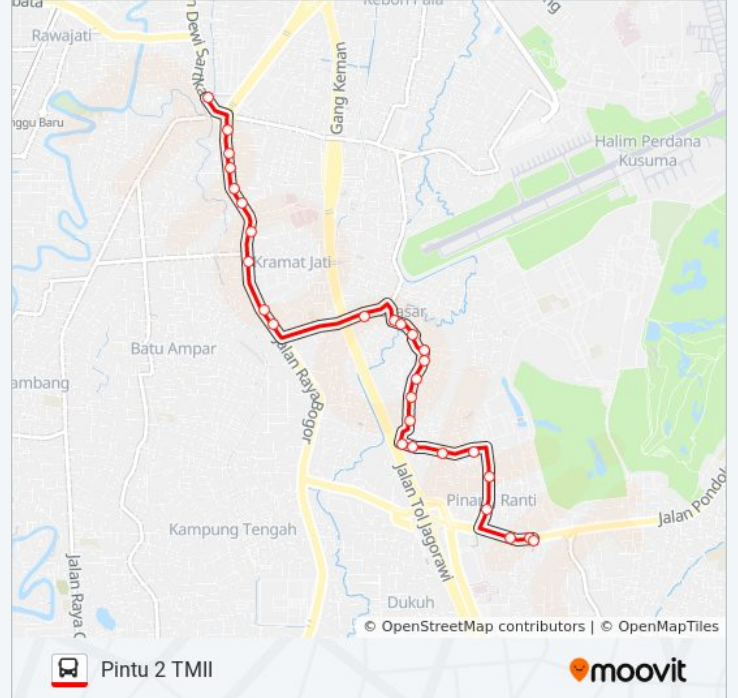

T17 bis jalur (Cililitan) memiliki 2 rute. Pada hari kerja biasa waktu operasinya adalah:

(1) Cililitan: 07.00 - 20.30(2) Pintu 2 TMII: 07.00 - 20.30

Gunakan Moovit app untuk menemukan stasiun T17 bis terdekat dan cari tahu kedatangan T17 bis berikutnya.

Jadwal waktu T17 bis

Jadwal waktu Rute Cililitan

Senin	07.00 - 20.30
Selasa	07.00 - 20.30
Rabu	07.00 - 20.30
Kamis	07.00 - 20.30
Jumat	07.00 - 20.30
Sabtu	07.00 - 20.30
Minggu	07.00 - 20.30

Informasi T17 bis

Informasi T17 bis

Arah: Pintu 2 TMII

Pemberhentian: 28

Waktu Perjalanan: 34 mnt

Ringkasan Jalur:

Jalan Pusdiklat Depnaker 8

Jalan Pusdiklat Depnaker 10

Jalan Pusdiklat Depnaker, 30 D

Jalan Pusdiklat Depnaker, 49

Jalan Pusdiklat Depnaker, 8

Jalan Pinang Ranti li, 47

Jalan Pinang Ranti li, 45

Seberang Polsek Makasar

PONDOK Gede 13a

Terminal Pinang Ranti

Jadwal waktu dan peta rute T17 bis tersedia dalam format PDF di moovitapp.com. Gunakan [Moovit App](#) untuk melihat waktu langsung kedatangan bis, jadwal kereta atau jadwal kereta bawah tanah, dan petunjuk langkah demi langkah untuk semua transportasi umum di Jakarta.