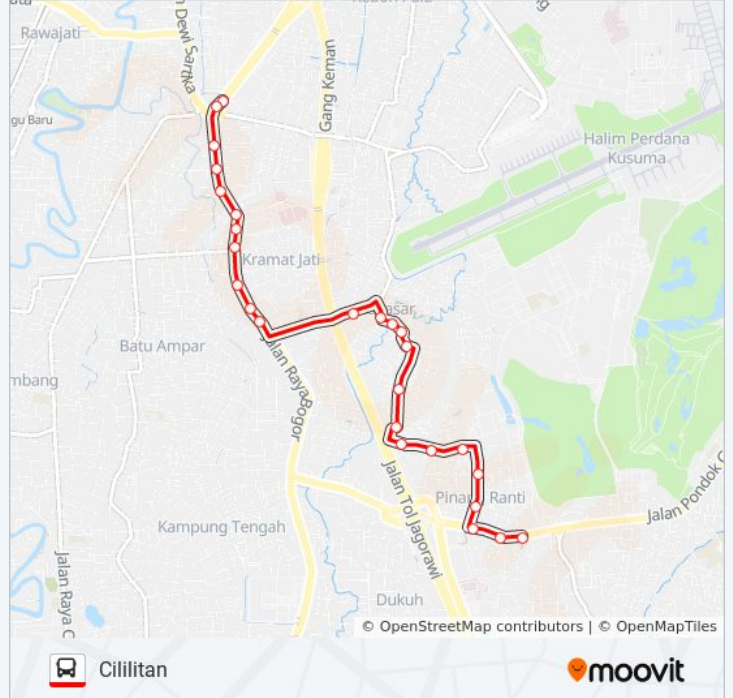

T17 bis jalur (Cililitan) memiliki 2 rute. Pada hari kerja biasa waktu operasinya adalah:

(1) Cililitan: 07.00 - 20.30(2) Pintu 2 TMII: 07.00 - 20.30

Gunakan Moovit app untuk menemukan stasiun T17 bis terdekat dan cari tahu kedatangan T17 bis berikutnya.

Arah: Cililitan

26 pemberhentian

[LIHAT JADWAL JALUR](#)

Terminal Pinang Ranti
Polsek Makasar
PONDOK Gede 6a
Jalan Pinang Ranti li, 45
Jalan Pinang Ranti li, 47
Jalan Pusdiklat Depnaker, 8
Jalan Pusdiklat Depnaker, 49
Jalan Pusdiklat Depnaker, 30 D
Jalan Pusdiklat Depnaker 9a
Jalan Pusdiklat Depnaker 7a
Kelurahan Makasar
Jalan Masjid Soeprapto
Seberang Jl H Emuntipala I
Jalan Pusdiklat Depnaker 1a
Jalan Kerja Bakti, 5
Seberang RS Pusdikkes
STM Jakarta Timur
Jalan Bogor Raya 4
GANG Ayama
Jalan Bogor Raya 2
RS Polri Jakarta Timur
Pasar Kramat Jati

Arah: Cililitan

Pemberhentian: 26

Waktu Perjalanan: 34 mnt

Ringkasan Jalur:

Jalan Olahraga 1 Raya Bogor

Raya Bogor 16

PGC Cililitan

Cililitan

Arah: Pintu 2 TMII

28 pemberhentian

[LIHAT JADWAL JALUR](#)

Terminal Angkot PGC (Barat)

Simpang Raya Bogor Cililitan

RS Restu Kasih

Jalan Olahraga 1

Jalan Nusa 2a