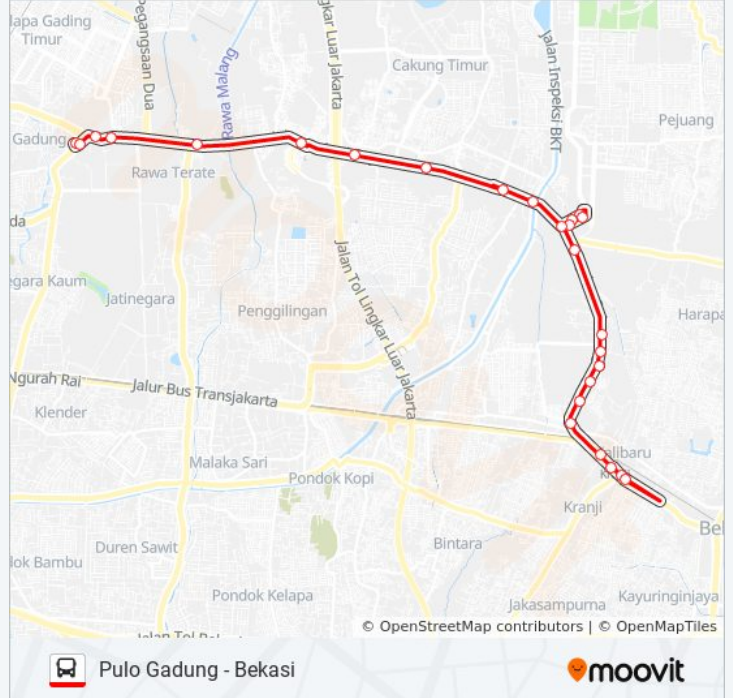

Masjid Jami An Nur

GANG Satria II

GANG H. Rasam

Pertokoan Kranji (Stasiun Kranji)

Arah: Pulogadung

26 pemberhentian

[LIHAT JADWAL JALUR](#)

Pertigaan Kranji

Jalan Banteng

Jalan Sultan Agung 6a

Jalan Sultan Agung 5a

Kalibaru 1

GANG H. Jabar

SDN Kota Baru

Jalan Sultan Agung 2a

RS Ananda Bekasi

Alexindo 2

2-369 Jalan Sultan Agung. Medan Satria. Kota Bekasi

Jalan Sultan Agung, 295

GANG Satria Jaya 1

Jalan Raya Bekasi, 8

Jl. Sultan Hamengku Buwono IX 2

Jalan Raya Pulo Gebang, 26

Gempol Baru 1

Jalan Bekasi Raya, 42

Jadwal waktu T20 bis

Jadwal waktu Rute Pulogadung

Senin	24 Jam
Selasa	24 Jam
Rabu	24 Jam
Kamis	24 Jam
Jumat	24 Jam
Sabtu	24 Jam
Minggu	24 Jam

Informasi T20 bis

Arah: Pulogadung

Pemberhentian: 26

Waktu Perjalanan: 58 mnt

Ringkasan Jalur: