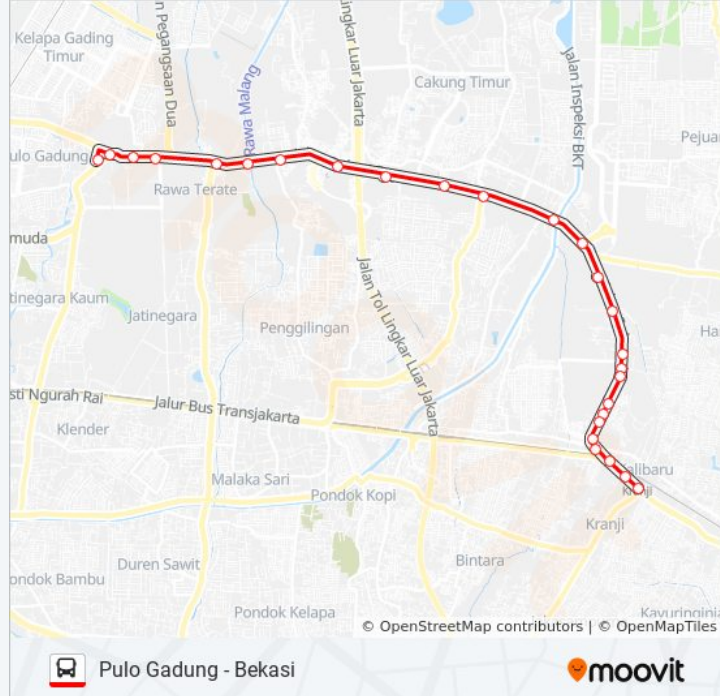

Kecamatan Cakung

Bekasi Raya 30

Bekasi Raya 06

Bekasi Raya

Pulogadung 01

Bekasi Raya 04

Bekasi Raya 1

Pulo Gadung 2

Jadwal waktu dan peta rute T20 bis tersedia dalam format PDF di moovitapp.com. Gunakan [Moovit App](#) untuk melihat waktu langsung kedatangan bis, jadwal kereta atau jadwal kereta bawah tanah, dan petunjuk langkah demi langkah untuk semua transportasi umum di Jakarta.

[Tentang Moovit](#) • [Solusi MaaS](#) • [Negara yang didukung](#) • [Komunitas Mooviter](#)

© 2024 Moovit - Hak Cipta Dilindungi

Cek waktu tiba langsung