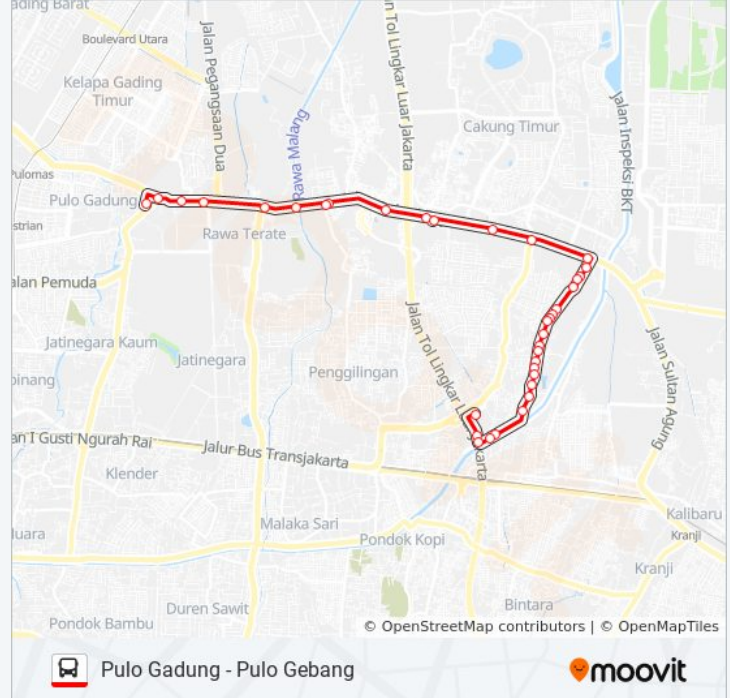

Pasar Ujung Menteng

Jalan Raya Pulo Gebang, 26

Gempol Baru 1

Jalan Bekasi Raya, 42

Masjid AL Barkah 1

Kecamatan Cakung

Bekasi Raya 30

United Tractors 1

Bekasi Raya 06

Bekasi Raya

Pulogadung 01

Bekasi Raya 04

Bekasi Raya 1

Pulo Gadung 2

Arah: Terminal Terpadu Pulogebang

39 pemberhentian

[LIHAT JADWAL JALUR](#)

Pulo Gadung 2

Pulo Gadung

Warung Jengkol

Bekasi Raya 12-38

Pupar

Simpang JORR

Jalan Bekasi Raya, 42

Gempol Baru 2

Jalan Satria

43 Jalan Raya Bekasi. Medan Satria. Kota Bekasi

Jl. Sultan Hamengku Buwono IX 2

Simpang Raya Bekasi Rawa Kuning

Jalan Palad 1

Jalan Palad 2

Jalan Palad 3

Jadwal waktu T22 bis

Jadwal waktu Rute Terminal Terpadu Pulogebang

Senin	05.00 - 20.00
Selasa	05.00 - 20.00
Rabu	05.00 - 20.00
Kamis	05.00 - 20.00
Jumat	05.00 - 20.00
Sabtu	05.00 - 20.00
Minggu	05.00 - 20.00

Informasi T22 bis

Arah: Terminal Terpadu Pulogebang

Pemberhentian: 39

Waktu Perjalanan: 52 mnt

Ringkasan Jalur: