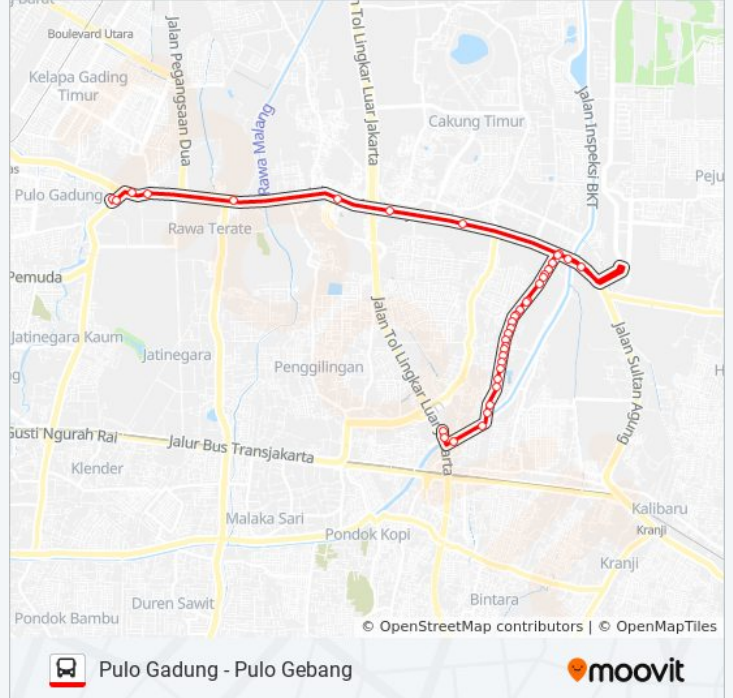

Simpang Sawo Raya Rawa Kuning

Jalan Palad, 37

Jalan Inspeksi Kanal Timur, 25

Jalan Stasiun Cakung 3

Jalan Warga Bakti, 29

Jadwal waktu dan peta rute T22 bis tersedia dalam format PDF di moovitapp.com. Gunakan [Moovit App](#) untuk melihat waktu langsung kedatangan bis, jadwal kereta atau jadwal kereta bawah tanah, dan petunjuk langkah demi langkah untuk semua transportasi umum di Jakarta.