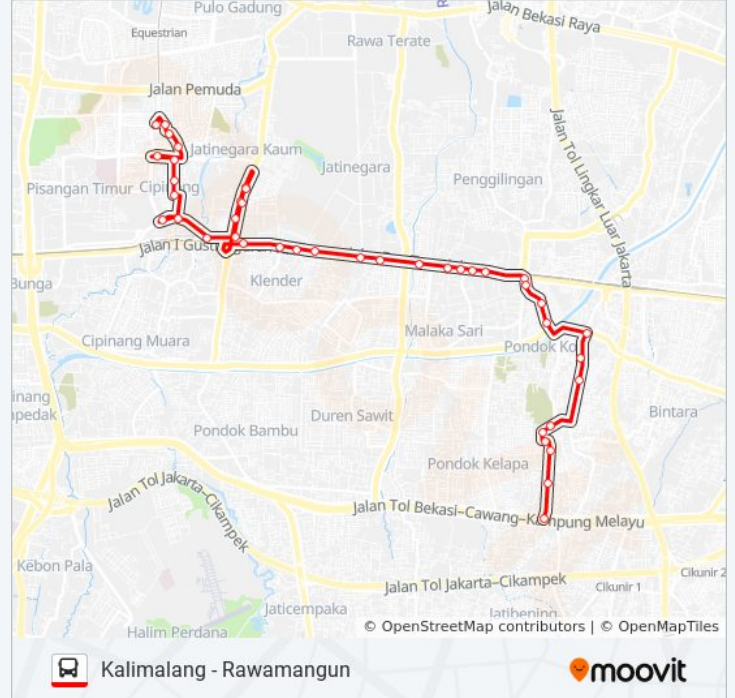

Jalan I Gusti Nungrah Rai 5b

Perumnas Klender 1

Stasiun Buaran Lama 2

Perum Perumnas

9068

Buaran 1

Kampung Sumur

Jalan I Gusti Nungrah Rai, 11 C

Jalan Bulak Timur

Fly Over Klender 1

Jalan Bekasi Raya Timur Masjid

Jalan Arus Jati

Pool Hiba Utama 2

Pool Hiba Utama 1

B210 SMP 158 / Arus Jati

Pasar Klender

Jalan Bekasi Raya, 02

Bekasi Timur 5

Polsek Pulo Gadung 2

Jalan Cipinang Empang Barat

Jalan Cipinang Timur, 16a

Jalan Cipinang Timur Persahabatan

Jalan Belanak III Rawamangun

Jalan Tenggiri, 17 A

Jalan Tenggiri, 9

SMKN 7

Terminal Rawamangun

Jadwal waktu dan peta rute T26 bis tersedia dalam format PDF di moovitapp.com. Gunakan [Moovit App](#) untuk melihat waktu langsung kedatangan bis, jadwal kereta atau jadwal kereta bawah tanah, dan petunjuk langkah demi langkah untuk semua transportasi umum di Jakarta.

[Tentang Moovit](#) • [Solusi MaaS](#) • [Negara yang didukung](#) • [Komunitas Mooviter](#)

© 2024 Moovit - Hak Cipta Dilindungi

Cek waktu tiba langsung