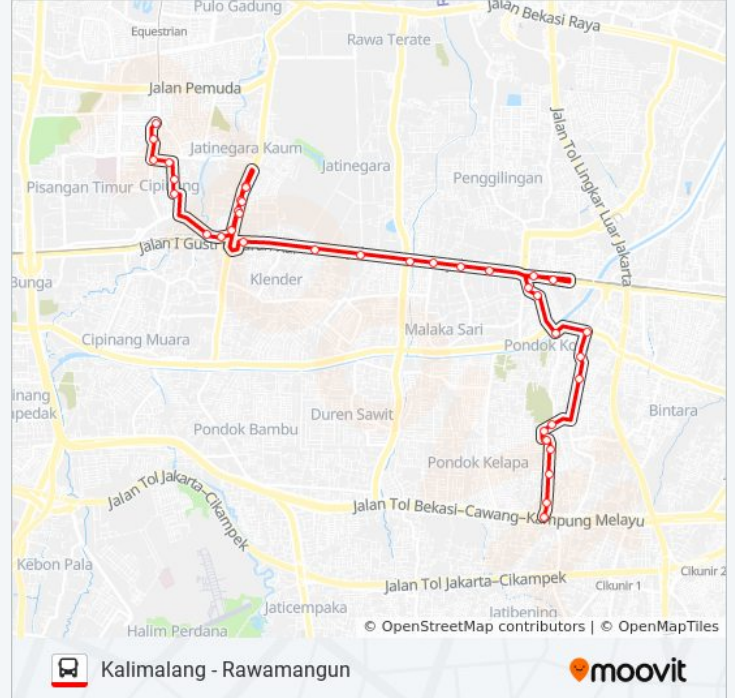

Timur

2 Jalan I Gusti Ngurah Rai. Duren Sawit. Kota Jakarta Timur

Jalan I Gusti Ngurah Rai, 2-7

9347

RS Islam PONDOK Kopi 2

Giant Ekspres

Perempatan PONDOK Kopi

Jalan H. Toyan

SMPN 199

Seberang TPU PONDOK Kelapa

Komplek DKI

SMPN 252

SDN PONDOK Kelapa 05

Jalan Swakarsa V

Jalan Swakarsa I

Transito

Arah: Rawamangun

40 pemberhentian

[LIHAT JADWAL JALUR](#)

Transito

Jalan Swakarsa III PONDOK Kelapa

SDN PONDOK Kelapa 05

Komplek DKI

TPU PONDOK Kelapa

SMPN 199

Jalan H. Toyan

Perempatan PONDOK Kopi

Malaka Country Estate

Perum PONDOK Kopi Indah

Jalan PONDOK Kopi, 182

Seberang Stasiun Klender Baru

Jalan Nusa Indah

Jadwal waktu T26 bis

Jadwal waktu Rute Rawamangun

Senin	05.00 - 22.00
Selasa	05.00 - 22.00
Rabu	05.00 - 22.00
Kamis	05.00 - 22.00
Jumat	05.00 - 22.00
Sabtu	05.00 - 22.00
Minggu	05.00 - 22.00

Informasi T26 bis

Arah: Rawamangun

Pemberhentian: 40

Waktu Perjalanan: 72 mnt

Ringkasan Jalur: