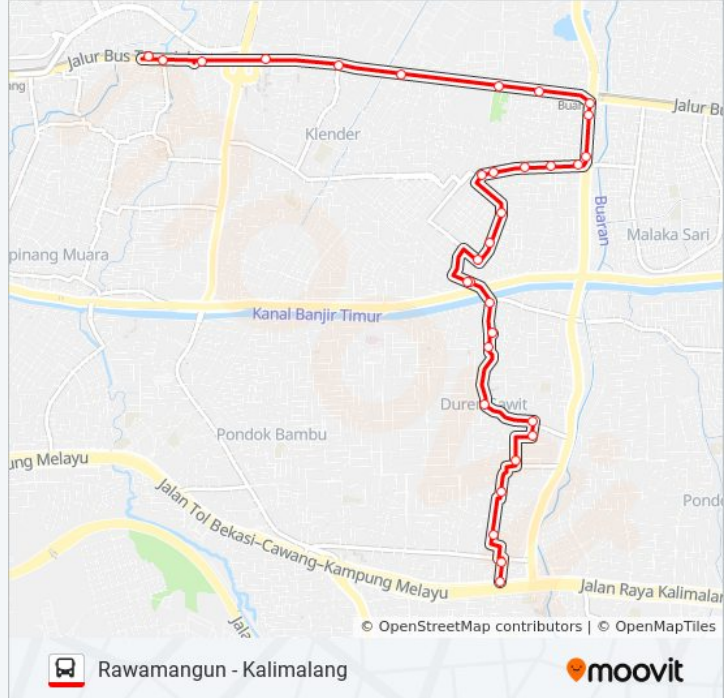

T27 bis jalur (Rawamangun - Kalimalang) memiliki 2 rute. Pada hari kerja biasa waktu operasinya adalah:

(1) Permata Timur: 04.00 - 21.00(2) Rawamangun: 04.00 - 21.00

Gunakan Moovit app untuk menemukan stasiun T27 bis terdekat dan cari tahu kedatangan T27 bis berikutnya.

Arah: Rawamangun
Pemberhentian: 32
Waktu Perjalanan: 43 mnt
Ringkasan Jalur:

Jalan Buaran Raya 6b

Jalan Buaran Raya 4b

Jalan Buaran Raya 2b

Dinas Kebersihan Duren Sawit

TAMAN Buaran Indah

Pertigaan Raden Inten Ngurah Rai

9068

Buaran 1

Kampung Sumur 1

Jalan Bulak Timur

Fly Over Klender 1

Stasiun Klender 1

Jalan I Gusti Ngurah Rai 2b

Jalan I Gusti Ngurah Rai, 11