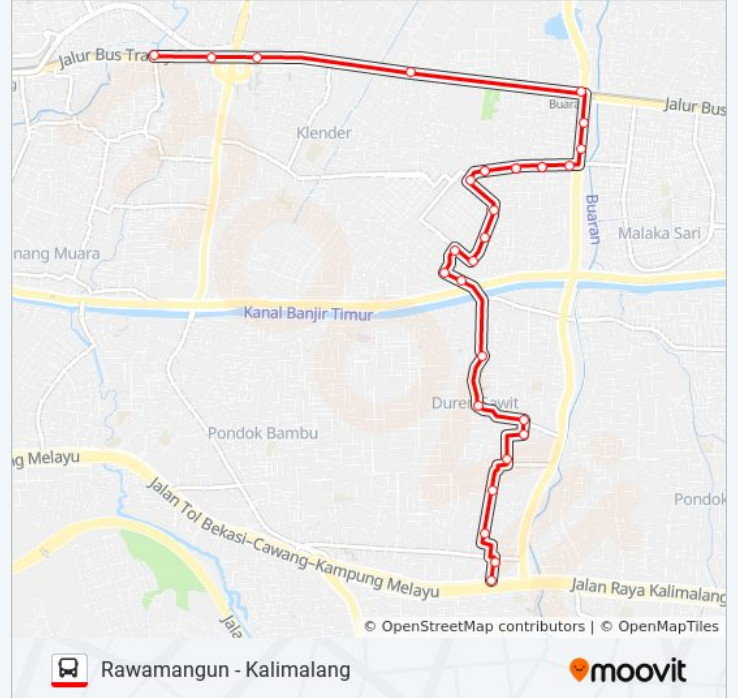

T27 bis jalur (Rawamangun - Kalimalang) memiliki 2 rute. Pada hari kerja biasa waktu operasinya adalah:

(1) Permata Timur: 04.00 - 21.00(2) Rawamangun: 04.00 - 21.00

Gunakan Moovit app untuk menemukan stasiun T27 bis terdekat dan cari tahu kedatangan T27 bis berikutnya.

Jalan Buaran Raya 7

Jalan Duren Sawit Barat 3b

Jalan Duren Sawit Timur VI 2b

Jalan Duren Sawit Timur VI 1b

Jalan Lingkar Duren Sawit Timur, 13

Masjid Baiturrahman Duren Sawit

Simpang Serdang Swadaya Raya 1

Pasar Benda

Kecamatan Duren Sawit

Jadwal waktu T27 bis

Jadwal waktu Rute Permata Timur

Senin	04.00 - 21.00
Selasa	04.00 - 21.00
Rabu	04.00 - 21.00
Kamis	04.00 - 21.00
Jumat	04.00 - 21.00
Sabtu	04.00 - 21.00
Minggu	04.00 - 21.00

Informasi T27 bis

Arah: Permata Timur

Pemberhentian: 30

Waktu Perjalanan: 39 mnt

Ringkasan Jalur:

Jalan Swadaya Raya, 84
Puri Swadaya
Jalan Swadaya Raya, 47
Jalan Swadaya Raya, 13
Jalan Swadaya Raya, 4-5
Jalan Swadaya Raya, 2
Jalan Swadaya Raya, 7
Jalan Swadaya Raya, 2