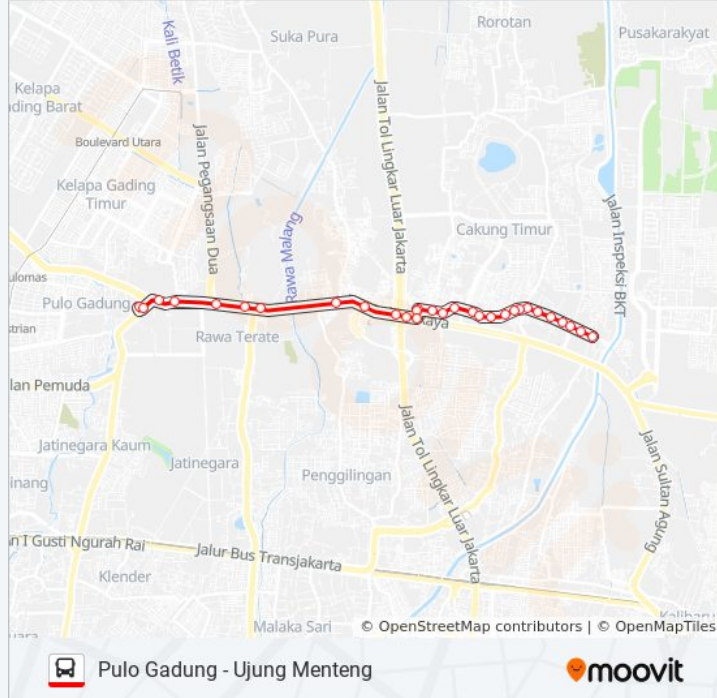

Gunakan Moovit app untuk menemukan stasiun T30 bis terdekat dan cari tahu kedatangan T30 bis berikutnya.

Arah: Pulogadung

27 pemberhentian

[LIHAT JADWAL JALUR](#)

Jalan Inspeksi Ujung Menteng, 2-5

Jalan Irigasi, 1

Jalan Balai Irigasi

Jalan Balai Rakyat, 31

Jalan Balai Rakyat, 16

Jalan Irigasi

Jalan Irigasi

Jalan Irigasi, 1

Jalan Inspeksi Ujung Menteng, 2-5

Jadwal waktu dan peta rute T30 bis tersedia dalam format PDF di moovitapp.com. Gunakan [Moovit App](#) untuk melihat waktu langsung kedatangan bus, jadwal kereta atau jadwal kereta bawah tanah, dan petunjuk langkah demi langkah untuk semua transportasi umum di Jakarta.