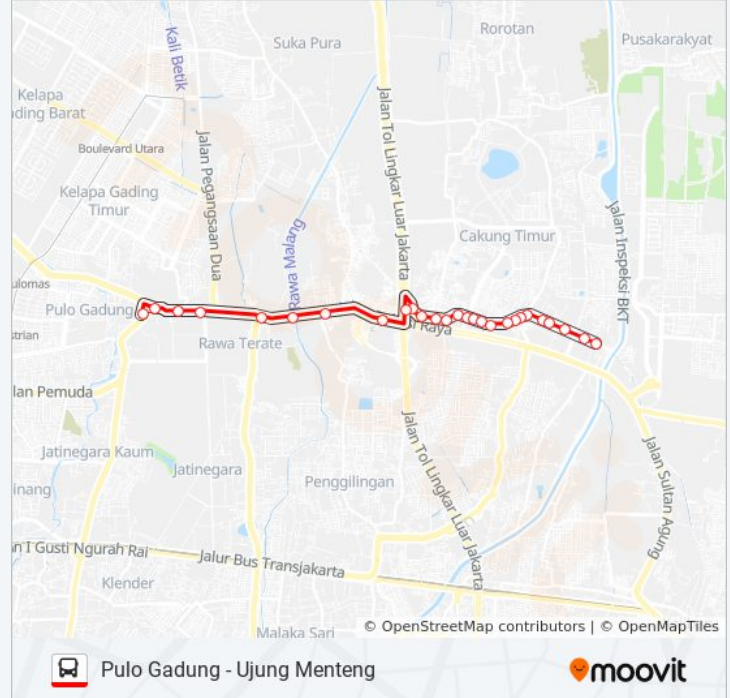

Gunakan Moovit app untuk menemukan stasiun T30 bis terdekat dan cari tahu kedatangan T30 bis berikutnya.

Arah: Pulogadung

27 pemberhentian

[LIHAT JADWAL JALUR](#)

Jalan Inspeksi Ujung Menteng, 2-5

Jalan Irigasi, 1

Jalan Cakung Cilincing Timur, 40

Kecamatan Cakung

Bekasi Raya 30

Bekasi Raya 06

Jadwal waktu T30 bis

Jadwal waktu Rute Pulogadung

Senin	03.00 - 22.00
Selasa	03.00 - 22.00
Rabu	03.00 - 22.00
Kamis	03.00 - 22.00
Jumat	03.00 - 22.00
Sabtu	03.00 - 22.00
Minggu	03.00 - 22.00

Informasi T30 bis

Arah: Pulogadung

Pemberhentian: 27

Waktu Perjalanan: 37 mnt

Ringkasan Jalur:

Bekasi Raya

Pulogadung 01

Bekasi Raya 04

Bekasi Raya 1

Pulo Gadung 2

Arah: Ujung Menteng

30 pemberhentian

[LIHAT JADWAL JALUR](#)

Pulo Gadung 2

Pulo Gadung

Warung Jengkol