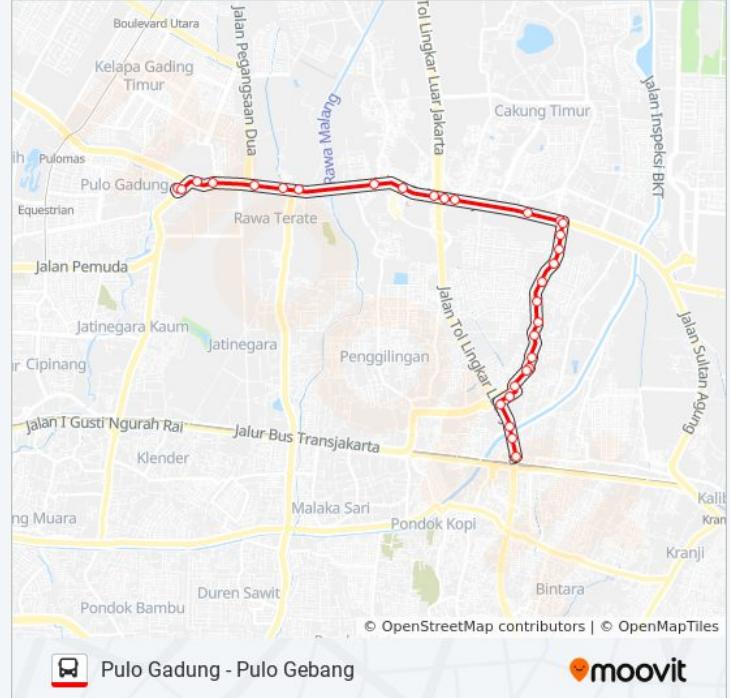

Royal Pulo Gebang

Jalan Swadaya Pos

Jalan Raya Pulo Gebang 6

Jalan Sentiong

Jalan Raya Pulo Gebang 9

Jalan Raya Pulo Gebang 10

Simpang Tiga Pulo Gebang Raya

Jalan Raya Pulo Gebang 5

Pintu Exit Terminal Pulo Gebang

Terminal Pulo Gebang

Jalan Stasiun Cakung 3

Jalan Stasiun Cakung 4

Jalan Stasiun Cakung 6

Jadwal waktu dan peta rute T32 bis tersedia dalam format PDF di moovitapp.com. Gunakan [Moovit App](#) untuk melihat waktu langsung kedatangan bis, jadwal kereta atau jadwal kereta bawah tanah, dan petunjuk langkah demi langkah untuk semua transportasi umum di Jakarta.

[Tentang Moovit](#) • [Solusi MaaS](#) • [Negara yang didukung](#) • [Komunitas Mooviter](#)

© 2024 Moovit - Hak Cipta Dilindungi

Cek waktu tiba langsung