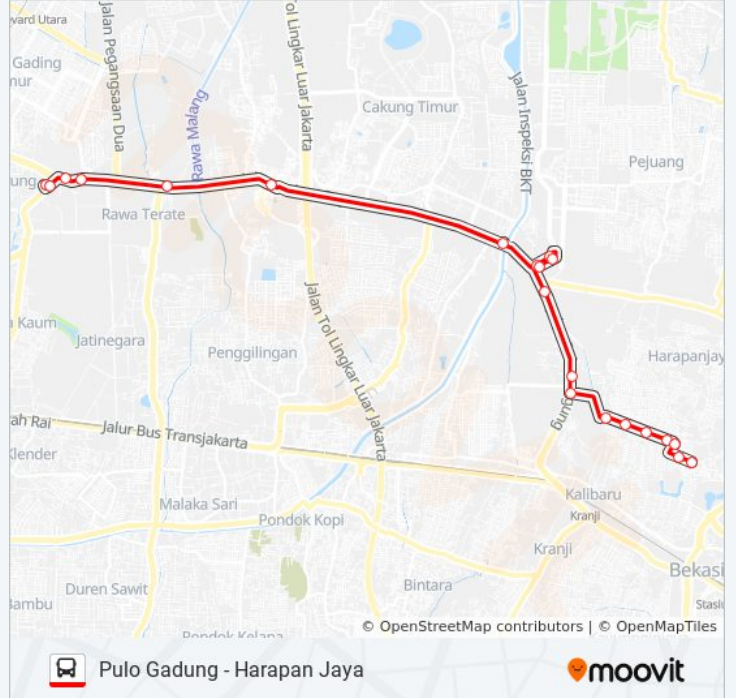

Informasi T33 bis

Arah: Harapan Jaya

Pemberhentian: 21

Waktu Perjalanan: 43 mnt

Ringkasan Jalur:

Jalan Kapuas Raya, 273

Arah: Pulogadung

31 pemberhentian