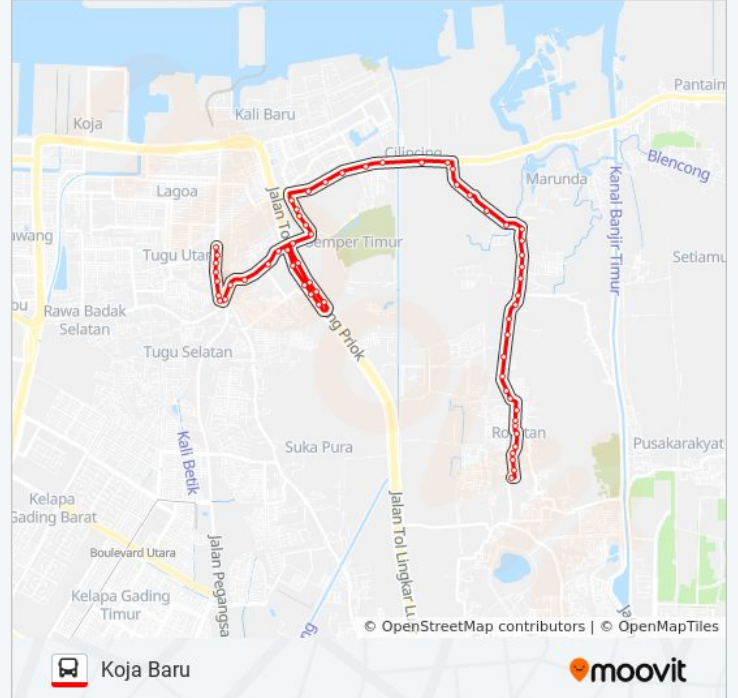

Jalan Cangkuang Cilincing Raya 20

Jalan Cakung Cilincing Raya, 4

Jalan Raya Tugu, 8

Gereja Tugu 2

Jalan Raya Tugu, 12-14

Jalan Raya Tugu, 4

Jalan Raya Tugu, 46

Jalan Kramat Jaya Raya

Ramayana Semper

Jalan Kramat Jaya Raya, 1

Kramat Jaya Raya

Jalan Kramat Jaya Raya, 1a

Koja Trade Mall

Pasar Koja Baru

Arah: SMAN 115 Rorotan

58 pemberhentian