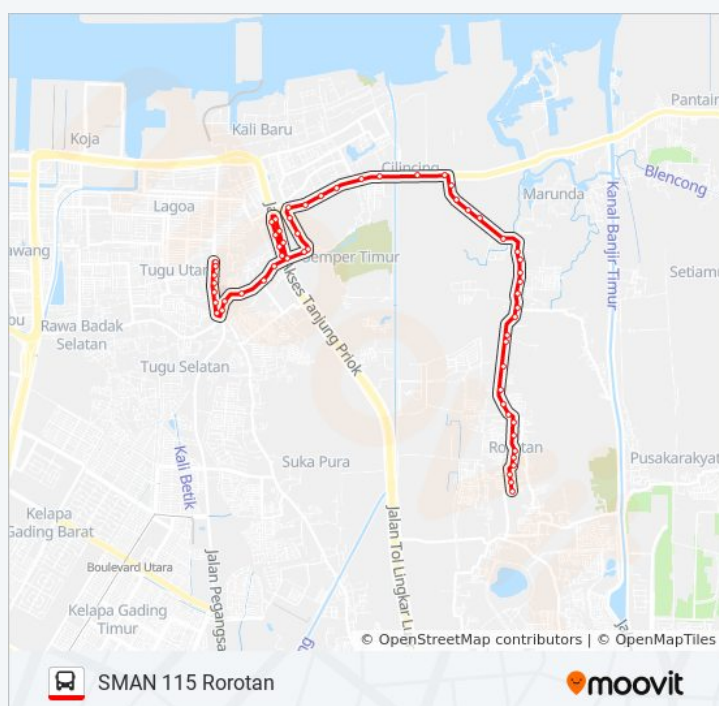

Ramayana Semper

Jalan Kramat Jaya Raya, 1

Kramat Jaya Raya

Jalan Kramat Jaya Raya, 1a

Koja Trade Mall

Pasar Koja Baru

Arah: SMAN 115 Rorotan

58 pemberhentian

[LIHAT JADWAL JALUR](#)

Jakarta Islamic Centre 2

Jakarta Islamic Center 3

Kramat Jaya Raya 9

Jalan Kramat Jaya Raya, 20

Kramat Jaya 4

Jalan Kramat Jaya Raya

Jalan Kramat Jaya, 1

Musholla AL Mukhlisin 1

Jalan Raya Tugu, 37

Jl. Raya Tugu

Gereja Tugu 1

Jl. Raya Tugu

Jalan Cangkanu Cilingcing Raya 19b

Jalan Cangkanu Cilingcing Raya 1

Jalan Cangkanu Cilingcing Raya 2

Jalan Cangkanu Cilingcing Raya 3

Jalan Cangkanu Cilingcing Raya 16

Jalan Cangkanu Cilingcing Raya 17

Jalan Cangkanu Cilingcing Raya 18

Jalan Cangkanu Cilingcing Raya 19

Masjid Jami Unwanussaadah

Jalan Madya Kebantenan, 5

Jalan Madya Kebantenan, 9

Jadwal waktu U02 bis

Jadwal waktu Rute SMAN 115 Rorotan

Senin	05.00 - 22.00
Selasa	05.00 - 22.00
Rabu	05.00 - 22.00
Kamis	05.00 - 22.00
Jumat	05.00 - 22.00
Sabtu	05.00 - 22.00
Minggu	05.00 - 22.00

Informasi U02 bis

Arah: SMAN 115 Rorotan

Pemberhentian: 58

Waktu Perjalanan: 67 mnt

Ringkasan Jalur: