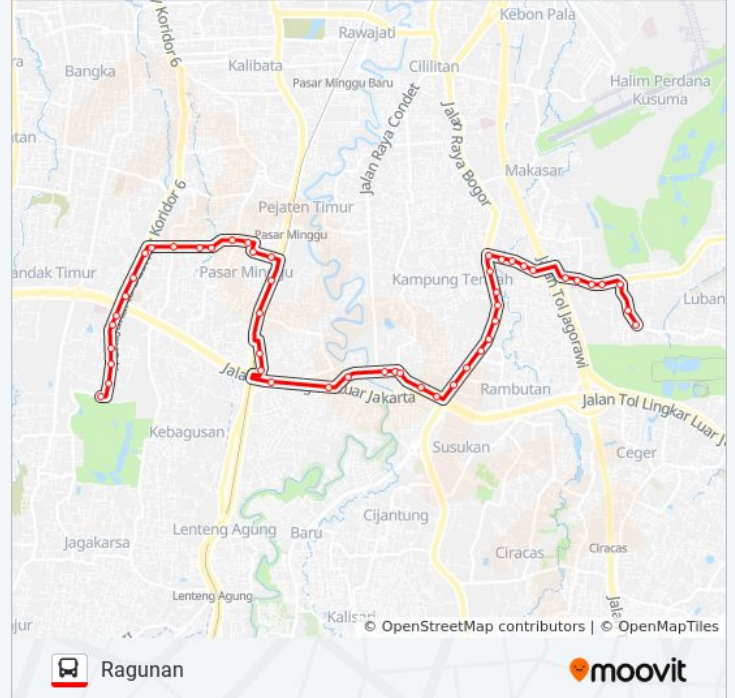

Arah: Ragunan

Pemberhentian: 49

Waktu Perjalanan: 80 mnt

Ringkasan Jalur:

SMAN 104

TB Simatupang 2

Plaza PP Condet 1

Jalan Muara, 14

Jalan Warung Jati Barat 6

Jl. RM Harsono 1

Kementerian Pertanian

Pengadilan Agama Jakarta Selatan

Jalan H. Sinen

Badan Diklat Kejaksaan Ri

Terminal Ragunan

Arah: TAMAN Mini

51 pemberhentian

[LIHAT JADWAL JALUR](#)

Terminal Ragunan

Jalan Haji Khair

Jadwal waktu S15A bis

Jadwal waktu Rute TAMAN Mini

Senin	05.00 - 21.00
Selasa	05.00 - 21.00
Rabu	05.00 - 21.00

Masjid Nurul Falah Ragunan
Menara Universitas Nasional
Bumi Perkemahan Ragunan
Pusat Promosi Penangkar Bibit Ragunan