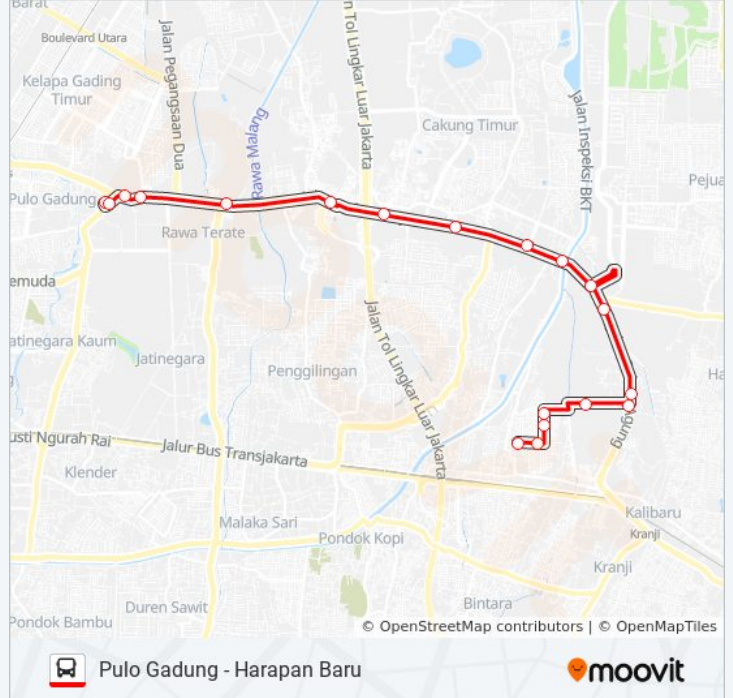

Arah: Pulogadung

25 pemberhentian

[LIHAT JADWAL JALUR](#)

Jalan Korma, 14

Jalan Arbei, 15

Jalan Harapan Baru Barat, 41

Jalan Harapan Baru Barat, 53

4 Jalan H.Wahab Affan. Medan Satria. Kota Bekasi

Jalan H.Wahab Affan. Medan Satria. Kota Bekasi

2-369 Jalan Sultan Agung. Medan Satria. Kota Bekasi

267 Jalan Sultan Agung. Medan Satria. Kota Bekasi

Jalan Sultan Agung, 295

GANG Satria Jaya 1

Opposite Naga Pasar Swalayan

Jalan Raya Bekasi, 8

Jl. Sultan Hamengku Buwono IX 2

Jalan Raya Pulo Gebang, 26

Gempol Baru 1

Jalan Bekasi Raya, 42

Kecamatan Cakung

Jadwal waktu T20A bis

Jadwal waktu Rute Pulogadung

Senin	05.00 - 22.00
Selasa	05.00 - 22.00
Rabu	05.00 - 22.00
Kamis	05.00 - 22.00
Jumat	05.00 - 22.00
Sabtu	05.00 - 22.00
Minggu	05.00 - 22.00

Informasi T20A bis

Arah: Pulogadung

Pemberhentian: 25

Waktu Perjalanan: 59 mnt

Ringkasan Jalur: