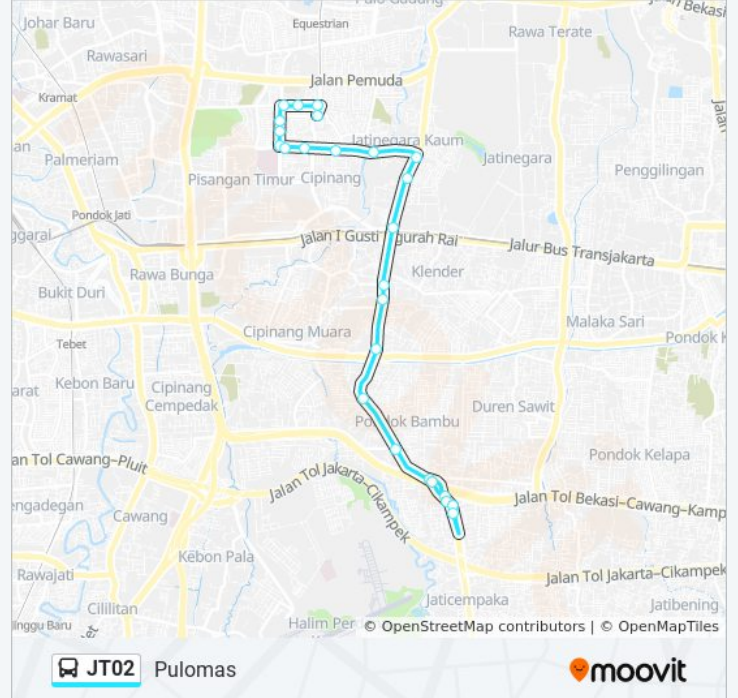

JT02 bis jalur (Curug Raya I) memiliki 2 rute. Pada hari kerja biasa waktu operasinya adalah:

(1) Curug Raya I: 05.00 - 21.00(2) Pulomas: 05.00 - 21.00

Gunakan Moovit app untuk menemukan stasiun JT02 bis terdekat dan cari tahu kedatangan JT02 bis berikutnya.

Jalan Jatinegara Kaum, 2

Jalan Cipinang Timur Persahabatan

Cipinang Baru 1

Cipinang Baru 2

Jadwal waktu JT02 bis

Jadwal waktu Rute Pulomas

Senin	05.00 - 21.00
Selasa	05.00 - 21.00
Rabu	05.00 - 21.00
Kamis	05.00 - 21.00
Jumat	05.00 - 21.00
Sabtu	05.00 - 21.00
Minggu	05.00 - 21.00

Informasi JT02 bis

Arah: Pulomas

Pemberhentian: 25

Waktu Perjalanan: 54 mnt

Ringkasan Jalur:

Seberang Gereja Kristen Jawa

Balai Pustaka Timur 1

Seberang Rukan Balai Pustaka

Simpang Balai Pustaka Timur Waru

SMK Tunas Markatin

Waru 4

Terminal Rawamangun

Jadwal waktu dan peta rute JT02 bis tersedia dalam format PDF di moovitapp.com. Gunakan [Moovit App](#) untuk melihat waktu langsung kedatangan bis, jadwal kereta atau jadwal kereta bawah tanah, dan petunjuk langkah demi langkah untuk semua transportasi umum di Jakarta.