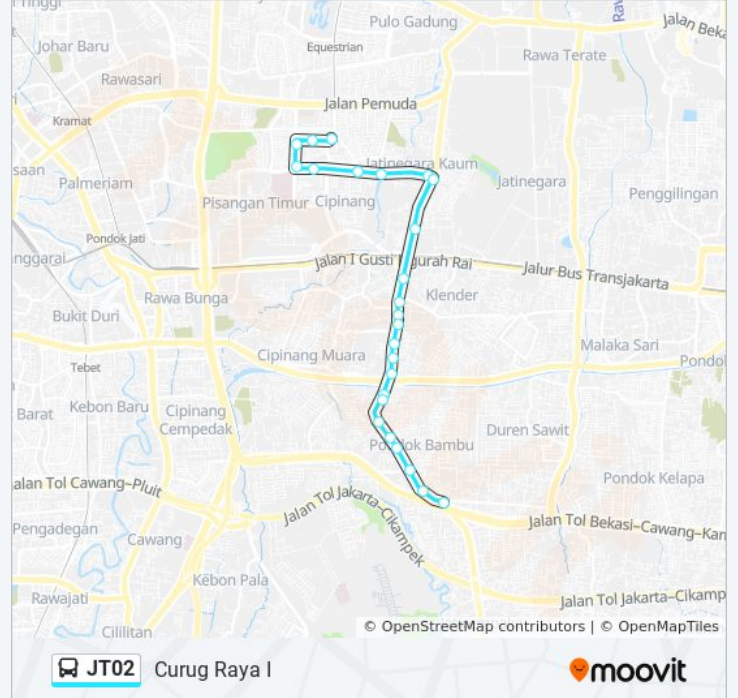

JT02 bis jalur (Curug Raya I) memiliki 2 rute. Pada hari kerja biasa waktu operasinya adalah:

(1) Curug Raya I: 05.00 - 21.00(2) Pulomas: 05.00 - 21.00

Gunakan Moovit app untuk menemukan stasiun JT02 bis terdekat dan cari tahu kedatangan JT02 bis berikutnya.

Arah: Curug Raya I

25 pemberhentian

[LIHAT JADWAL JALUR](#)

Terminal Rawamangun
Perguruan Advent VII Rawamangun
Rukan Balai Pustaka
Balai Pustaka Timm 29
Kedondong
Ganesha Operation
SDN Jati 07
Jatinegara Kaum
Jatinegara Kaum Raya Bekasi
Jalan Swadaya PLN
Jalan Kapuk 2, 11
Jalan Dermaga Raya
Seberang Komplek Pacul Mas
Koperasi Serba Usaha
Jalan Balai Rakyat
Jalan Pahlawan Revolusi 23b
Yayasan Perguruan Rakyat 1
Jalan Pahlawan Revolusi 20b
Kantor Pos PONDOK Bambu
Jalan Pahlawan Revolusi 17b
Sekolah Pusaka
Simpang Pahlawan Revolusi 2

Jadwal waktu JT02 bis

Jadwal waktu Rute Curug Raya I

Senin	05.00 - 21.00
Selasa	05.00 - 21.00
Rabu	05.00 - 21.00
Kamis	05.00 - 21.00
Jumat	05.00 - 21.00
Sabtu	05.00 - 21.00
Minggu	05.00 - 21.00

Informasi JT02 bis

Arah: Curug Raya I

Pemberhentian: 25

Waktu Perjalanan: 46 mnt

Ringkasan Jalur:

Simpang PONDOK Bambu Batas 4

Jalan Pahlawan Revolusi, 58

Jalan Pahlawan Revolusi, 1

Arah: Pulomas