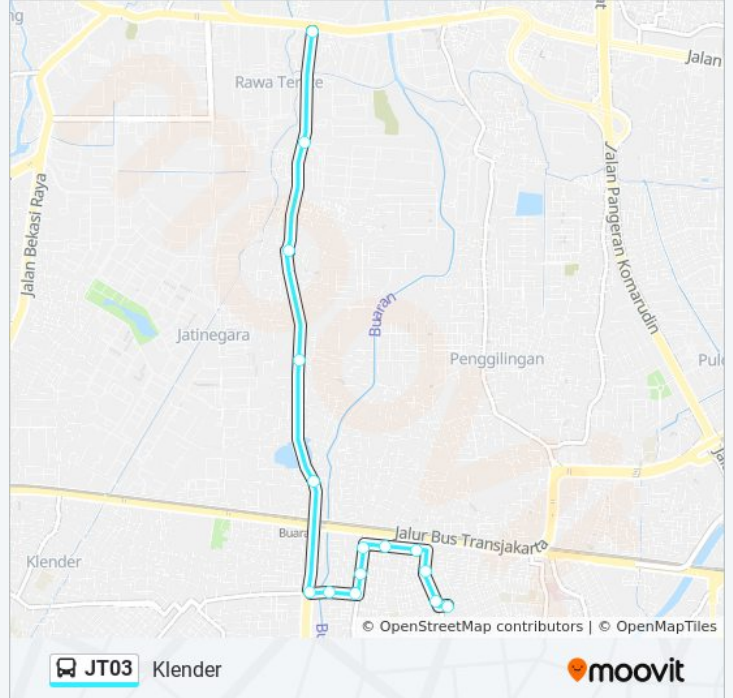

JT03

Klender

Gunakan App

JT03 bis jalur (Klender) memiliki 2 rute. Pada hari kerja biasa waktu operasinya adalah:

(1) Klender: 05.00 - 20.00(2) Pulogebang: 05.00 - 20.00

Gunakan Moovit app untuk menemukan stasiun JT03 bis terdekat dan cari tahu kedatangan JT03 bis berikutnya.

**Arah: Klender**

15 pemberhentian

[LIHAT JADWAL JALUR](#)

Jalan Bekasi Raya, 04  
Jalan Doktor Krt. Radjiman Widyodiningrat 1  
Jalan Doktor Krt. Radjiman Widyodiningrat 4  
Jln. Anggrek Raya  
Jalan Doktor Krt. Radjiman Widyodiningrat 9  
Jalan Perumnas Raya 2b  
Jalan Perumnas Raya 1b  
Jalan Perumnas Raya, 8  
Jalan Delima Raya, 8  
Jalan Delima Raya, 1  
Jalan Delima I, 61  
Jalan Delima 1a, 50  
Jl. Teratai Putih  
8a Jalan Teratai Putih. Duren Sawit. Kota Jakarta Timur  
Terminal Pasar Klender

**Jadwal waktu JT03 bis**

Jadwal waktu Rute Klender

Senin	05.00 - 20.00
Selasa	05.00 - 20.00
Rabu	05.00 - 20.00
Kamis	05.00 - 20.00
Jumat	05.00 - 20.00
Sabtu	05.00 - 20.00
Minggu	05.00 - 20.00

**Informasi JT03 bis****Arah:** Klender**Pemberhentian:** 15**Waktu Perjalanan:** 32 mnt**Ringkasan Jalur:**

Jalan Delima Raya, 1

Jalan Delima Raya, 8

Jalan Delima Raya, 5

Jalan Perumnas Raya 1

Dinas Kebersihan Duren Sawit

TAMAN Buaran Indah

Jalan Doktor Krt. Radjiman Widyodiningrat 9a

Jalan Doktor Krt. Radjiman Widyodiningrat 7a