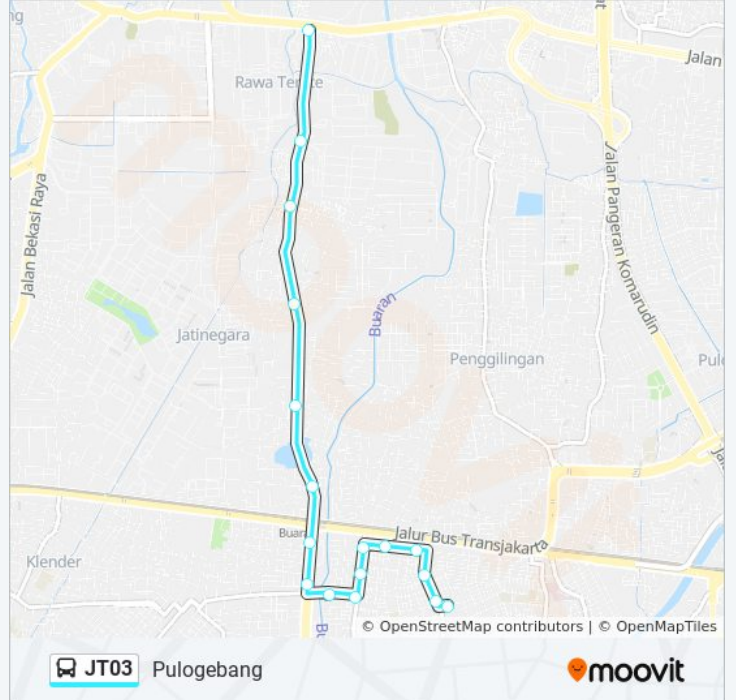

**Arah: Klender**

15 pemberhentian

[LIHAT JADWAL JALUR](#)

Jalan Bekasi Raya, 04  
Jalan Doktor Krt. Radjiman Widyodiningrat 1  
Jalan Doktor Krt. Radjiman Widyodiningrat 4  
Jln. Anggrek Raya  
Jalan Doktor Krt. Radjiman Widyodiningrat 9  
Jalan Perumnas Raya 2b  
Jalan Perumnas Raya 1b  
Jalan Perumnas Raya, 8  
Jalan Delima Raya, 8  
Jalan Delima Raya, 1  
Jalan Delima I, 61  
Jalan Delima 1a, 50  
Jl. Teratai Putih  
8a Jalan Teratai Putih. Duren Sawit. Kota Jakarta Timur  
Terminal Pasar Klender

Jalan Doktor Krt. Radjiman Widyodiningrat 5a

Pulo Jaya

Jalan Doktor Krt. Radjiman Widyodiningrat 1a

Jalan Doktor Krt. Radjiman Widyodiningrat, 34

## Jadwal waktu JT03 bis

Jadwal waktu Rute Pulogebang

Senin	05.00 - 20.00
Selasa	05.00 - 20.00
Rabu	05.00 - 20.00
Kamis	05.00 - 20.00
Jumat	05.00 - 20.00
Sabtu	05.00 - 20.00
Minggu	05.00 - 20.00

## Informasi JT03 bis

**Arah:** Pulogebang

**Pemberhentian:** 17

**Waktu Perjalanan:** 33 mnt

**Ringkasan Jalur:**

Jadwal waktu dan peta rute JT03 bis tersedia dalam format PDF di [moovitapp.com](https://moovitapp.com). Gunakan [Moovit App](#) untuk melihat waktu langsung kedatangan bis, jadwal kereta atau jadwal kereta bawah tanah, dan petunjuk langkah demi langkah untuk semua transportasi umum di Jakarta.