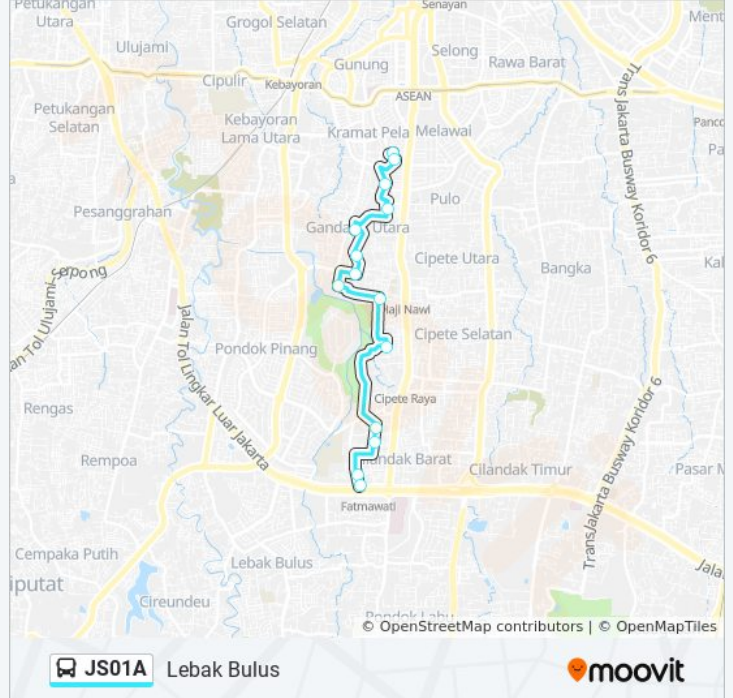

Arah: Mahakam II

19 pemberhentian

[LIHAT JADWAL JALUR](#)

Jalan KH Muhasim Raya, 23

Jl. H. Muhasim Raya

Jalan Caringin Timur, 30

Jalan Caringin Timur, 49

Jalan Terogong Iii, 14

Jalan Poncol, 4-8

Jl. Poncol

Jalan Madrasah I, 1-4

Jl. Madrasah I

Jl. H. Syaip

Jl H. Nawi Raya

Jalan BRI Radio Dalam, 17

Jalan Kubis Ii, 26

Jalan Pete Ii, 85-87

Jalan Petogogan Ii, 45

Jl. Petogogan

Pertigaan Kramat Pela Barito II

Jalan Sungai Sambas I, 5

Jadwal waktu JS01A bis

Jadwal waktu Rute Mahakam II

Senin	05.00 - 16.00
Selasa	05.00 - 16.00
Rabu	05.00 - 16.00
Kamis	05.00 - 16.00
Jumat	05.00 - 16.00
Sabtu	05.00 - 16.00
Minggu	05.00 - 16.00

Informasi JS01A bis

Arah: Mahakam II

Pemberhentian: 19

Waktu Perjalanan: 35 mnt

Ringkasan Jalur: