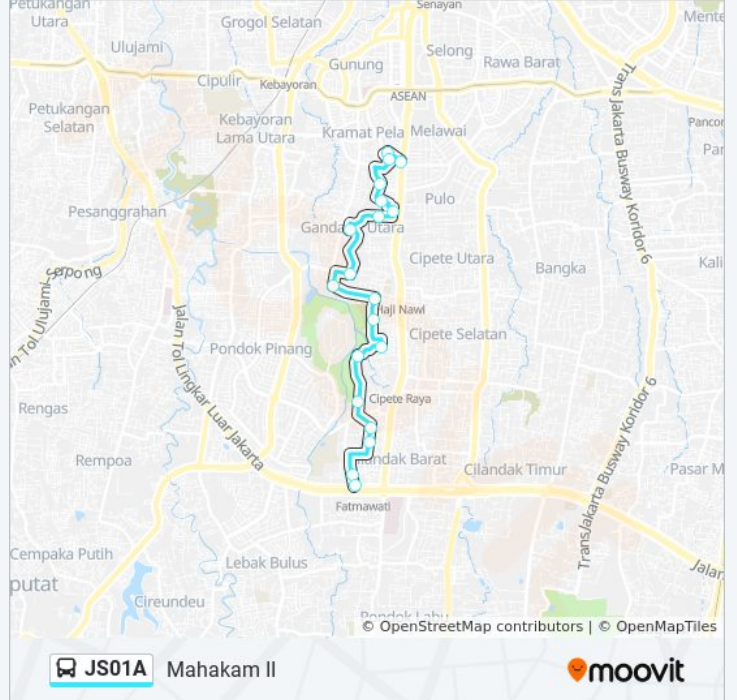

## Jadwal waktu JS01A bis

Jadwal waktu Rute Mahakam II

Senin	05.00 - 16.00
Selasa	05.00 - 16.00
Rabu	05.00 - 16.00
Kamis	05.00 - 16.00
Jumat	05.00 - 16.00
Sabtu	05.00 - 16.00
Minggu	05.00 - 16.00

## Informasi JS01A bis

**Arah:** Mahakam II

**Pemberhentian:** 19

**Waktu Perjalanan:** 35 mnt

**Ringkasan Jalur:**

Jadwal waktu dan peta rute JS01A bis tersedia dalam format PDF di [moovitapp.com](https://moovitapp.com). Gunakan [Moovit App](#) untuk melihat waktu langsung kedatangan bis, jadwal kereta atau jadwal kereta bawah tanah, dan petunjuk langkah demi langkah untuk semua transportasi umum di Jakarta.