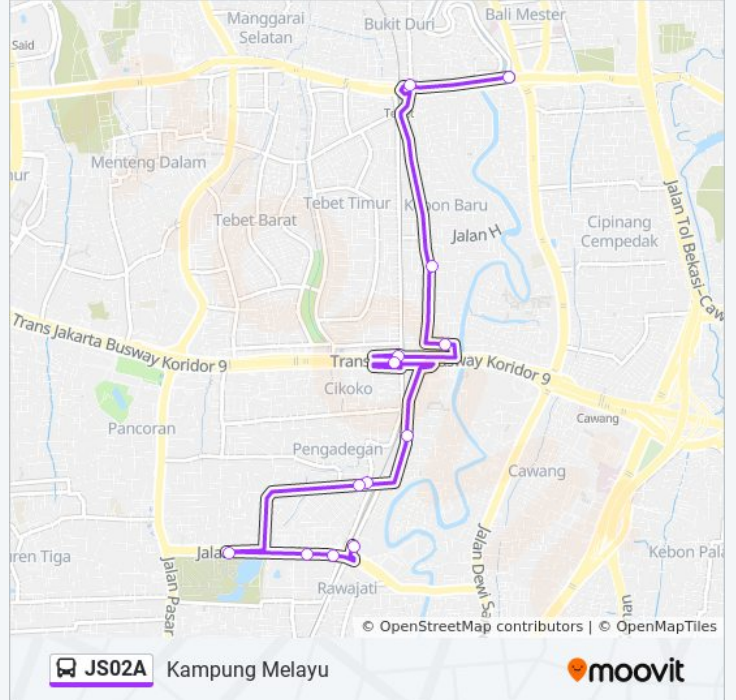

Jadwal waktu dan peta rute JS02A bis tersedia dalam format PDF di moovitapp.com. Gunakan [Moovit App](#) untuk melihat waktu langsung kedatangan bis, jadwal kereta atau jadwal kereta bawah tanah, dan petunjuk langkah demi langkah untuk semua transportasi umum di Jakarta.

[Tentang Moovit](#) • [Solusi MaaS](#) • [Negara yang didukung](#) • [Komunitas Mooviter](#)

© 2024 Moovit - Hak Cipta Dilindungi

Cek waktu tiba langsung