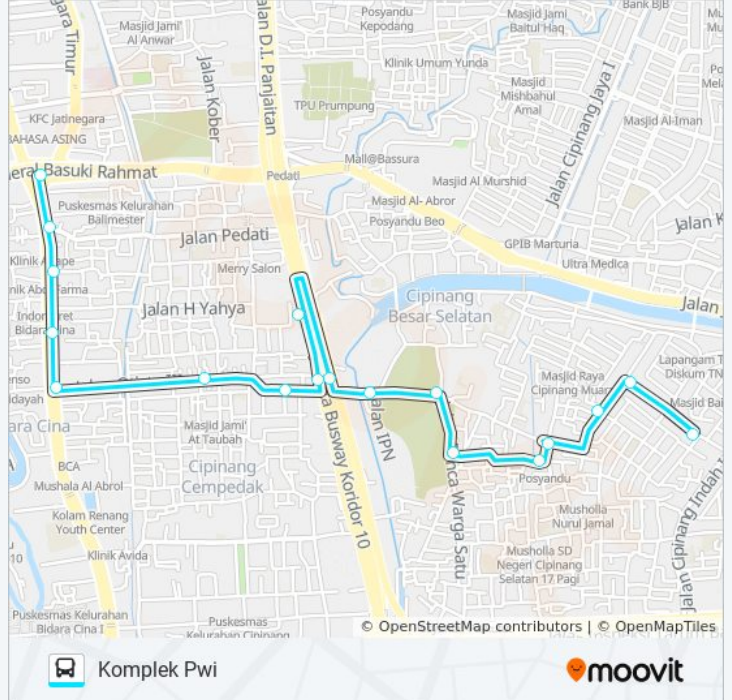

M03 bis jalur (Kampung Melayu) memiliki 2 rute. Pada hari kerja biasa waktu operasinya adalah:

(1) Kampung Melayu: 06.00 - 19.00(2) Komplek Pwi: 06.00 - 19.00

Gunakan Moovit app untuk menemukan stasiun M03 bis terdekat dan cari tahu kedatangan M03 bis berikutnya.

Arah: Kampung Melayu

Pemberhentian: 13

Waktu Perjalanan: 21 mnt

Ringkasan Jalur:

Arah: Komplek Pwi

18 pemberhentian

[LIHAT JADWAL JALUR](#)

Terminal Kampung Melayu

Masjid AL Akhbar Pwi 2

Jadwal waktu M03 bis

Jadwal waktu Rute Komplek Pwi

Senin	06.00 - 19.00
Selasa	06.00 - 19.00
Rabu	06.00 - 19.00
Kamis	06.00 - 19.00
Jumat	06.00 - 19.00
Sabtu	06.00 - 19.00
Minggu	06.00 - 19.00

Informasi M03 bis

Arah: Komplek Pwi

Pemberhentian: 18

Waktu Perjalanan: 26 mnt

Ringkasan Jalur:

Jadwal waktu dan peta rute M03 bis tersedia dalam format PDF di moovitapp.com. Gunakan [Moovit App](#) untuk melihat waktu langsung kedatangan bis, jadwal kereta atau jadwal kereta bawah tanah, dan petunjuk langkah demi langkah untuk semua transportasi umum di Jakarta.