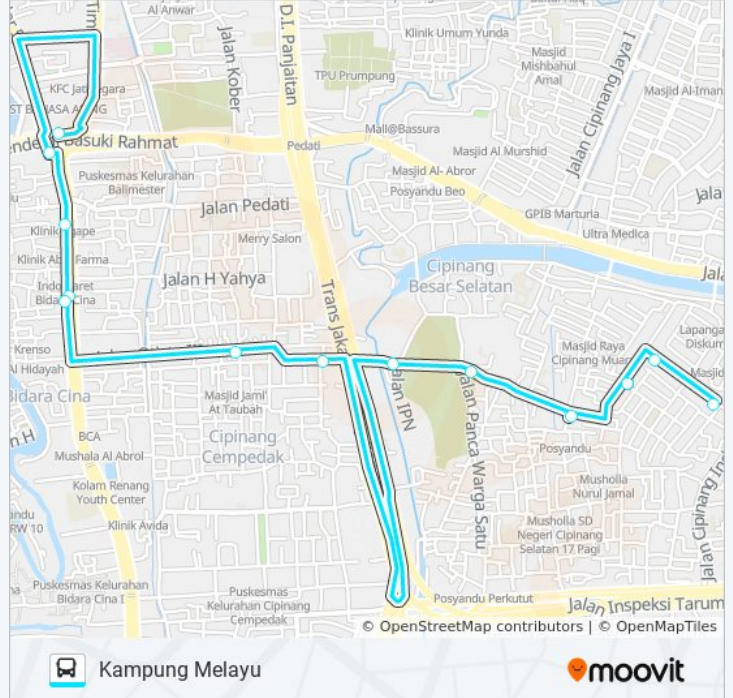

M03 bis jalur (Kampung Melayu) memiliki 2 rute. Pada hari kerja biasa waktu operasinya adalah:

(1) Kampung Melayu: 06.00 - 19.00(2) Komplek Pwi: 06.00 - 19.00

Gunakan Moovit app untuk menemukan stasiun M03 bis terdekat dan cari tahu kedatangan M03 bis berikutnya.

Arah: Kampung Melayu

13 pemberhentian

[LIHAT JADWAL JALUR](#)

Masjid AL Akhbar Pwi 2
Jalan Wijaya I
Jalan Tajuk Rencana, 172
Jalan Panca Warga 3
TPU Kb. Nanas 2
STMT Trisakti 2
Otista 3 04
Masjid Jami Attaubah 2
Bidara Cina 2
Bidara Cina
Klinik Otista
Terminal Kampung Melayu 3
Terminal Kampung Melayu 2

Jadwal waktu M03 bis

Jadwal waktu Rute Kampung Melayu

Senin	06.00 - 19.00
Selasa	06.00 - 19.00
Rabu	06.00 - 19.00
Kamis	06.00 - 19.00
Jumat	06.00 - 19.00
Sabtu	06.00 - 19.00
Minggu	06.00 - 19.00

Informasi M03 bis

Arah: Kampung Melayu

Pemberhentian: 13

Waktu Perjalanan: 21 mnt

Ringkasan Jalur:

Arah: Komplek Pwi

18 pemberhentian

[LIHAT JADWAL JALUR](#)

Terminal Kampung Melayu