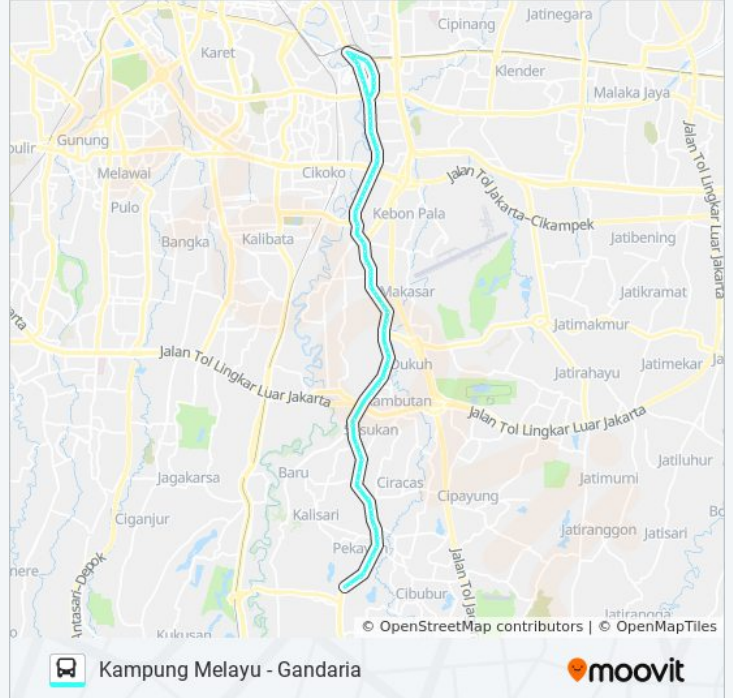

Halte Bus Sekolah

Seberang Masjid Raya Baitul Muttaqin

Jalan Raya Bogor 3d

Jadwal waktu M06 bis

Jadwal waktu Rute Kampung Melayu

Senin	24 Jam
Selasa	24 Jam
Rabu	24 Jam
Kamis	24 Jam
Jumat	24 Jam
Sabtu	24 Jam
Minggu	24 Jam

Informasi M06 bis

Arah: Kampung Melayu

Pemberhentian: 79

Waktu Perjalanan: 103 mnt

Ringkasan Jalur:

Jalan Raya Bogor 2e
STIE Kusuma Negara
Pertigaan Jati Raya Bogor
Jalan Raya Bogor 1d
RS Harapan Bunda
RS Harapan Bunda 1
Raya Bogor 4
Jakarta Islamic Hospital
Raya Bogor 5
Pintu Keluar Pasar Induk
Pasar Induk
Raya Bogor 8
Seberang Polsek Ciracas
Pasar Hek 1
Jalan Bulak Rantai
Seberang PLN Kramat Jati
Apotik ABBA
Jalan Bogor Raya 6
Budiwarman 1
Seberang RS Pusdikkes
STM Jakarta Timur
Jalan Bogor Raya 4
GANG Ayama
Jalan Bogor Raya 2
RS Polri Jakarta Timur
Pasar Kramat Jati
Raya Bogor 16
Jalan Cililitan Besar
Cililitan Kecil
Jambul
Jalan Dewi Sartika 9b
Jalan Budhi
Jalan Dewi Sartika 7b