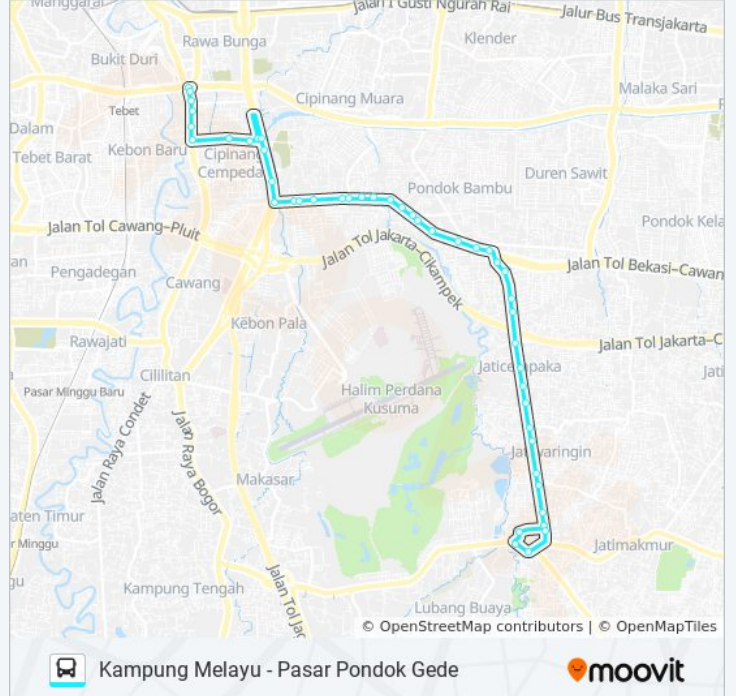

Simpang Kalimalang DI Panjaitan

Pasar Ciplak

Kkdm

Jalan Panca Warga IV

Jalan Kesadaran Kali Malang

Jalan Cipinang Indah I

Masjid Jami Assyakirin Kalimalang

Jalan Cipinang Bali III

Graha Inti 1

SMA - SMK Pusaka 1 Jakarta

Jalan PONDOK Bambu Batas

Jalan Inspeksi Saluran Kali Malang 14

Universitas Borobudur 3

Kalimalang

TAMAN Pangkalan Jati Kalimalang

Kalimalang Pangkalan Jati

Pangkalan Jati

Seulawah 63

Perumahan TNI AU 1

Seberang Jalan Pangkalan Jati VI

Gerbang Tol PONDOK Gede

UIA Kampus 2

Sekolah Yadika Jatiwaringin

Jalan Rawa Indah

Jalan Setia 1

Sekolah Fadlurrahman

Bumi Jatiwaringin

Jalan Gamprit Raya

Jati Waringin 176

Lapangan PONDOK Gede

Seberang Koramil PONDOK Gede

Pasar PONDOK Gede

Simpang Raya PONDOK Gede 1