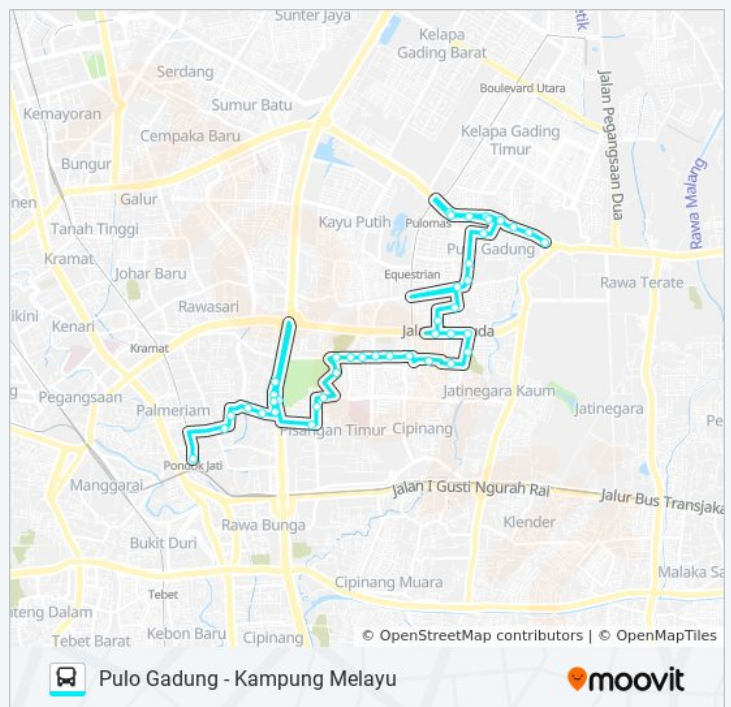

Ahmad Yani 4b

Jalan Bujana Tirta Raya, 4-8

Jalan Bujana Tirta 4, 1c

Jalan Bujana Tirta 6, 1

Jl. Rawamangun Muka Barat

Rawamangun Muka 4

Balai Pustaka 2

Balai Pustaka 3

Simpang Balai Pustaka Timur Waru

SMK Tunas Markatin

Waru 4

Sunan Sedayu

Jalan Tongkol, 11

Jalan Layur, 17

Layur 1

BNI Pemuda

Plasa Telkom Pemuda

Jalan Pulo Asem, 12-15

Jalan Pulo Asem Timur Raya, 36-38

Pasar Pagi Kayu Putih Selatan

Jalan Kayu Mas Raya, 77

Jalan Kayu Mas Raya, 1

Kayu Mas Utara 292

Perintis 4b

Perintis 6b

Pulo Mas Ruko

Perintis 2

Jalan Perintis Kemerdekaan 1

B215 Kayu Mas

B214 Rs. Mediros

Perintis 9

Pulo Gadung 3

Waktu Perjalanan: 61 mnt Ringkasan Jalur: