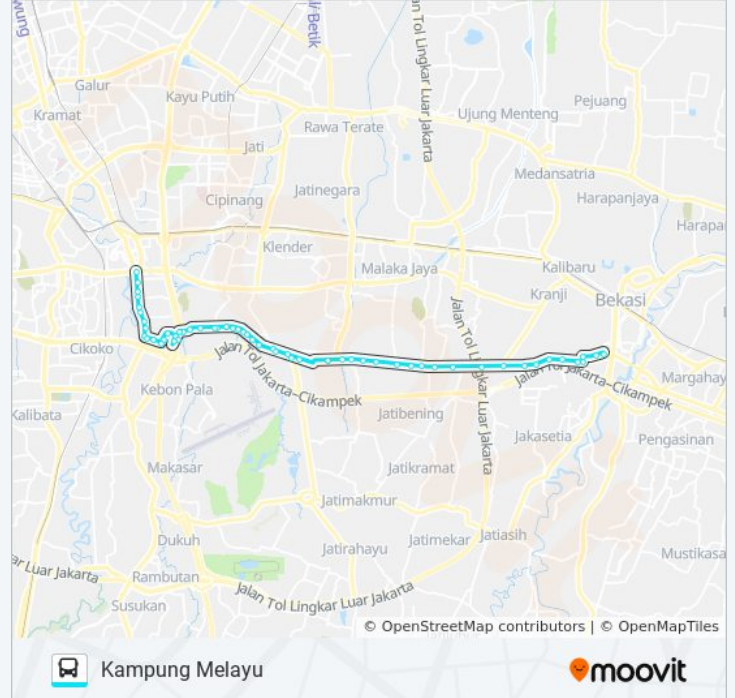

Pertigaan H. Naman

Jalan Kyai Haji Noer Alie 10

Lampiri 1

Jalan Raya Kalimalang 6b

Jalan Raya Kalimalang 5b

Raya Kalimalang

Jalan Raya Kalimalang 4b

Seberang Polsek Duren Sawit

Otista

Otista 2

Halte Mess UI

Iff - PT Essence Indonesia

Halte BRI Otista

Stis

Bidara Cina 2

Klinik Otista