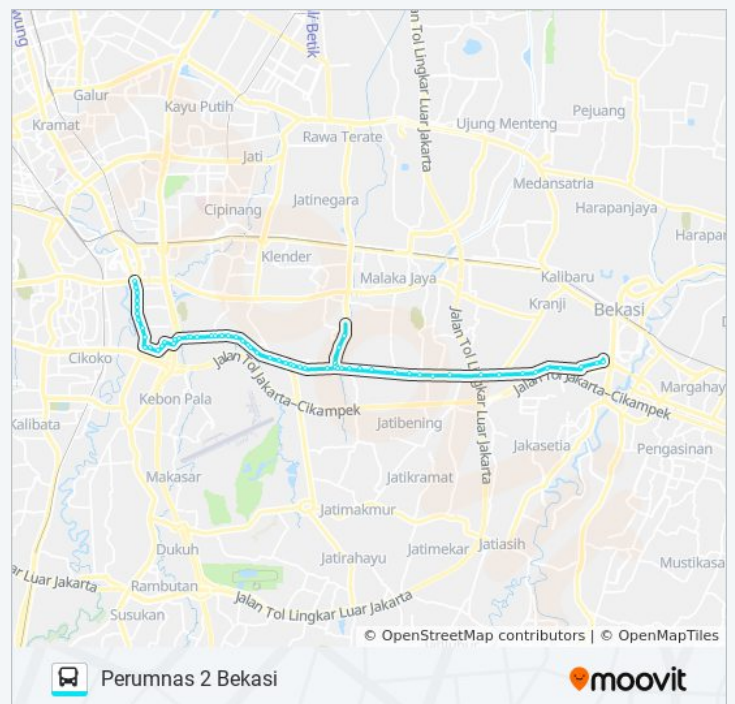

M26 bis jalur (Kampung Melayu) memiliki 2 rute. Pada hari kerja biasa waktu operasinya adalah:

(1) Kampung Melayu: 04.00 - 23.45(2) Perumnas 2 Bekasi: 04.00 - 23.45

Gunakan Moovit app untuk menemukan stasiun M26 bis terdekat dan cari tahu kedatangan M26 bis berikutnya.

Pertigaan H. Naman

Jalan Kyai Haji Noer Alie 10

Lampiri 1

Jalan Raya Kalimalang 6b

Jalan Raya Kalimalang 5b

Raya Kalimalang

Jalan Raya Kalimalang 4b

Seberang Polsek Duren Sawit

Senin	04.00 - 23.45
Selasa	04.00 - 23.45
Rabu	04.00 - 23.45
Kamis	04.00 - 23.45
Jumat	04.00 - 23.45
Sabtu	04.00 - 23.45
Minggu	04.00 - 23.45

Informasi M26 bis

Arah: Perumnas 2 Bekasi

Pemberhentian: 63

Waktu Perjalanan: 96 mnt

Ringkasan Jalur:

Jalan PONDOK Bambu Batas

Jalan Inspeksi Saluran Kali Malang 14

Universitas Borobudur 3

Kalimalang

TAMAN Pangkalan Jati Kalimalang

Kalimalang Pangkalan Jati

Pangkalan Jati 1