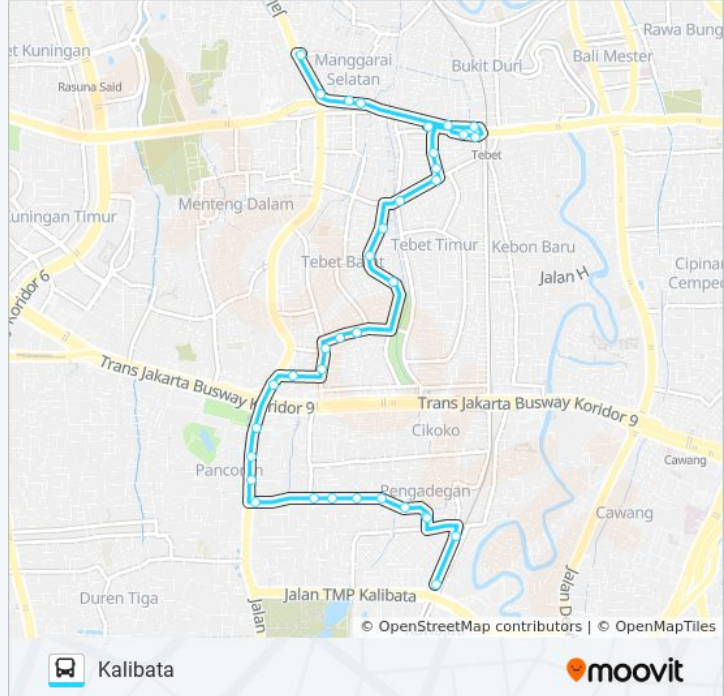

Informasi M34 bis

Arah: Kalibata

Pemberhentian: 35

Waktu Perjalanan: 43 mnt

Ringkasan Jalur:

Santo Lukas

Pancoran 1

Jalan Raya Pasar Minggu 3

BPJS Jakarta Selatan

Jalan Pancoran Timur V

Jalan Pancoran Timur VII

Jalan Pancoran Timur Raya, 41

Pengadegan Barat II

Pengadegan Barat III

Pengadegan Barat XIII

Pengadegan Selatan III

Rajawali Barat

Stasiun Duren Kalibata 4

Arah: Manggarai

48 pemberhentian

[LIHAT JADWAL JALUR](#)

Stasiun Duren Kalibata 3

Rajawali Barat 4

Seberang Pengadegan Selatan II