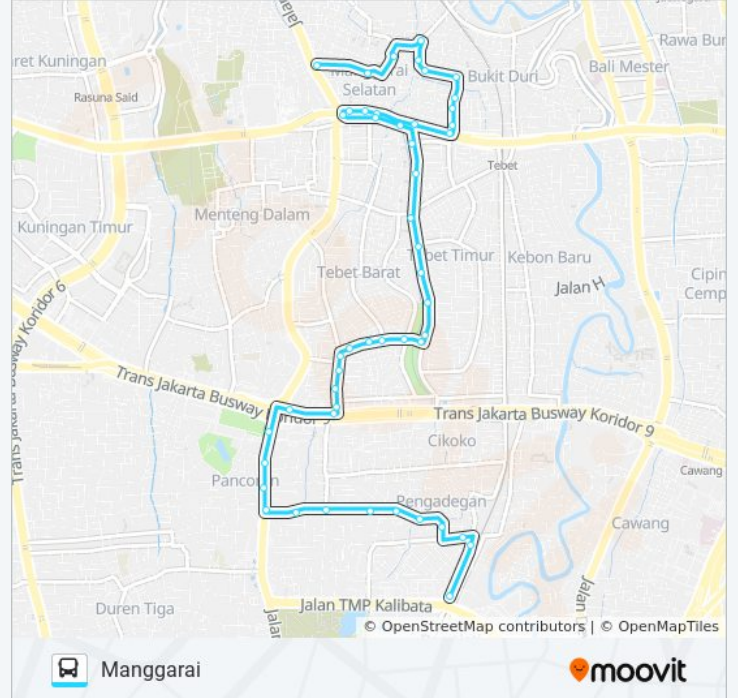

Jalan Tebet Timur 6

Seberang Jalan Tebet Utara IV

Seberang Jalan Tebet Utara III

Cervino Village

Flyover Abdullah Syafei

Bawah Flyover Abdullah Syafei

GANG Haji Solihin 1 Tebet

Jalan Masjid AL Muttaqin

Wisma Laena Tebet

Indomaret Abdullah Syafei

Sawo Kecil Raya

Jalan Lapangan ROS II Bukit Duri

Jalan ROS Timur II

Seberang Mushola AL Hidayah Bukit Duri

Jalan Bukit Duri Selatan

Seberang SMA Islam As Syafiiyah 01

Jalan Peruk

Simpang Bukit Duri Selatan 2

Jalan Albarkah 1, 28-38

Klinik Fakhira Manggarai Selatan

Simpang AL Barkah Dr Saharjo

Jadwal waktu dan peta rute M34 bis tersedia dalam format PDF di moovitapp.com. Gunakan [Moovit App](#) untuk melihat waktu langsung kedatangan bis, jadwal kereta atau jadwal kereta bawah tanah, dan petunjuk langkah demi langkah untuk semua transportasi umum di Jakarta.