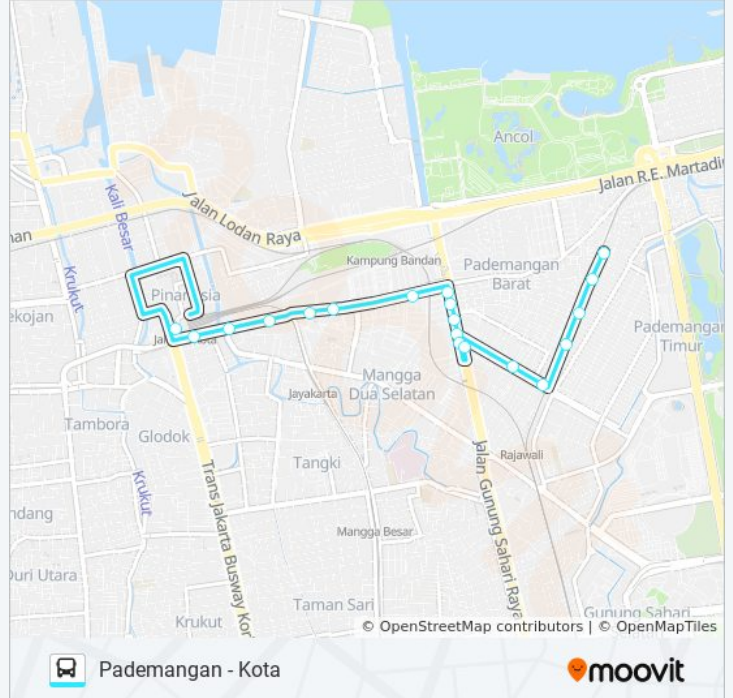

M39 bis jalur (Pademangan - Kota) memiliki 2 rute. Pada hari kerja biasa waktu operasinya adalah:

(1) Kota: 05.00 - 23.00(2) Senen: 05.00 - 23.00

Gunakan Moovit app untuk menemukan stasiun M39 bis terdekat dan cari tahu kedatangan M39 bis berikutnya.

Arah: Kota

19 pemberhentian

[LIHAT JADWAL JALUR](#)

Jalan Pademangan IV GANG 32, 521

Jalan Pademangan 5, 2

Jalan Pademangan 5, 2

Jalan Pademangan 5, 40

Seberang Pasar Tumpah Pademangan

Ruko Mangga Dua

Wisma Eka Jiwa

Jalan Mangga Dua 3

Pangeran Jayakarta 1

Kota

Kota

Jadwal waktu M39 bis

Jadwal waktu Rute Kota

Informasi M39 bis

Arah: Kota

Pemberhentian: 19

Waktu Perjalanan: 22 mnt

Ringkasan Jalur:

Arah: Senen

17 pemberhentian

[LIHAT JADWAL JALUR](#)