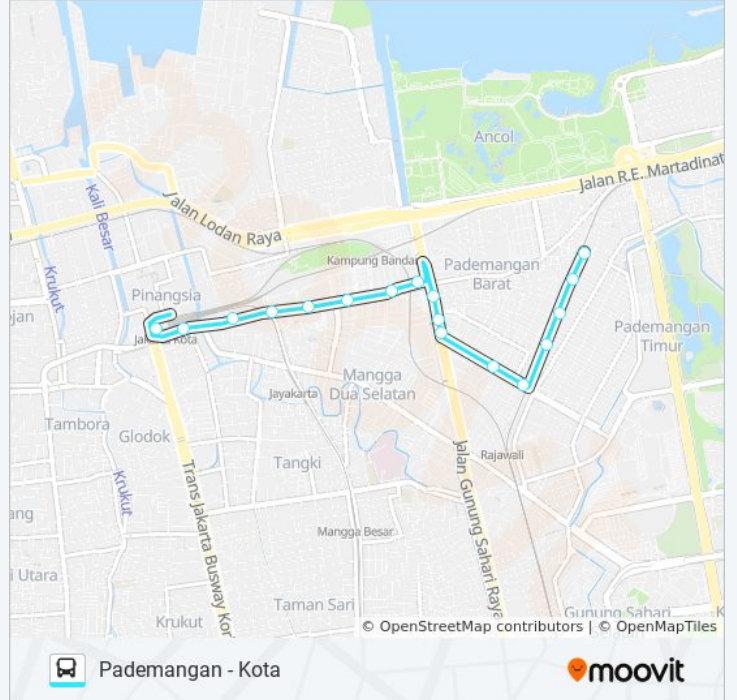

M39 bis jalur (Pademangan - Kota) memiliki 2 rute. Pada hari kerja biasa waktu operasinya adalah:

(1) Kota: 05.00 - 23.00(2) Senen: 05.00 - 23.00

Gunakan Moovit app untuk menemukan stasiun M39 bis terdekat dan cari tahu kedatangan M39 bis berikutnya.

Arah: Kota

19 pemberhentian

[LIHAT JADWAL JALUR](#)

Jalan Pademangan IV GANG 32, 521

Jalan Pademangan 5, 2

Jalan Pademangan 5, 2

Jalan Pademangan 5, 40

Seberang Pasar Tumpah Pademangan

Informasi M39 bis

Arah: Kota

Pemberhentian: 19

Waktu Perjalanan: 22 mnt

Ringkasan Jalur:

Arah: Senen

17 pemberhentian

[LIHAT JADWAL JALUR](#)

Informasi M39 bis

Arah: Senen

Pemberhentian: 17

Waktu Perjalanan: 22 mnt

Ringkasan Jalur:

Jadwal waktu dan peta rute M39 bis tersedia dalam format PDF di moovitapp.com. Gunakan [Moovit App](#) untuk melihat waktu langsung kedatangan bis, jadwal kereta atau jadwal kereta bawah tanah, dan petunjuk langkah demi langkah untuk semua transportasi umum di Jakarta.