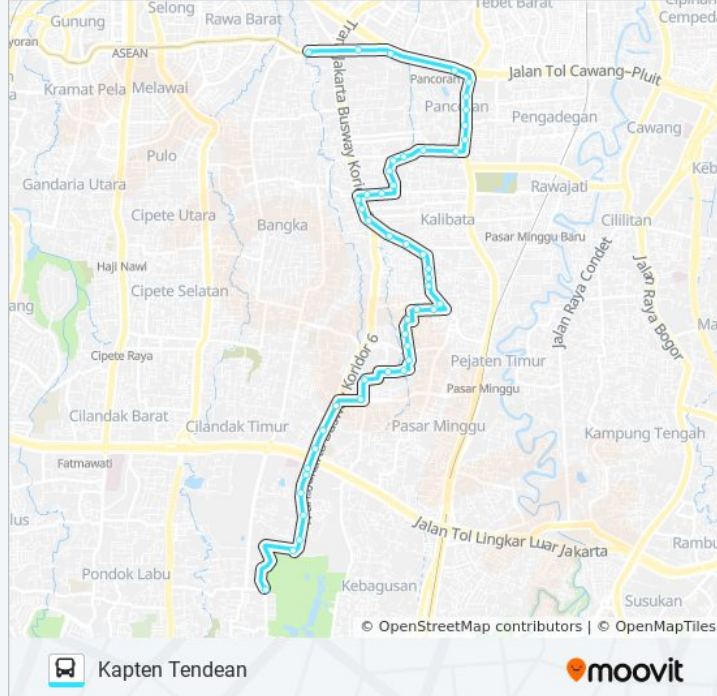

Jalan Warung Jati Timur (Siaga Raya) 9

Warung Jati 1

Seberang Superindo Warung Jati

Jalan Buncit Raya 1

Jalan Duren Tiga Selatan 1

Jalan Duren Tiga Selatan 2

Jalan Duren Tiga Selatan V 1

Jalan Jatiluhur 1

Jalan Duren Tiga Raya 1

PLN Duren Tiga 2

Sasana Pakarti

RSIA Duren Tiga 2

Graha Sucofindo

RS Tria Dipa

Jalan Raya Pasar Minggu 3b

Jalan Raya Pasar Minggu 2b

Gatot Subroto 1b

Gatot Subroto 2b

Mandiri Griya Mampang

Seberang Kantor Pos Mampang

Arah: Ragunan

49 pemberhentian

[LIHAT JADWAL JALUR](#)

Seberang Kantor Pos Mampang

Perdatam

Jalan Pancoran Indah 1

Jalan Minyak Raya

Jalan Duren Tiga Raya 2

Jalan Duren Tiga Selatan V 1b

Jalan Duren Tiga Selatan 2b

Warung Jati 2

Jalan Mampang Prapatan 5