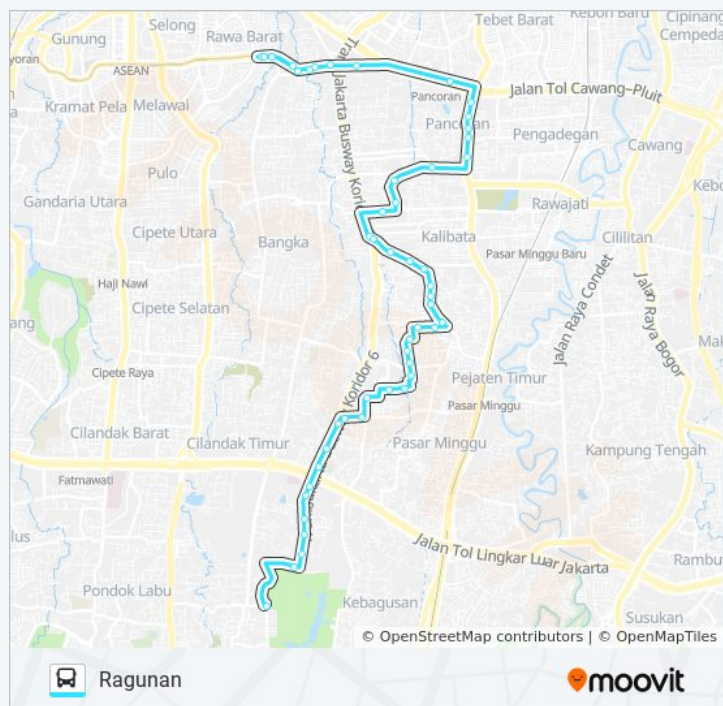

Perdatam

Jalan Pancoran Indah 1

Jalan Minyak Raya

Jalan Duren Tiga Raya 2

Jalan Duren Tiga Selatan V 1b

Jalan Duren Tiga Selatan 2b

Warung Jati 2

Jalan Mampang Prapatan 5

Jalan Siaga Baru 2

Jalan Alhidayah 3b

Jalan Alhidayah 2b

Jalan Alhidayah 1b

Jalan Jambu 1b

Jalan Ketapang 2b

Jalan Ketapang 1b

Jalan Jati Murni 1b

Jalan Jatipadang 1a 1

Informasi M42 bis**Arah:** Ragunan**Pemberhentian:** 49**Waktu Perjalanan:** 77 mnt**Ringkasan Jalur:**

Seberang Jalan Haji Asnawi

Jalan Murai II Jati Padang

Jalan Warung Jati Barat 5