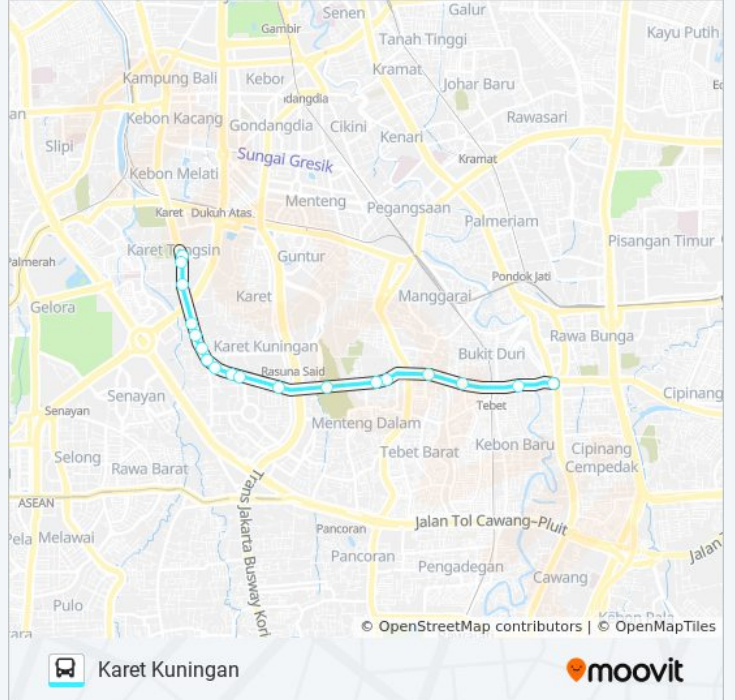

M44 bis jalur (Jatinegara) memiliki 2 rute. Pada hari kerja biasa waktu operasinya adalah:

(1) Jatinegara: 05.00 - 23.00(2) Karet Kuningan: 05.00 - 23.00

Gunakan Moovit app untuk menemukan stasiun M44 bis terdekat dan cari tahu kedatangan M44 bis berikutnya.

Arah: Jatinegara

20 pemberhentian

[LIHAT JADWAL JALUR](#)

Jalan Kh. Mas Mansyur, 24
City Walk Sudirman
Sahid Sudirman Center
Jalan Tiong
Satio 4b
Karet Pedurenan 2
Satrio 6
Mall Ambassador
Kuningan City
Manhattan Hotel
Upt. Lhhd 2
Casablanca 1
Kota Kasablanka
Casablanca
Wisma Laena Tebet
Indomaret Abdullah Syafei
Sawo Kecik Raya
Jalan Kampung Melayu Kecil 4
Jalan Kampung Melayu Kecil 4
Kampung Melayu 3

Arah: Karet Kuningan

18 pemberhentian

[LIHAT JADWAL JALUR](#)

- Terminal Kampung Melayu 3
- Jalan Kh. Abdullah Syafe'i 28
- Lapangan ROS
- Flyover Abdullah Syafei
- PAL Batu 2
- PAL Batu
- Casablanca 1b
- Satrio
- B48 Lotte
- Lotte Shopping Avenue
- Satrion 20
- Karet Pedurenan 1
- Satrio 5
- Viva Futsal
- Sampoerna Strategic
- Jalan Karet Pasar Baru Barat VII
- Jalan Karet Pasar Baru IV
- Jalan Kh. Mas Mansyur, 24

Arah: Karet Kuningan

Pemberhentian: 18

Waktu Perjalanan: 35 mnt

Ringkasan Jalur:

Jadwal waktu dan peta rute M44 bis tersedia dalam format PDF di moovitapp.com. Gunakan [Moovit App](#) untuk melihat waktu langsung kedatangan bis, jadwal kereta atau jadwal kereta bawah tanah, dan petunjuk langkah demi langkah untuk semua transportasi umum di Jakarta.