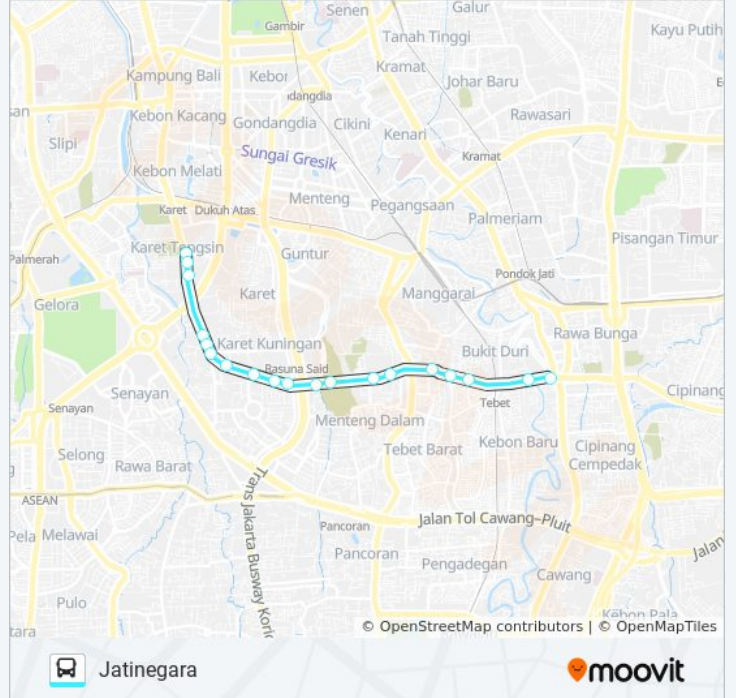

M44 bis jalur (Jatinegara) memiliki 2 rute. Pada hari kerja biasa waktu operasinya adalah:

(1) Jatinegara: 05.00 - 23.00(2) Karet Kuningan: 05.00 - 23.00

Gunakan Moovit app untuk menemukan stasiun M44 bis terdekat dan cari tahu kedatangan M44 bis berikutnya.

Arah: Jatinegara

20 pemberhentian

[LIHAT JADWAL JALUR](#)

Jalan Kh. Mas Mansyur, 24
City Walk Sudirman
Sahid Sudirman Center
Jalan Tiong
Satio 4b
Karet Pedurenan 2
Satrio 6
Mall Ambassador
Kuningan City
Manhattan Hotel
Upt. Lhhd 2
Casablanca 1
Kota Kasablanka
Casablanca
Wisma Laena Tebet
Indomaret Abdullah Syafei
Sawo Kecik Raya
Jalan Kampung Melayu Kecil 4
Jalan Kampung Melayu Kecil 4
Kampung Melayu 3

Jadwal waktu M44 bis

Jadwal waktu Rute Jatinegara

Senin	05.00 - 23.00
Selasa	05.00 - 23.00
Rabu	05.00 - 23.00
Kamis	05.00 - 23.00
Jumat	05.00 - 23.00
Sabtu	05.00 - 23.00
Minggu	05.00 - 23.00

Informasi M44 bis**Arah:** Jatinegara**Pemberhentian:** 20**Waktu Perjalanan:** 35 mnt**Ringkasan Jalur:**

Arah: Karet Kuningan

18 pemberhentian

[LIHAT JADWAL JALUR](#)

- Terminal Kampung Melayu 3
- Jalan Kh. Abdullah Syafe'i 28
- Lapangan ROS
- Flyover Abdullah Syafei
- PAL Batu 2
- PAL Batu
- Casablanca 1b
- Satrio
- B48 Lotte
- Lotte Shopping Avenue
- Satrion 20
- Karet Pedurenan 1
- Satrio 5
- Viva Futsal
- Sampoerna Strategic
- Jalan Karet Pasar Baru Barat VII
- Jalan Karet Pasar Baru IV
- Jalan Kh. Mas Mansyur, 24