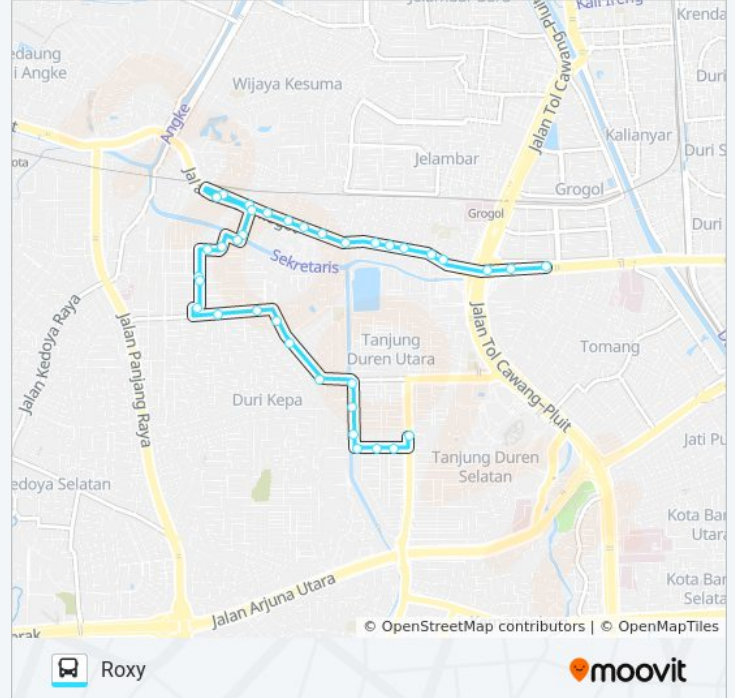

Pemberhentian: 35

Waktu Perjalanan: 36 mnt

Ringkasan Jalur:

Jalan Daan Mogot 88

Indosiar 1

Jalan Daan Mogot 90

Jalan Sosial

Jalan TAMAN Surya 1

Jalan Daan Mogot 93

Jalan Daan Mogot 94

Jalan Daan Mogot 95

Bunda Hati Kudus Jelambar

Jalan Daan Mogot 97

Jalan Kyai Tapa

Terminal Grogol

Kyai Tapa 5b

Arah: Tanjung Duren

39 pemberhentian

[LIHAT JADWAL JALUR](#)

Kyai Tapa 5b

Tri Sakti School Of Management 2

Kyai Tapa 4b

Roxy

Kyai Tapa 2b

Informasi M45 bis

Arah: Tanjung Duren

Pemberhentian: 39

Waktu Perjalanan: 43 mnt

Ringkasan Jalur:

Jalan Daan Mogot 5

Superindo Daan Mogot

Jalan Daan Mogot 7