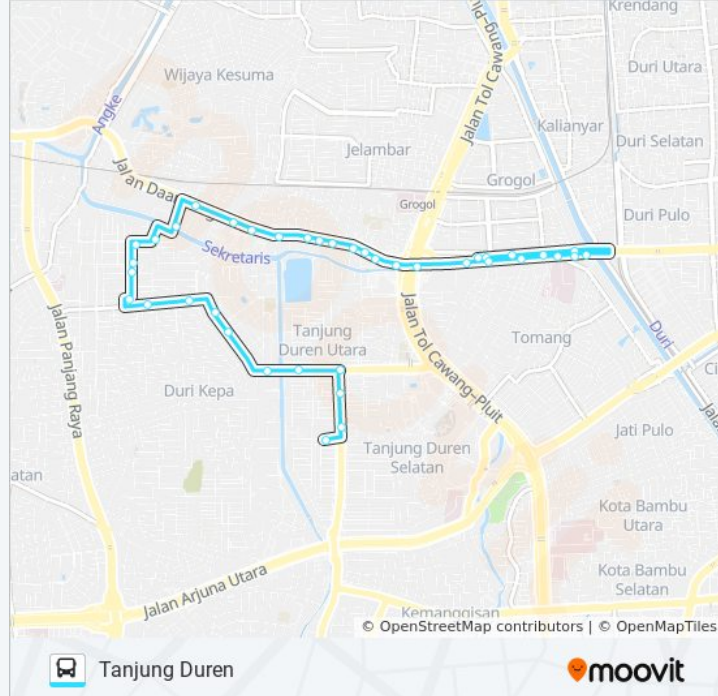

M45

Roxy

Gunakan App

M45 bis jalur (Roxy) memiliki 2 rute. Pada hari kerja biasa waktu operasinya adalah:

(1) Roxy: 05.00 - 20.00 (2) Tanjung Duren: 05.00 - 20.00

Gunakan Moovit app untuk menemukan stasiun M45 bis terdekat dan cari tahu kedatangan M45 bis berikutnya.

Informasi M45 bis

Arah: Tanjung Duren

Pemberhentian: 39

Waktu Perjalanan: 43 mnt

Ringkasan Jalur:

Jalan Daan Mogot 5

Superindo Daan Mogot

Jalan Daan Mogot 7

Jalan Ratu Melati, 20

Jalan Ratu Melati, 8

Seberang Jalan Asia Baru I

Jalan Kompleks Graha Indah Green Ville 1

Jalan Kompleks Graha Indah Green Ville, 18

Jalan Tanjung Duren Barat I 1a

Green Ville Maisonet

Jalan Tanjung Duren Utara 8

Simpang Tanjung Duren Raya

Jalan Delima V

Pasar Kopro

Jalan Tanjung Duren Barat Iv, 2

Jadwal waktu dan peta rute M45 bis tersedia dalam format PDF di moovitapp.com. Gunakan [Moovit App](#) untuk melihat waktu langsung kedatangan bus, jadwal kereta atau jadwal kereta bawah tanah, dan petunjuk langkah demi langkah untuk semua transportasi umum di Jakarta.