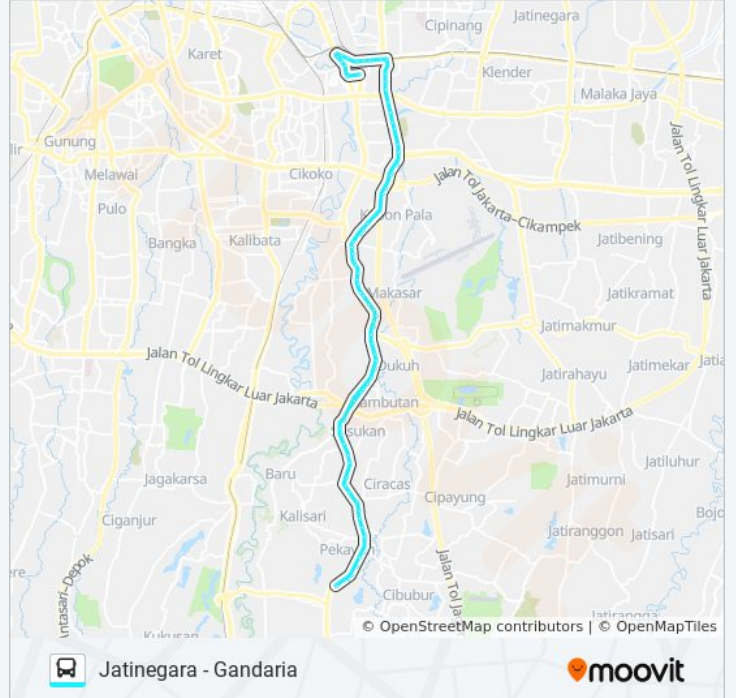

Arah: Gandaria

74 pemberhentian

[LIHAT JADWAL JALUR](#)

Jatinegara Timur 2
Santa Maria
Pasar Jatinegara
Bukit Duri
Jalan Kebon Pala II
Urip Sumoharjo
SMPN 14
Jalan Bekasi Barat Raya, 31
Bekasi Barat 1
Stasiun KA Jatinegara
Flyover Jatinegara 2
Bekasi Barat, Null
Prumupung Tengah
Di. Panjaitan 2b
Pedati 3
Sutoyo 12b
Sutoyo 11b
Cipinang Kebon Nanas 2
Sutoyo 10b
Penas
Penas Kalimantan 2
Komplek Kemham

Jadwal waktu M06A bis

Jadwal waktu Rute Gandaria

Senin	24 Jam
Selasa	24 Jam
Rabu	24 Jam
Kamis	24 Jam
Jumat	24 Jam
Sabtu	24 Jam
Minggu	24 Jam

Informasi M06A bis

Arah: Gandaria

Pemberhentian: 74

Waktu Perjalanan: 107 mnt

Ringkasan Jalur:

Sutoyo 7b
Cawang Soetoyo 2
UKI
Sutoyo 5b
BKN 2
Kelurahan Cililitan
Gitet Cawang
Terminal Cililitan
Simpang Raya Bogor Cililitan
RS Restu Kasih
Jalan Nusa 2a
Pasar Kramat Jati 1
Lippo Mall Kramat Jati
Jalan Batu Tumbuh
Jalan Raya Bogor 5
Raya Bogor 13b
Pusdikkes
Budiwarman 2
Jalan Raya Bogor 7
Jl. Dato Tonggara
PLN Kramat Jati
Jalan Raya Bogor 9
PT Blue Bird 1
Raya Bogor 9b
Raya Bogor 8b
Pasar Induk Kramat Jati 2
Pasar Induk Kramat Jati 1
Klinik Mitra Medika
Gudang Air
KPP Pratama Pasar Rebo
Raya Bogor 3b
Raya Bogor 2b
Jalan Makmur Raya Bogor