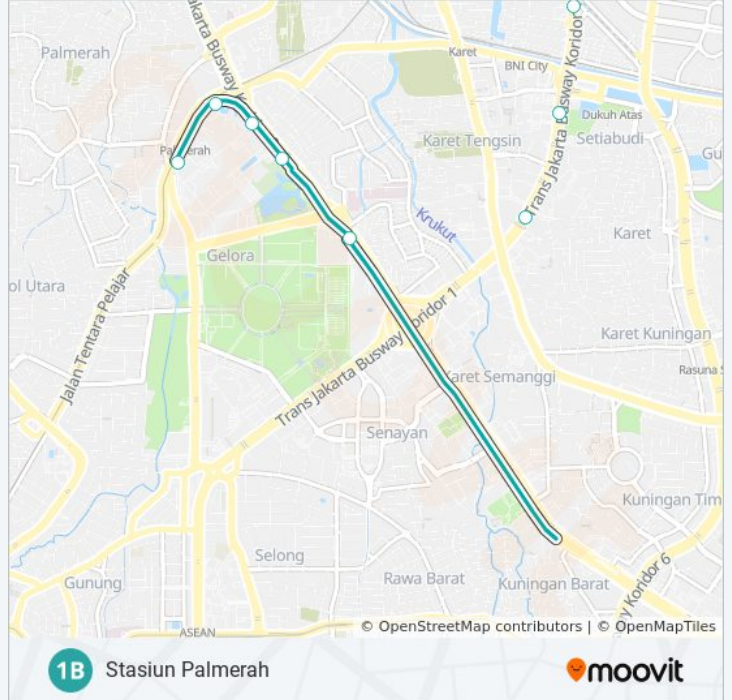

Stasiun Palmerah

Gunakan App

1B bis jalur (Stasiun Palmerah) memiliki 2 rute. Pada hari kerja biasa waktu operasinya adalah:

(1) Stasiun Palmerah: 05.00 - 22.00(2) Tosari: 05.00 - 22.00

Gunakan Moovit app untuk menemukan stasiun 1B bis terdekat dan cari tahu kedatangan 1B bis berikutnya.

Arah: Stasiun Palmerah

9 pemberhentian

[LIHAT JADWAL JALUR](#)

- Tosari
- Dukuh Atas
- Karet
- Karet 1
- Senayan Arah Barat
- DPR MPR 1
- DPR MPR 2
- Manggala Wanabakti
- Stasiun Palmerah

Jadwal waktu 1B bis

Jadwal waktu Rute Stasiun Palmerah

Senin	05.00 - 22.00
Selasa	05.00 - 22.00
Rabu	05.00 - 22.00
Kamis	05.00 - 22.00
Jumat	05.00 - 22.00
Sabtu	Tidak Beroperasi
Minggu	Tidak Beroperasi

Informasi 1B bis

Arah: Stasiun Palmerah

Pemberhentian: 9

Waktu Perjalanan: 28 mnt

Ringkasan Jalur:

Arah: Tosari

12 pemberhentian

[LIHAT JADWAL JALUR](#)

Stasiun Palmerah

Graha Kemenpora