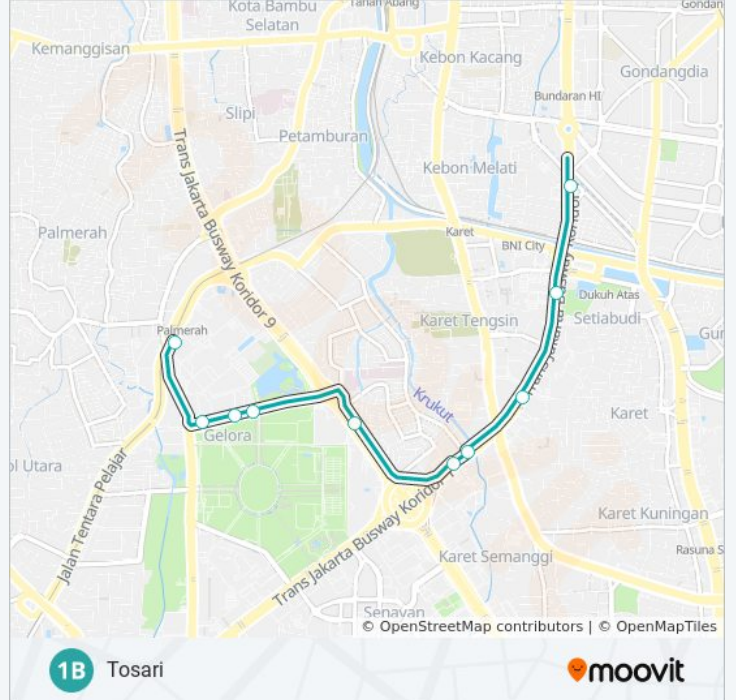

Stasiun Palmerah

Gunakan App

1B bis jalur (Stasiun Palmerah) memiliki 2 rute. Pada hari kerja biasa waktu operasinya adalah:

(1) Stasiun Palmerah: 05.00 - 22.00(2) Tosari: 05.00 - 22.00

Gunakan Moovit app untuk menemukan stasiun 1B bis terdekat dan cari tahu kedatangan 1B bis berikutnya.

Arah: Stasiun Palmerah

9 pemberhentian

[LIHAT JADWAL JALUR](#)

- Tosari
- Dukuh Atas
- Karet
- Karet 1
- Senayan Arah Barat
- DPR MPR 1
- DPR MPR 2
- Manggala Wanabakti
- Stasiun Palmerah

Jadwal waktu 1B bis

Jadwal waktu Rute Stasiun Palmerah

Senin	05.00 - 22.00
Selasa	05.00 - 22.00
Rabu	05.00 - 22.00
Kamis	05.00 - 22.00
Jumat	05.00 - 22.00
Sabtu	Tidak Beroperasi
Minggu	Tidak Beroperasi

Informasi 1B bis

Arah: Stasiun Palmerah

Informasi 1B bis

Arah: Tosari

Pemberhentian: 12

Waktu Perjalanan: 31 mnt

Ringkasan Jalur:

Jadwal waktu dan peta rute 1B bis tersedia dalam format PDF di moovitapp.com. Gunakan [Moovit App](#) untuk melihat waktu langsung kedatangan bis, jadwal kereta atau jadwal kereta bawah tanah, dan petunjuk langkah demi langkah untuk semua transportasi umum di Jakarta.